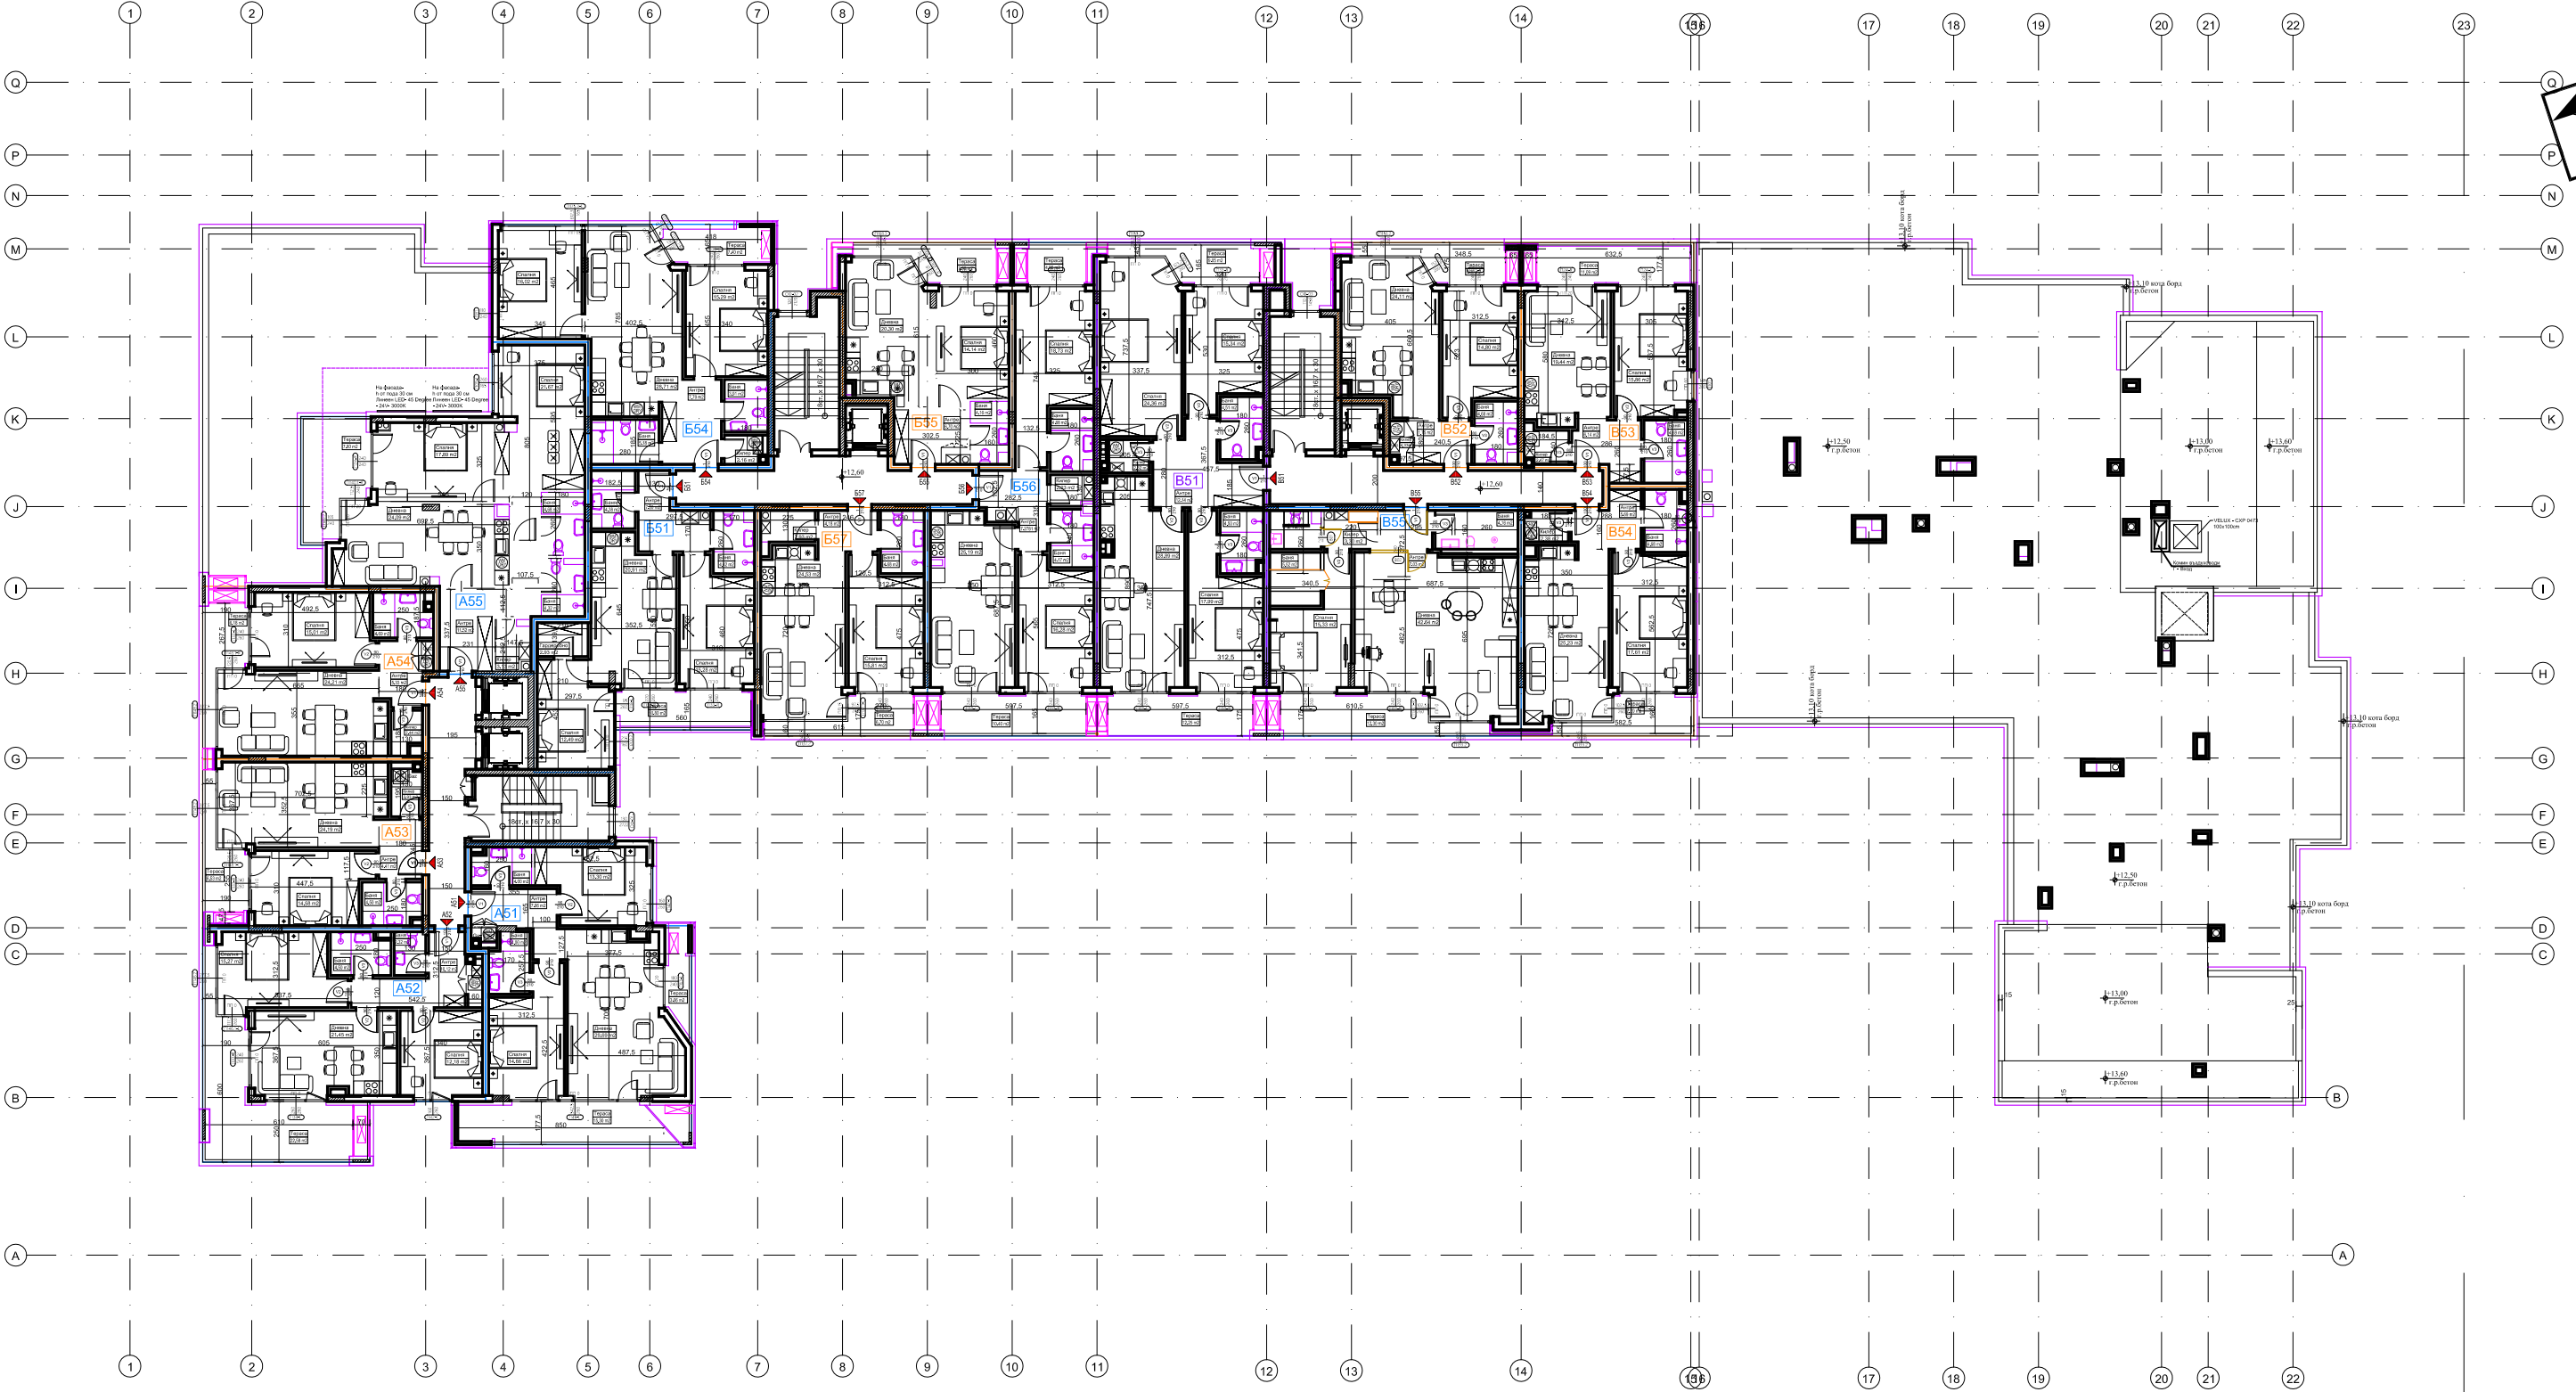

СУТЕРЕН -2

ПЛАН Кота -6.75 СУТ

СУТЕРЕН -1
 ПЛАН Кота -3.75 СУТ

- Свободен
- Продаден
- Капариран
- Запазен

ПАРТЕР
 ПЛАН Кота ±0,00

- Свободен
- Продаден
- Капариран
- Запазен

ЕТАЖ 2
 ПЛАН Кота +3,60

- Свободен
- Продаден
- Капариран
- Запазен

ЕТАЖ 3
 ПЛАН Кота +6,60

- Свободен
- Продаден
- Капариран
- Запазен

ЕТАЖ 4
 ПЛАН Кота +9,60

	Свободен
	Продаден
	Капариран
	Запазен

ЕТАЖ 5
 ПЛАН Кота +12,60

- Свободен
- Продаден
- Капариран
- Запазен

ЕТАЖ 6
 ПЛАН Кота +15,60

- Свободен
- Продаден
- Капаран
- Запазен

ЕТАЖ 7
 ПЛАН Кота +18,60

- Свободен
- Продаден
- Капариран
- Запазен

ЕТАЖ 8
 ПЛАН Кота +21,60

- Свободен
- Продаден
- Капаринан
- Запазен

ЕТАЖ 9
ПЛАН Кота +24,60