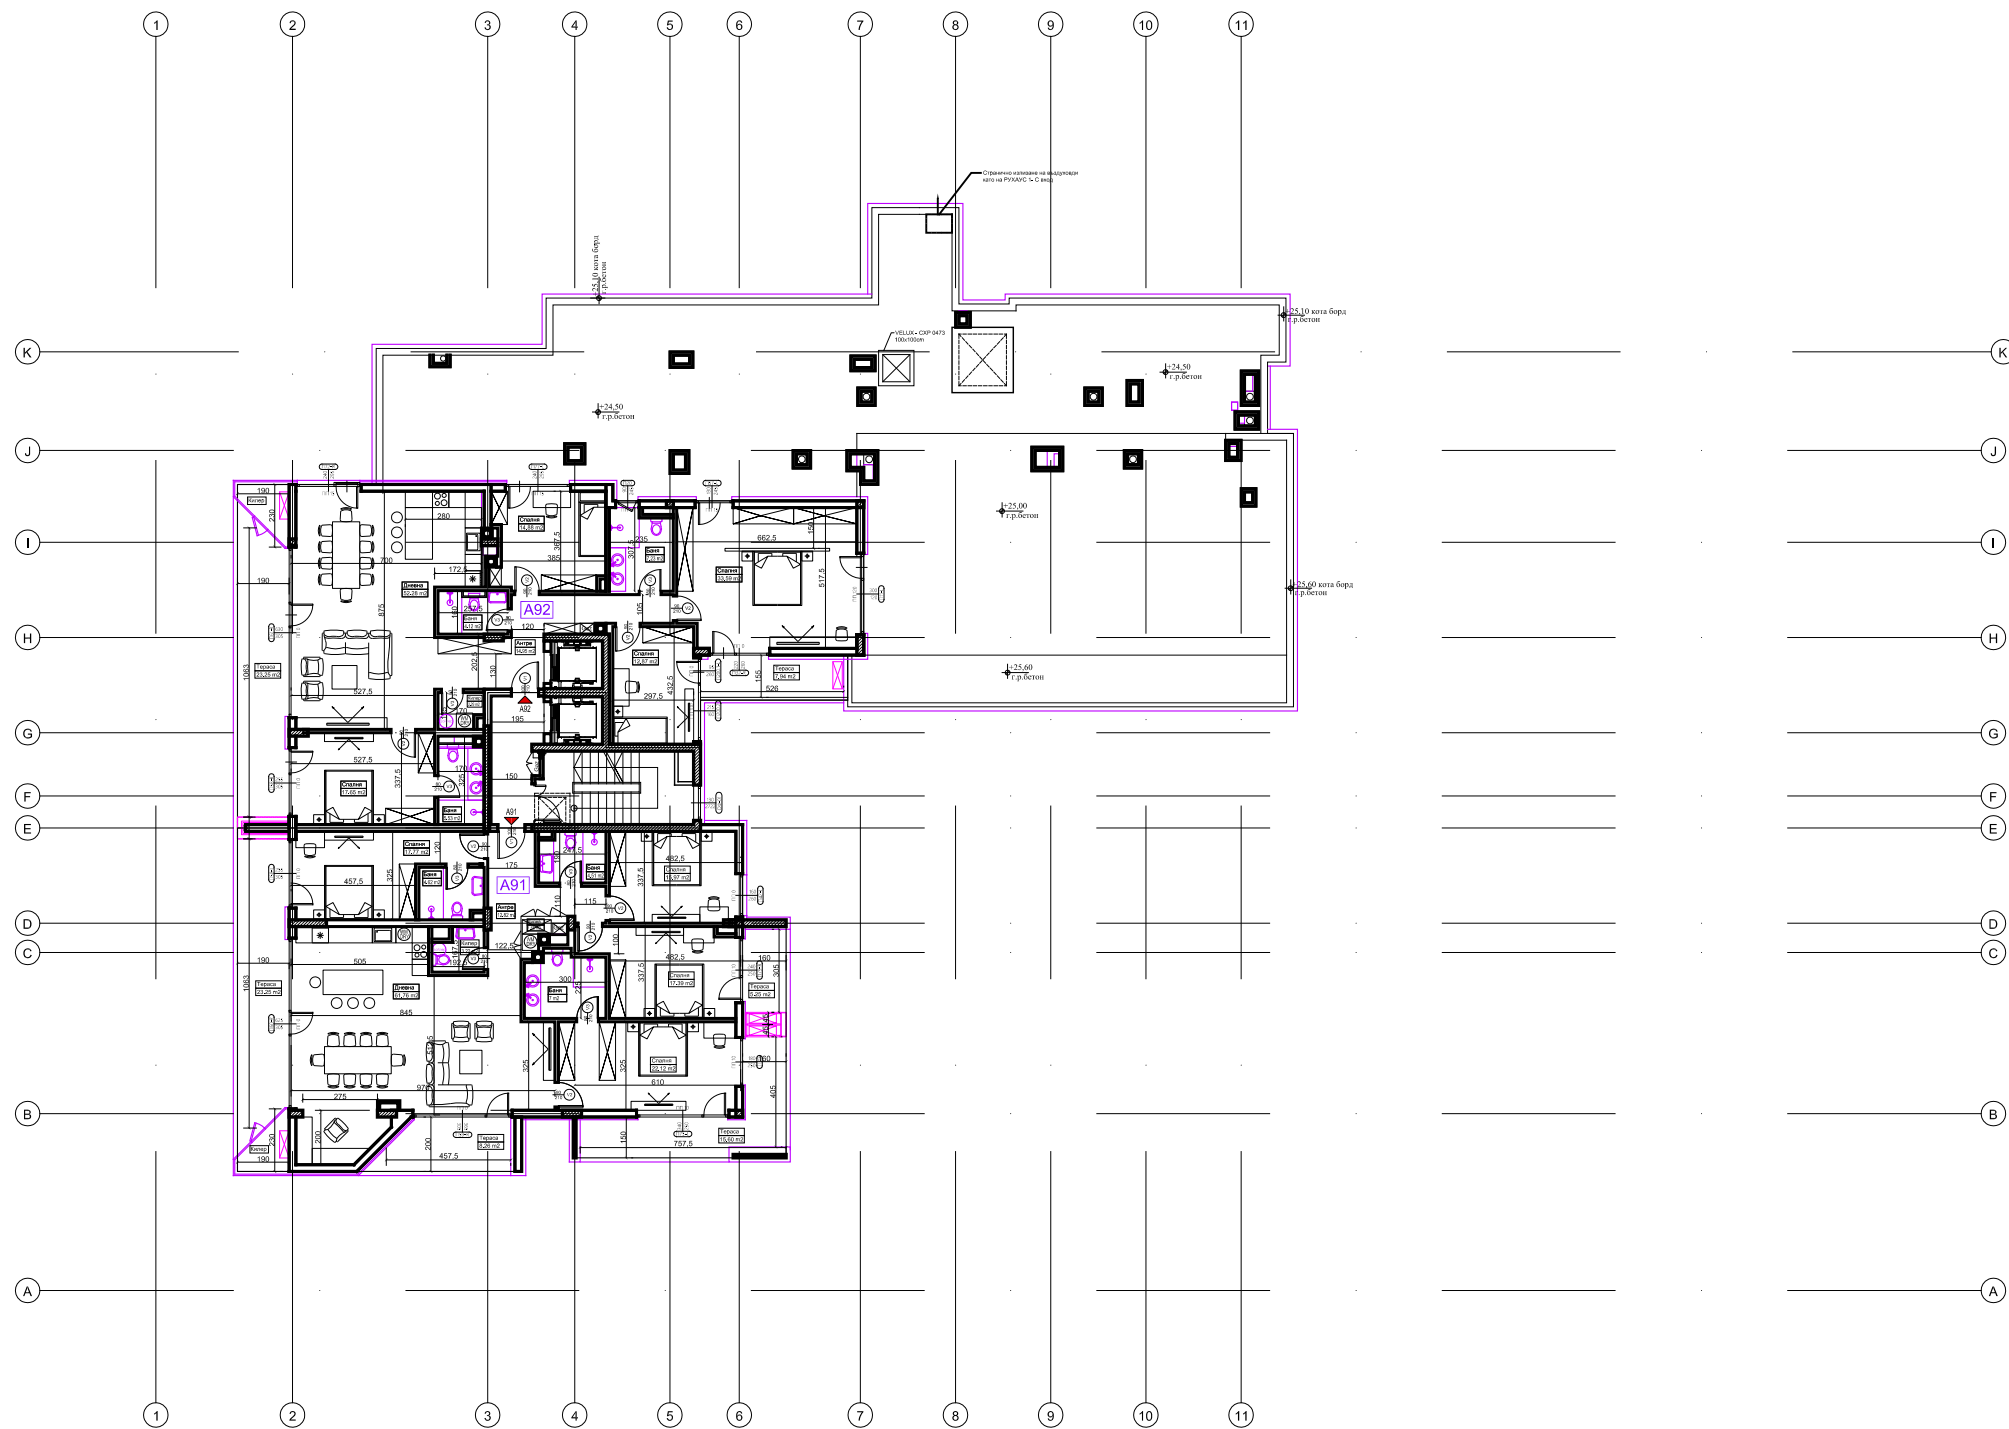

СУТЕРЕН -2

ПЛАН Кота -6.75 СУТ

СУТЕРЕН -1
 ПЛАН Кота -3.75 СУТ

- Свободен
- Продаден
- Капариран
- Запазен

ПАРТЕР
 ПЛАН Кота ±0,00

- Свободен
- Продаден
- Капариран
- Запазен

ЕТАЖ 2
 ПЛАН Кота +3,60

- Свободен
- Продаден
- Капариран
- Запазен

ЕТАЖ 3
 ПЛАН Кота +6,60

- Свободен
- Продаден
- Капариран
- Запазен

ЕТАЖ 4
 ПЛАН Кота +9,60

	Свободен
	Продаден
	Капариран
	Запазен

ЕТАЖ 5
 ПЛАН Кота +12,60

- Свободен
- Продаден
- Капариран
- Запазен

ЕТАЖ 6
 ПЛАН Кота +15,60

- Свободен
- Продаден
- Капаран
- Запазен

ЕТАЖ 7
 ПЛАН Кота +18,60

- Свободен
- Продаден
- Капариран
- Запазен

ЕТАЖ 8
 ПЛАН Кота +21,60

- Свободен
- Продаден
- Капаринан
- Запазен

ЕТАЖ 9
ПЛАН Кота +24,60