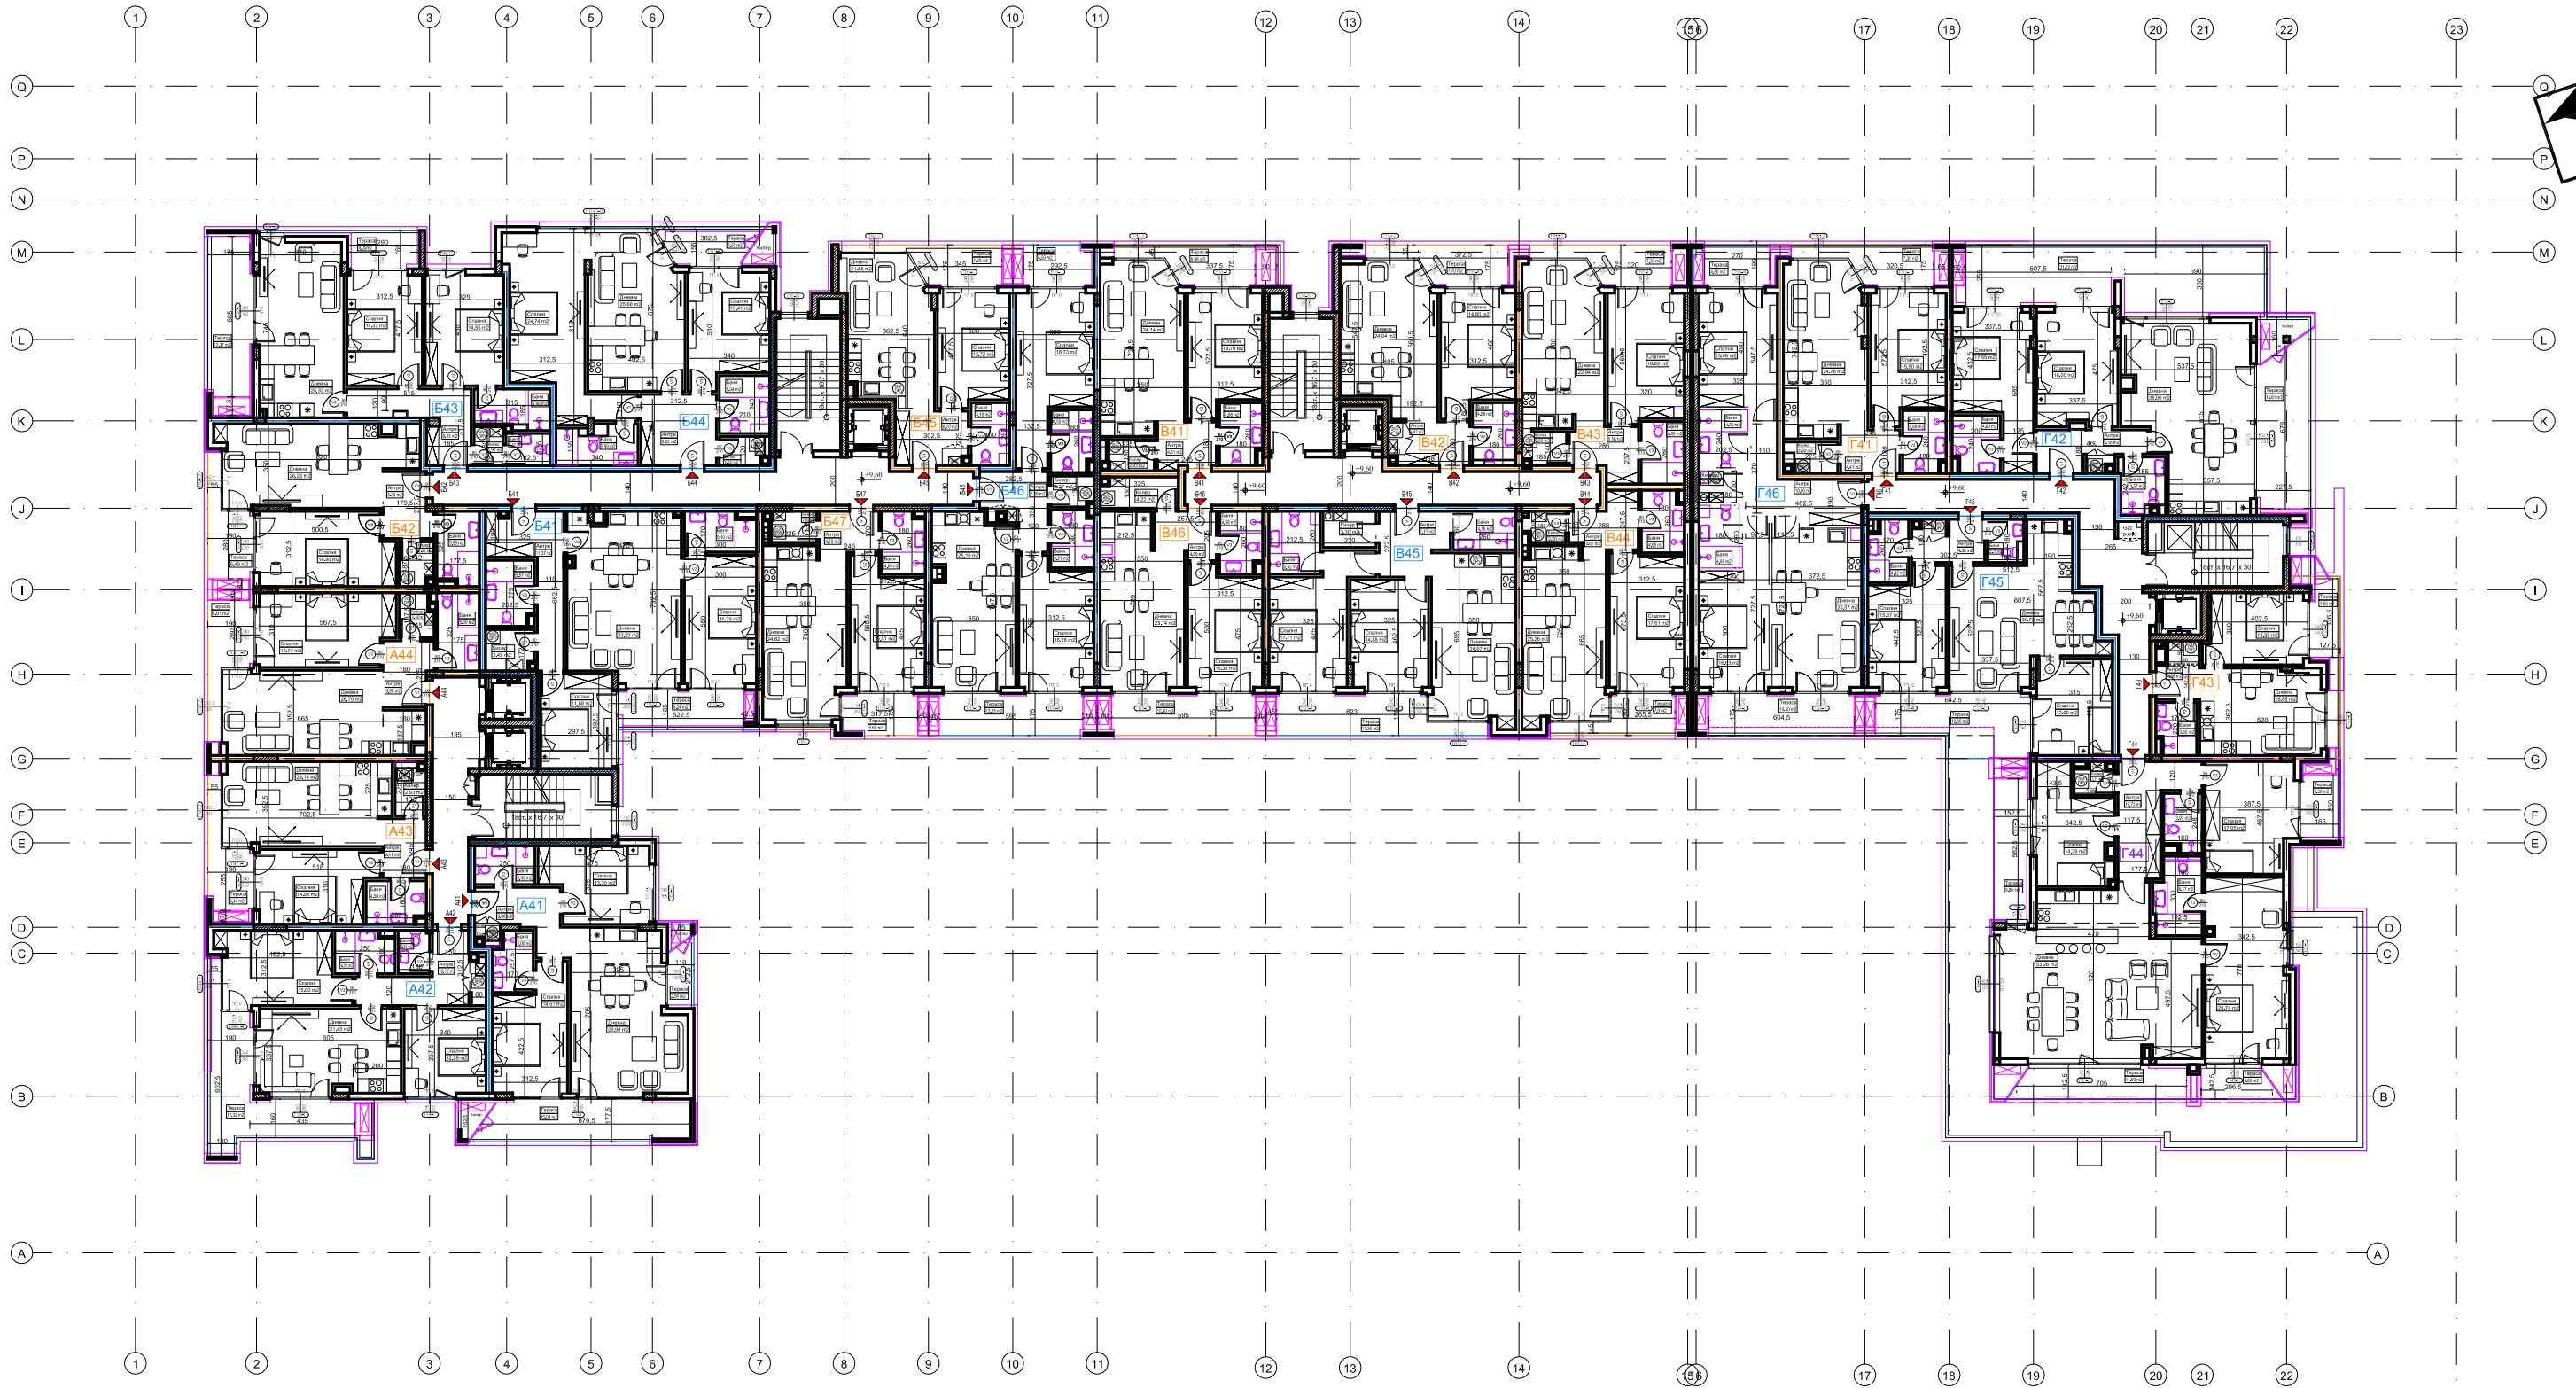

СУТЕРЕН -2

ПЛАН Кота -6.75 СУТ

СУТЕРЕН -1
 ПЛАН Кота -3.75 СУТ

- Свободен
- Продаден
- Капариран
- Запазен

ПАРТЕР
 ПЛАН Кота ±0,00

- Свободен
- Продаден
- Капариран
- Запазен

ЕТАЖ 2
 ПЛАН Кота +3,60

- Свободен
- Продаден
- Капариран
- Запазен

ЕТАЖ 3
 ПЛАН Кота +6,60

- Свободен
- Продаден
- Капариран
- Запазен

ЕТАЖ 4
 ПЛАН Кота +9,60

	Свободен
	Продаден
	Капариран
	Запазен

ЕТАЖ 5
 ПЛАН Кота +12,60

- Свободен
- Продаден
- Капариран
- Запазен

ЕТАЖ 6
 ПЛАН Кота +15,60

- Свободен
- Продаден
- Капаран
- Запазен

ЕТАЖ 7
 ПЛАН Кота +18,60

- Свободен
- Продаден
- Капариран
- Запазен

ЕТАЖ 8
 ПЛАН Кота +21,60

- Свободен
- Продаден
- Капаринан
- Запазен

ЕТАЖ 9
ПЛАН Кота +24,60