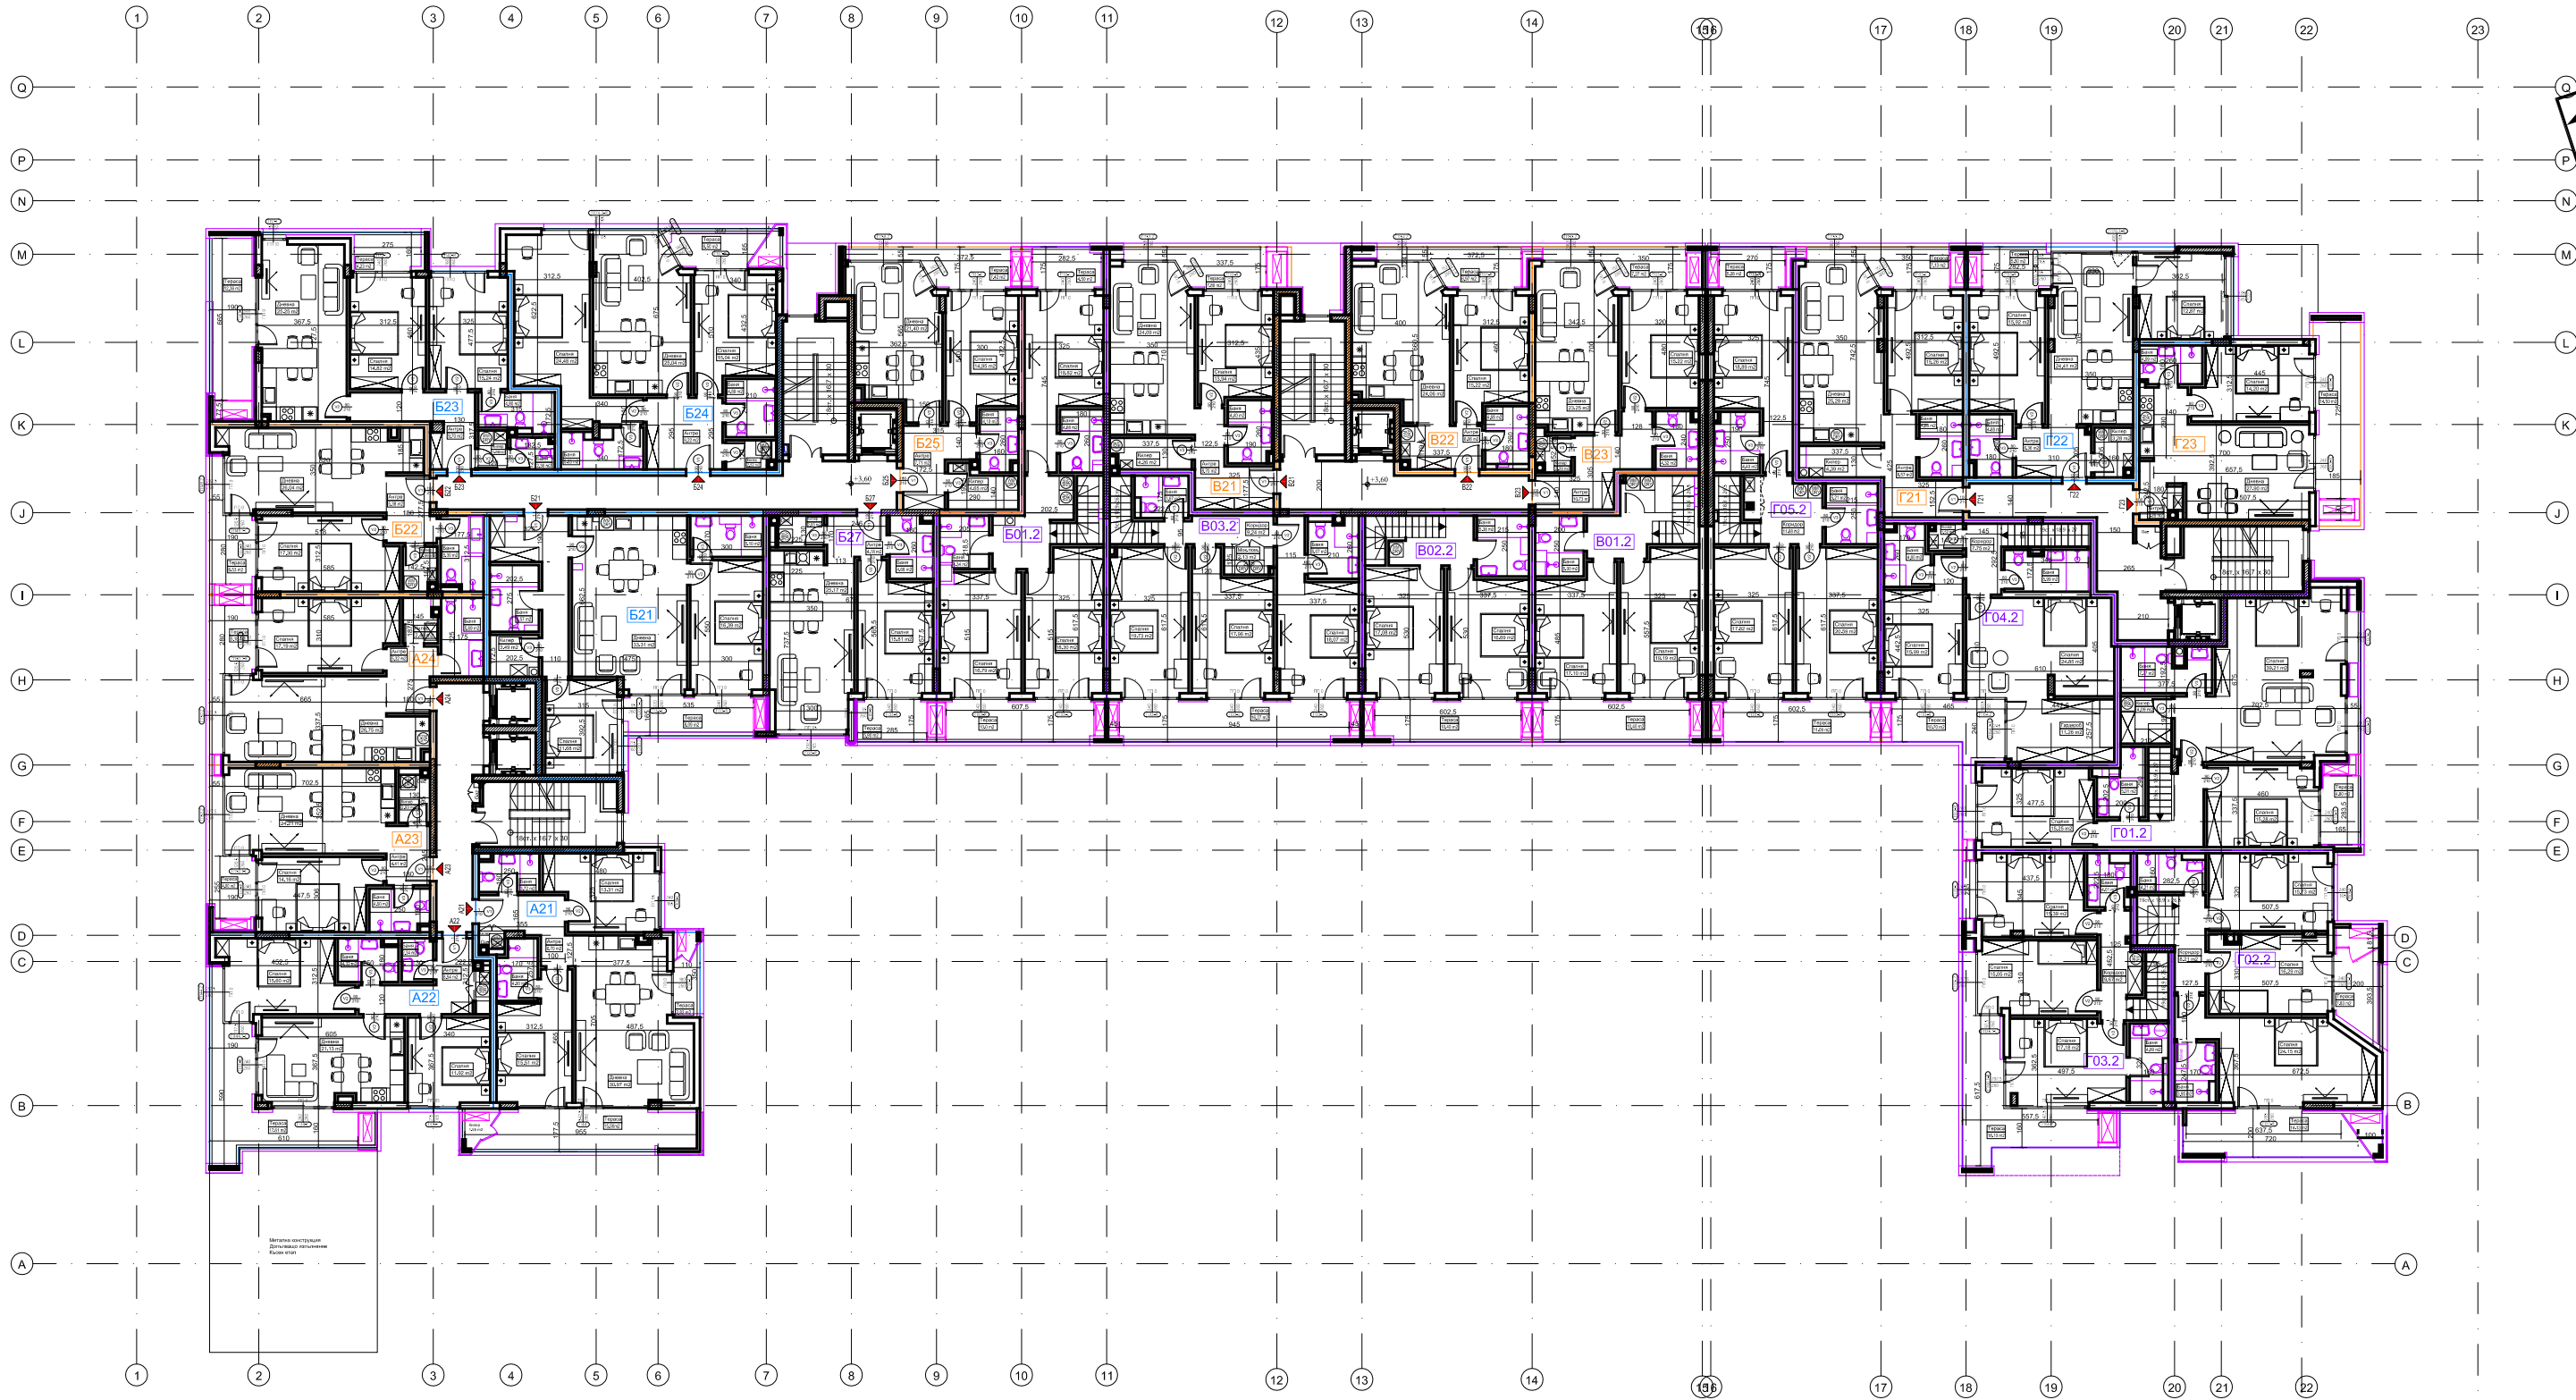

СУТЕРЕН -2

ПЛАН Кота -6.75 СУТ

СУТЕРЕН -1
 ПЛАН Кота -3.75 СУТ

- Свободен
- Продаден
- Капариран
- Запазен

ПАРТЕР
 ПЛАН Кота ±0,00

- Свободен
- Продаден
- Капариран
- Запазен

ЕТАЖ 2
 ПЛАН Кота +3,60

- Свободен
- Продаден
- Капариран
- Запазен

ЕТАЖ 3
 ПЛАН Кота +6,60

- Свободен
- Продаден
- Капариран
- Запазен

ЕТАЖ 4
 ПЛАН Кота +9,60

	Свободен
	Продаден
	Капариран
	Запазен

ЕТАЖ 5
 ПЛАН Кота +12,60

- Свободен
- Продаден
- Капариран
- Запазен

ЕТАЖ 6
 ПЛАН Кота +15,60

- Свободен
- Продаден
- Капаран
- Запазен

ЕТАЖ 7
 ПЛАН Кота +18,60

- Свободен
- Продаден
- Капариран
- Запазен

ЕТАЖ 8
 ПЛАН Кота +21,60

- Свободен
- Продаден
- Капаринан
- Запазен

ЕТАЖ 9
ПЛАН Кота +24,60