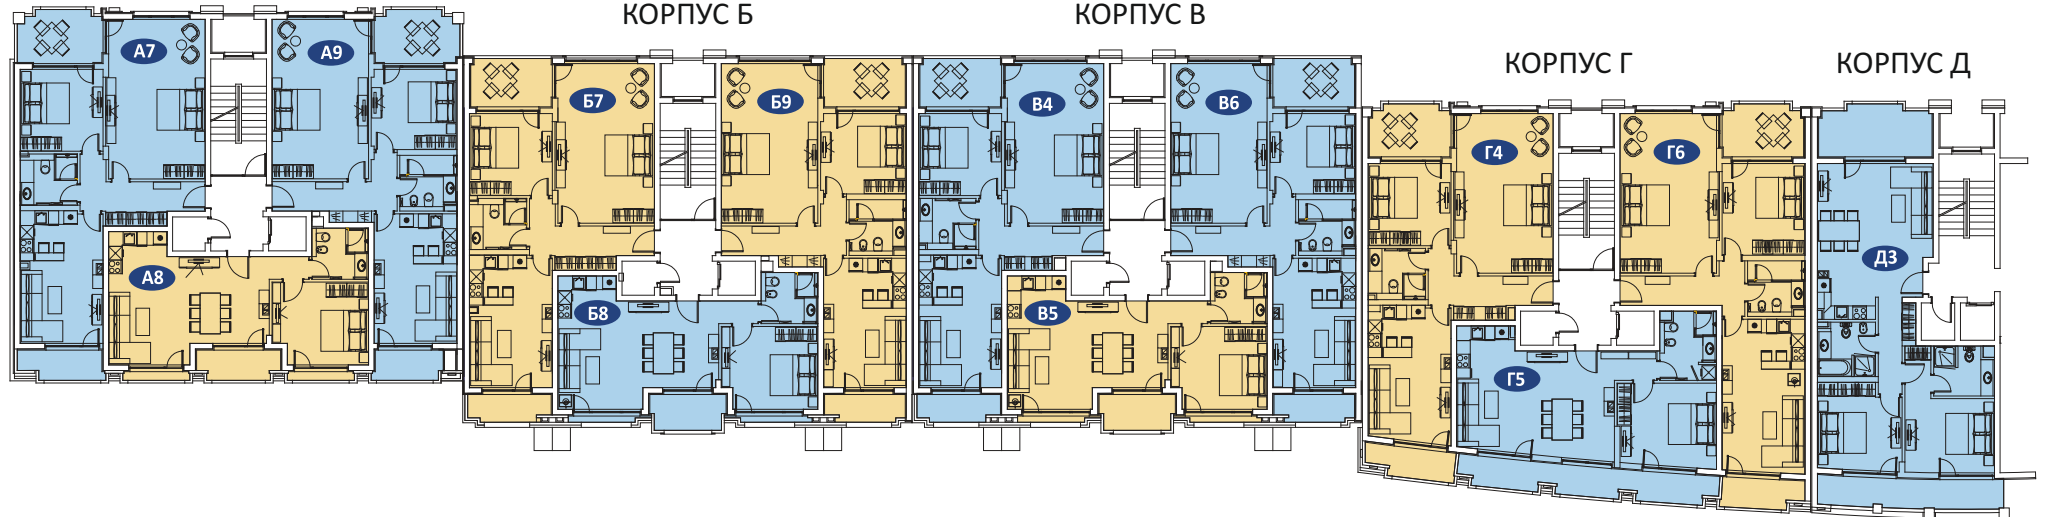

Езеро

Път

КОРПУС И

Имот	Описание	Площ	Изглед	Склад
"З"4	2-спални	126,14 м ²	Море и Езеро	3,52 м ²
"З"5	1-спалня	97,52 м ²	Море	3,52 м ²
"З"6	2-спални	122,99 м ²	Море и Езеро	3,52 м ²
И4	2-спални	130,75 м ²	Море и Езеро	3,50 м ²
И5	1-спалня	100,95 м ²	Море	3,50 м ²
И6	2-спални	124,68 м ²	Море и Езеро	3,50 м ²

Плаж

Море

ВТОРИ ЕТАЖ

Имот	Описание	Площ	Изглед	Склад
A7	2-спални	124,73 м ²	Море и Езеро	3,52 м ²
A8	1-спалня	83,82 м ²	Море	2,78 м ²
A9	2-спални	120,76 м ²	Море и Езеро	3,35 м ²
B7	2-спални	122,67 м ²	Море и Езеро	3,53 м ²
B8	1-спалня	86,32 м ²	Море	2,79 м ²
B9	2-спални	120,51 м ²	Море и Езеро	3,35 м ²

КОРПУС А

КОРПУС Б

КОРПУС В

КОРПУС Г

КОРПУС Д

Имот	Описание	Площ	Изглед	Склад
B4	2-спални	122,66 м ²	Море и Езеро	3,66 м ²
B5	1-спалня	86,31 м ²	Море	4,08 м ²
B6	2-спални	120,49 м ²	Море и Езеро	4,38 м ²
Г4	2-спални	124,80 м ²	Море и Езеро	3,65 м ²
Г5	1-спалня	98,85 м ²	Море	4,06 м ²
Г6	2-спални	128,44 м ²	Море и Езеро	4,36 м ²
Д3	2-спални	140,01 м ²	Море и Езеро	3,48 м ²

Имот	Описание	Площ	Изглед	Склад
"З"7	2-спални	122,14 м ²	Море и Езеро	3,52 м ²
"З"8	1-спалня	85,95 м ²	Море	2,78 м ²
"З"9	2-спални	120,01 м ²	Море и Езеро	3,35 м ²
И7	2-спални	122,63 м ²	Море и Езеро	3,50 м ²
И8	1-спалня	82,41 м ²	Море	2,77 м ²
И9	2-спални	118,83 м ²	Море и Езеро	3,33 м ²