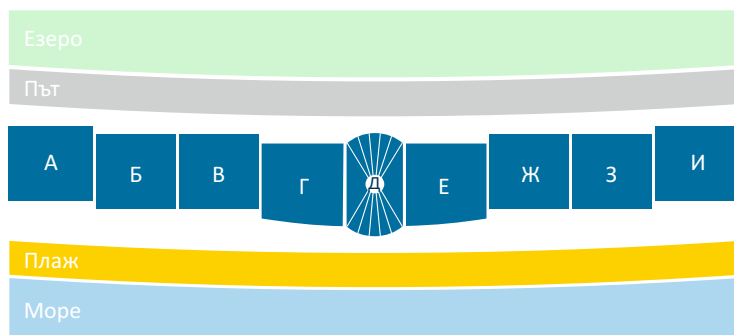

Езеро

Път

Имот	Описание	Площ	Изглед	Склад
“З”10	2-спални	121,68 м ²	Море и Езеро	3,35 м ²
“З”11	1-спалня	85,32 м ²	Море	5,33 м ²
“З”12	2-спални	119,70 м ²	Море и Езеро	7,93 м ²
И10	2-спални	114,30 м ²	Море и Езеро	3,33 м ²
И11	1-спалня	81,94 м ²	Море	5,30 м ²
И12	2-спални	118,62 м ²	Море и Езеро	7,88 м ²

Плаж

Море

ЧЕТВЪРТИ ЕТАЖ

Имот	Описание	Площ	Изглед	Склад
A13	2-спални Тераса	95,83 м ² 44,92 м ²	Море и Езеро	6,67 м ²
A14	2-спални	144,75 м ²	Море и Езеро	3,55 м ²
B13	2-спални	166,53 м ²	Море и Езеро	6,66 м ²
B14	2-спални	146,14 м ²	Море и Езеро	3,56 м ²