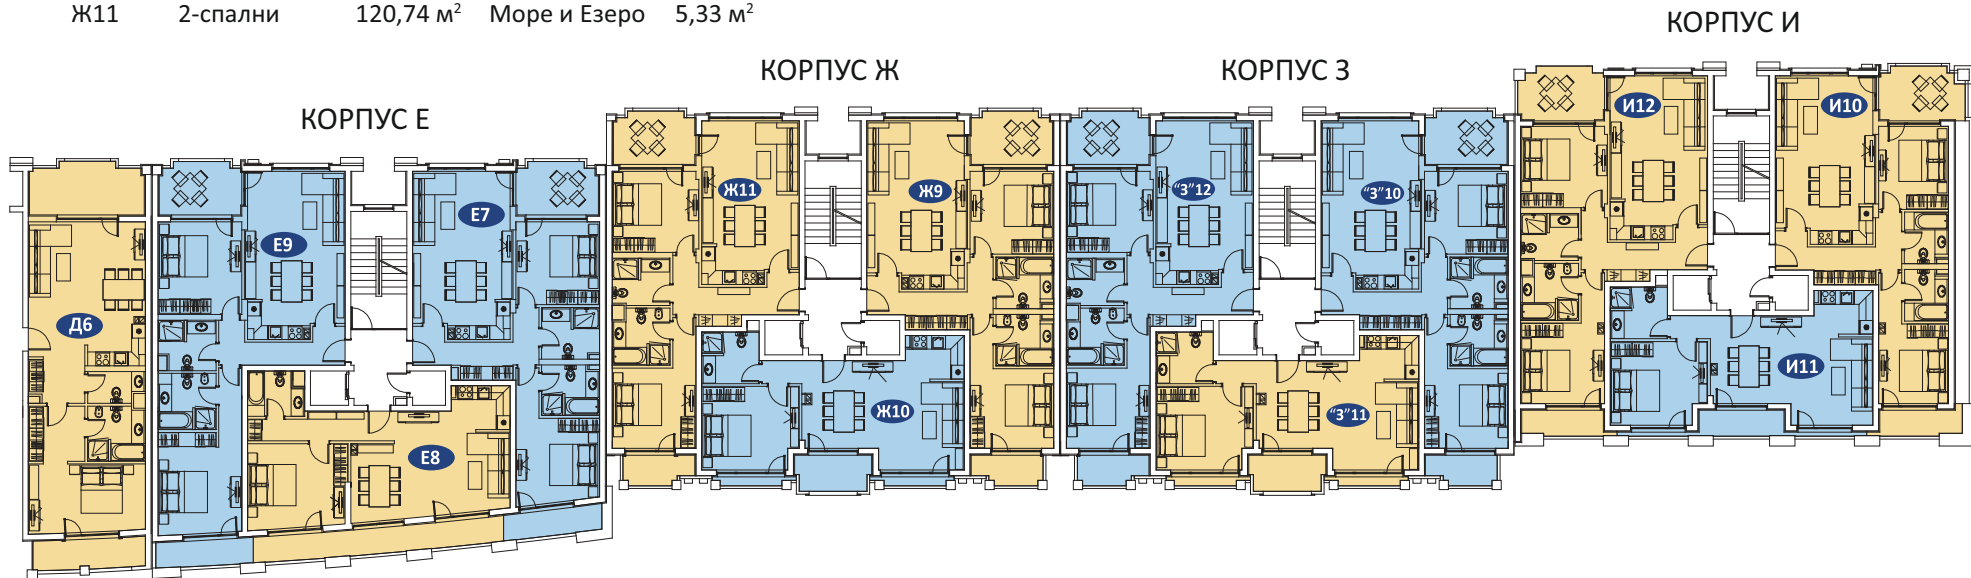

КОРПУС А

КОРПУС Б

КОРПУС В

КОРПУС Г

КОРПУС Д

Имот	Описание	Площ	Изглед	Склад
В7	2-спални	122,19 м ²	Море и Езеро	5,73 м ²
В8	1-спалня	85,68 м ²	Море	4,93 м ²
В9	2-спални	120,18 м ²	Море и Езеро	2,60 м ²
Г7	2-спални	125,35 м ²	Море и Езеро	5,70 м ²
Г8	1-спалня	97,62 м ²	Море	5,68 м ²
Г9	2-спални	129,11 м ²	Море и Езеро	4,30 м ²
Д5	2-спални	139,29 м ²	Море и Езеро	2,36 м ²

Езеро

Път

Плаж

Море

ТРЕТИ ЕТАЖ

Имот	Описание	Площ	Изглед	Склад
Д6	1-спалня	117,43 м ²	Море и Езеро	2,49 м ²
Е7	2-спални	124,25 м ²	Море и Езеро	5,70 м ²
Е8	1-спалня	96,76 м ²	Море	5,67 м ²
Е9	2-спални	128,05 м ²	Море и Езеро	4,28 м ²
Ж9	2-спални	120,75 м ²	Море и Езеро	3,35 м ²
Ж10	1-спалня	85,37 м ²	Море	3,35 м ²
Ж11	2-спални	120,74 м ²	Море и Езеро	5,33 м ²

Езеро

Път

Имот	Описание	Площ	Изглед	Склад
“З”10	2-спални	121,68 м ²	Море и Езеро	3,35 м ²
“З”11	1-спалня	85,32 м ²	Море	5,33 м ²
“З”12	2-спални	119,70 м ²	Море и Езеро	7,93 м ²
И10	2-спални	114,30 м ²	Море и Езеро	3,33 м ²
И11	1-спалня	81,94 м ²	Море	5,30 м ²
И12	2-спални	118,62 м ²	Море и Езеро	7,88 м ²