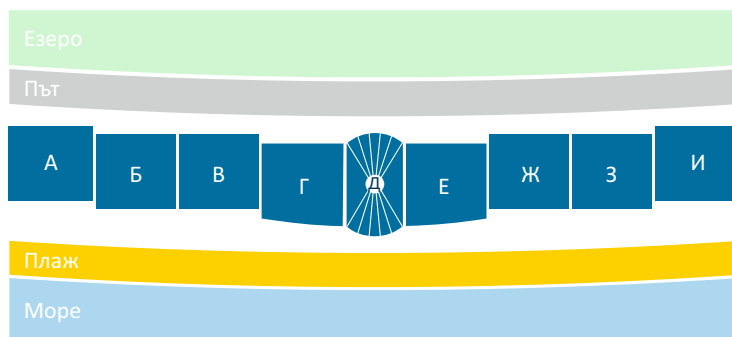

Езеро

Път

КОРПУС И

Имот	Описание	Площ	Изглед	Склад
"З"4	2-спални	126,14 м ²	Море и Езеро	3,52 м ²
"З"5	1-спалня	97,52 м ²	Море	3,52 м ²
"З"6	2-спални	122,99 м ²	Море и Езеро	3,52 м ²
И4	2-спални	130,75 м ²	Море и Езеро	3,50 м ²
И5	1-спалня	100,95 м ²	Море	3,50 м ²
И6	2-спални	124,68 м ²	Море и Езеро	3,50 м ²

Плаж

Море

ВТОРИ ЕТАЖ

Имот	Описание	Площ	Изглед	Склад
A7	2-спални	124,73 м ²	Море и Езеро	3,52 м ²
A8	1-спалня	83,82 м ²	Море	2,78 м ²
A9	2-спални	120,76 м ²	Море и Езеро	3,35 м ²
B7	2-спални	122,67 м ²	Море и Езеро	3,53 м ²
B8	1-спалня	86,32 м ²	Море	2,79 м ²
B9	2-спални	120,51 м ²	Море и Езеро	3,35 м ²

КОРПУС А

КОРПУС Б

КОРПУС В

КОРПУС Г

КОРПУС Д

Имот	Описание	Площ	Изглед	Склад
B4	2-спални	122,66 м ²	Море и Езеро	3,66 м ²
B5	1-спалня	86,31 м ²	Море	4,08 м ²
B6	2-спални	120,49 м ²	Море и Езеро	4,38 м ²
Г4	2-спални	124,80 м ²	Море и Езеро	3,65 м ²
Г5	1-спалня	98,85 м ²	Море	4,06 м ²
Г6	2-спални	128,44 м ²	Море и Езеро	4,36 м ²
Д3	2-спални	140,01 м ²	Море и Езеро	3,48 м ²