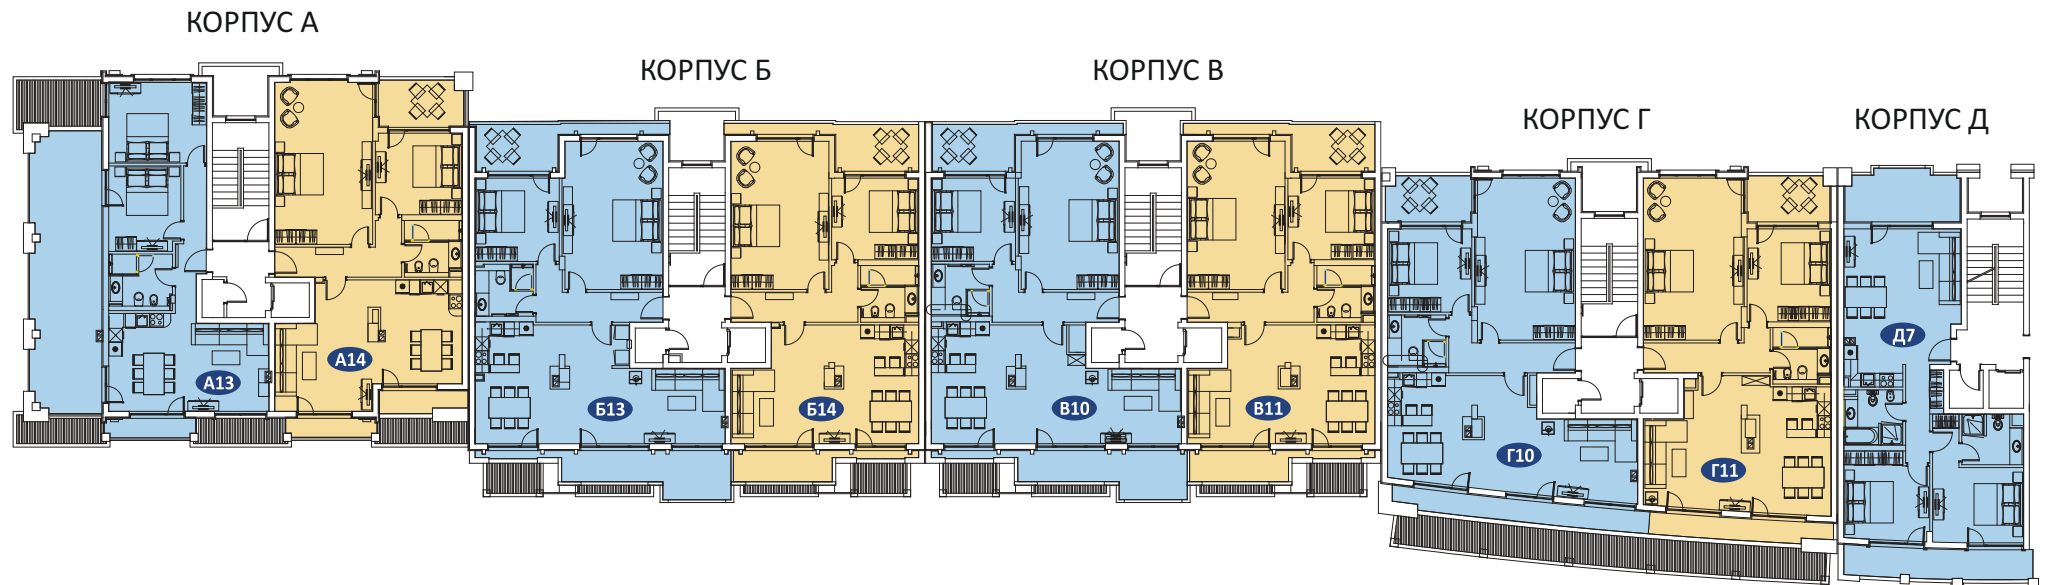

Езеро

Път

Плаж

Море

ТРЕТИ ЕТАЖ

Имот	Описание	Площ	Изглед	Склад
Д6	1-спалня	117,43 м ²	Море и Езеро	2,49 м ²
Е7	2-спални	124,25 м ²	Море и Езеро	5,70 м ²
Е8	1-спалня	96,76 м ²	Море	5,67 м ²
Е9	2-спални	128,05 м ²	Море и Езеро	4,28 м ²
Ж9	2-спални	120,75 м ²	Море и Езеро	3,35 м ²
Ж10	1-спалня	85,37 м ²	Море	3,35 м ²
Ж11	2-спални	120,74 м ²	Море и Езеро	5,33 м ²

Езеро

Път

Имот	Описание	Площ	Изглед	Склад
“З”10	2-спални	121,68 м ²	Море и Езеро	3,35 м ²
“З”11	1-спалня	85,32 м ²	Море	5,33 м ²
“З”12	2-спални	119,70 м ²	Море и Езеро	7,93 м ²
И10	2-спални	114,30 м ²	Море и Езеро	3,33 м ²
И11	1-спалня	81,94 м ²	Море	5,30 м ²
И12	2-спални	118,62 м ²	Море и Езеро	7,88 м ²

Плаж

Море

ЧЕТВЪРТИ ЕТАЖ

Имот	Описание	Площ	Изглед	Склад
A13	2-спални Тераса	95,83 м ² 44,92 м ²	Море и Езеро	6,67 м ²
A14	2-спални	144,75 м ²	Море и Езеро	3,55 м ²
B13	2-спални	166,53 м ²	Море и Езеро	6,66 м ²
B14	2-спални	146,14 м ²	Море и Езеро	3,56 м ²

Имот	Описание	Площ	Изглед	Склад
B10	2-спални	166,51 м ²	Море и Езеро	4,20 м ²
B11	2-спални	146,13 м ²	Море и Езеро	3,93 м ²
Г10	2-спални	161,11 м ²	Море и Езеро	2,67 м ²
Г11	2-спални	155,35 м ²	Море и Езеро	3,91 м ²
Д7	2-спални	138,60 м ²	Море и Езеро	2,49 м ²