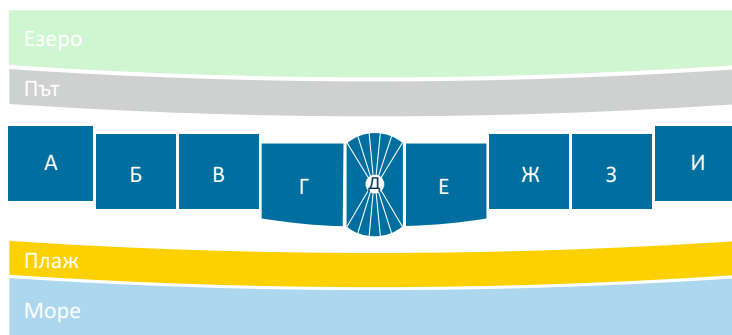

Езеро

Път

Имот	Описание	Площ	Изглед	Склад
“З”1	2-спални	102,28 м ²	Море и Езеро	2,87 м ²
“З”2	1-спалня	86,66 м ²	Море	2,87 м ²
“З”3	1-спалня	84,31 м ²	Море и Езеро	6,22 м ²
И1	2-спални	133,04 м ²	Море и Езеро	2,85 м ²
И2	1-спалня	120,30 м ²	Море	2,85 м ²
И3	1-спалня	103,68 м ²	Море и Езеро	6,19 м ²

Плаж

Море

ПЪРВИ ЕТАЖ

Имот	Описание	Площ	Изглед	Склад
A4	2-спални	131,00 м ²	Море и Езеро	3,52 м ²
A5	1-спалня	102,68 м ²	Море	3,52 м ²
A6	2-спални	126,71 м ²	Море и Езеро	3,52 м ²
B4	2-спални	126,68 м ²	Море и Езеро	3,53 м ²
B5	1-спалня	97,94 м ²	Море	3,53 м ²
B6	2-спални	123,50 м ²	Море и Езеро	3,53 м ²

КОРПУС А

КОРПУС Б

КОРПУС В

КОРПУС Г

КОРПУС Д

Имот	Описание	Площ	Изглед	Склад
B1	2-спални	126,67 м ²	Море и Езеро	2,16 м ²
B2	1-спалня	97,93 м ²	Море	3,02 м ²
B3	2-спални	123,49 м ²	Море и Езеро	3,02 м ²
G1	2-спални	132,68 м ²	Море и Езеро	2,15 м ²
G2	1-спалня	113,92 м ²	Море	3,01 м ²
G3	2-спални	135,04 м ²	Море и Езеро	3,01 м ²
D1	2-спални	149,12 м ²	Море и Езеро	3,54 м ²

ПЪРВИ ЕТАЖ

Имот	Описание	Площ	Изглед	Склад
Д2	1-спалня	127,09 м ²	Море и Езеро	3,54 м ²
Е1	2-спални	131,53 м ²	Море и Езеро	2,13 м ²
Е2	1-спалня	112,94 м ²	Море	2,99 м ²
Е3	2-спални	133,92 м ²	Море и Езеро	2,99 м ²
Ж3	2-спални	125,17 м ²	Море и Езеро	6,22 м ²
Ж4	1-спалня	97,56 м ²	Море	3,52 м ²
Ж5	2-спални	126,06 м ²	Море и Езеро	3,52 м ²