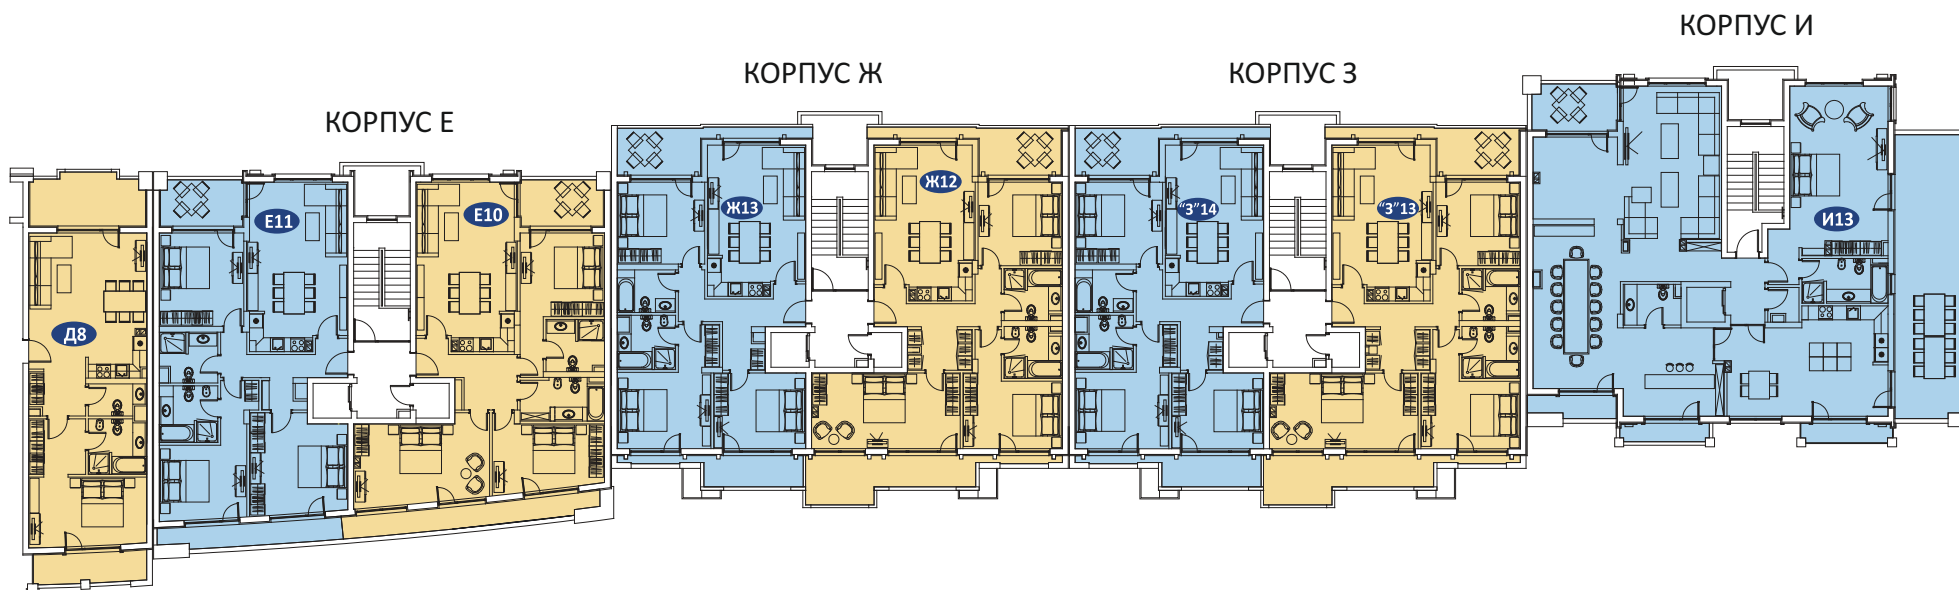

Езеро

Път

Имот	Описание	Площ	Изглед	Склад
“З”10	2-спални	121,68 м ²	Море и Езеро	3,35 м ²
“З”11	1-спалня	85,32 м ²	Море	5,33 м ²
“З”12	2-спални	119,70 м ²	Море и Езеро	7,93 м ²
И10	2-спални	114,30 м ²	Море и Езеро	3,33 м ²
И11	1-спалня	81,94 м ²	Море	5,30 м ²
И12	2-спални	118,62 м ²	Море и Езеро	7,88 м ²

Плаж

Море

ЧЕТВЪРТИ ЕТАЖ

Имот	Описание	Площ	Изглед	Склад
A13	2-спални Тераса	95,83 м ² 44,92 м ²	Море и Езеро	6,67 м ²
A14	2-спални	144,75 м ²	Море и Езеро	3,55 м ²
B13	2-спални	166,53 м ²	Море и Езеро	6,66 м ²
B14	2-спални	146,14 м ²	Море и Езеро	3,56 м ²

Имот	Описание	Площ	Изглед	Склад
B10	2-спални	166,51 м ²	Море и Езеро	4,20 м ²
B11	2-спални	146,13 м ²	Море и Езеро	3,93 м ²
Г10	2-спални	161,11 м ²	Море и Езеро	2,67 м ²
Г11	2-спални	155,35 м ²	Море и Езеро	3,91 м ²
Д7	2-спални	138,60 м ²	Море и Езеро	2,49 м ²

Езеро

Път

Имот	Описание	Площ	Изглед	Склад
“З”13	3-спални	165,41 м ²	Море и Езеро	6,65 м ²
“З”14	3-спални	145,55 м ²	Море и Езеро	3,56 м ²
И13	2-спални	301,17 м ²	Море и Езеро	6,61 м ²

Плаж

Море

ПОДЗЕМЕН ЕТАЖ