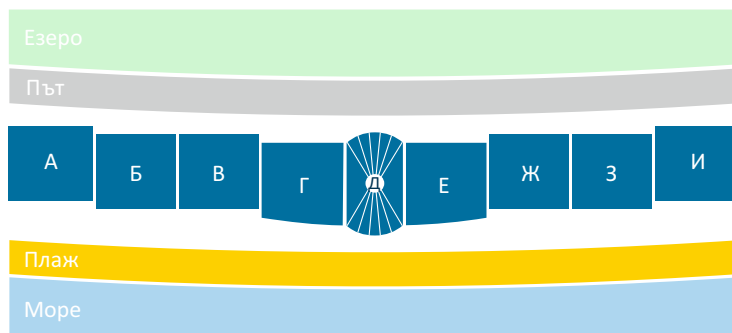

ПРИЗЕМЕН ЕТАЖ

Имот	Описание	Площ	Изглед	Склад
A1	2-спални	134,66 м ²	Море и Езеро	2,86 м ²
A2	1-спалня	121,03 м ²	Море	2,83 м ²
A3	1-спалня	104,98 м ²	Море и Езеро	6,22 м ²

КОРПУС А

КОРПУС Б

КОРПУС В

КОРПУС Г

КОРПУС Д

Имот	Описание	Площ	Изглед	Склад
Б1	2-спални	133,34 м ²	Море и Езеро	2,87 м ²
Б2	1-спалня	123,05 м ²	Море	2,87 м ²
Б3	1-спалня	104,54 м ²	Море и Езеро	6,23 м ²
СПА център В		269,02 м ²		
СПА център Г		285,64 м ²		
Магазин		56,78 м ²		

ПРИЗЕМЕН ЕТАЖ

Имот	Описание	Площ	Изглед	Склад
Рецепция		67,47 м ²		
Ресторант		283,65 м ²		
WC ресторант		27,20 м ²		
Ж1	2-спални	132,87 м ²	Море и Езеро	2,87 м ²
Ж2	1-спалня	122,62 м ²	Море	2,87 м ²
Ж2А	1-спалня	104,88 м ²	Море и Езеро	

Езеро

Път

Имот	Описание	Площ	Изглед	Склад
“З”1	2-спални	102,28 м ²	Море и Езеро	2,87 м ²
“З”2	1-спалня	86,66 м ²	Море	2,87 м ²
“З”3	1-спалня	84,31 м ²	Море и Езеро	6,22 м ²
И1	2-спални	133,04 м ²	Море и Езеро	2,85 м ²
И2	1-спалня	120,30 м ²	Море	2,85 м ²
И3	1-спалня	103,68 м ²	Море и Езеро	6,19 м ²