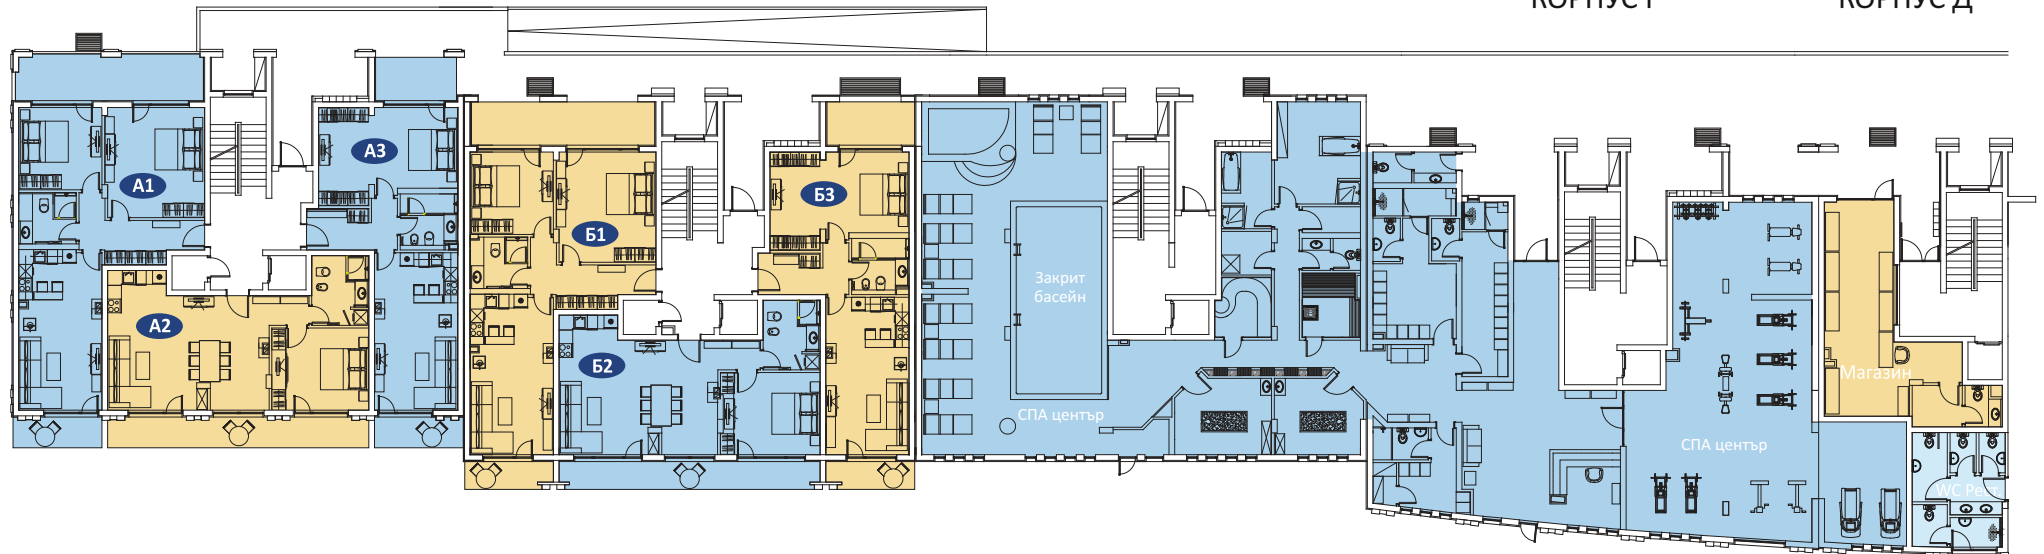

ПРИЗЕМЕН ЕТАЖ

Имот	Описание	Площ	Изглед	Склад
A1	2-спални	134,66 м ²	Море и Езеро	2,86 м ²
A2	1-спалня	121,03 м ²	Море	2,83 м ²
A3	1-спалня	104,98 м ²	Море и Езеро	6,22 м ²

КОРПУС А

КОРПУС Б

КОРПУС В

КОРПУС Г

КОРПУС Д

Имот	Описание	Площ	Изглед	Склад
Б1	2-спални	133,34 м ²	Море и Езеро	2,87 м ²
Б2	1-спалня	123,05 м ²	Море	2,87 м ²
Б3	1-спалня	104,54 м ²	Море и Езеро	6,23 м ²
СПА център В		269,02 м ²		
СПА център Г		285,64 м ²		
Магазин		56,78 м ²		

ПРИЗЕМЕН ЕТАЖ

Имот	Описание	Площ	Изглед	Склад
Рецепция		67,47 м ²		
Ресторант		283,65 м ²		
WC ресторант		27,20 м ²		
Ж1	2-спални	132,87 м ²	Море и Езеро	2,87 м ²
Ж2	1-спалня	122,62 м ²	Море	2,87 м ²
Ж2А	1-спалня	104,88 м ²	Море и Езеро	