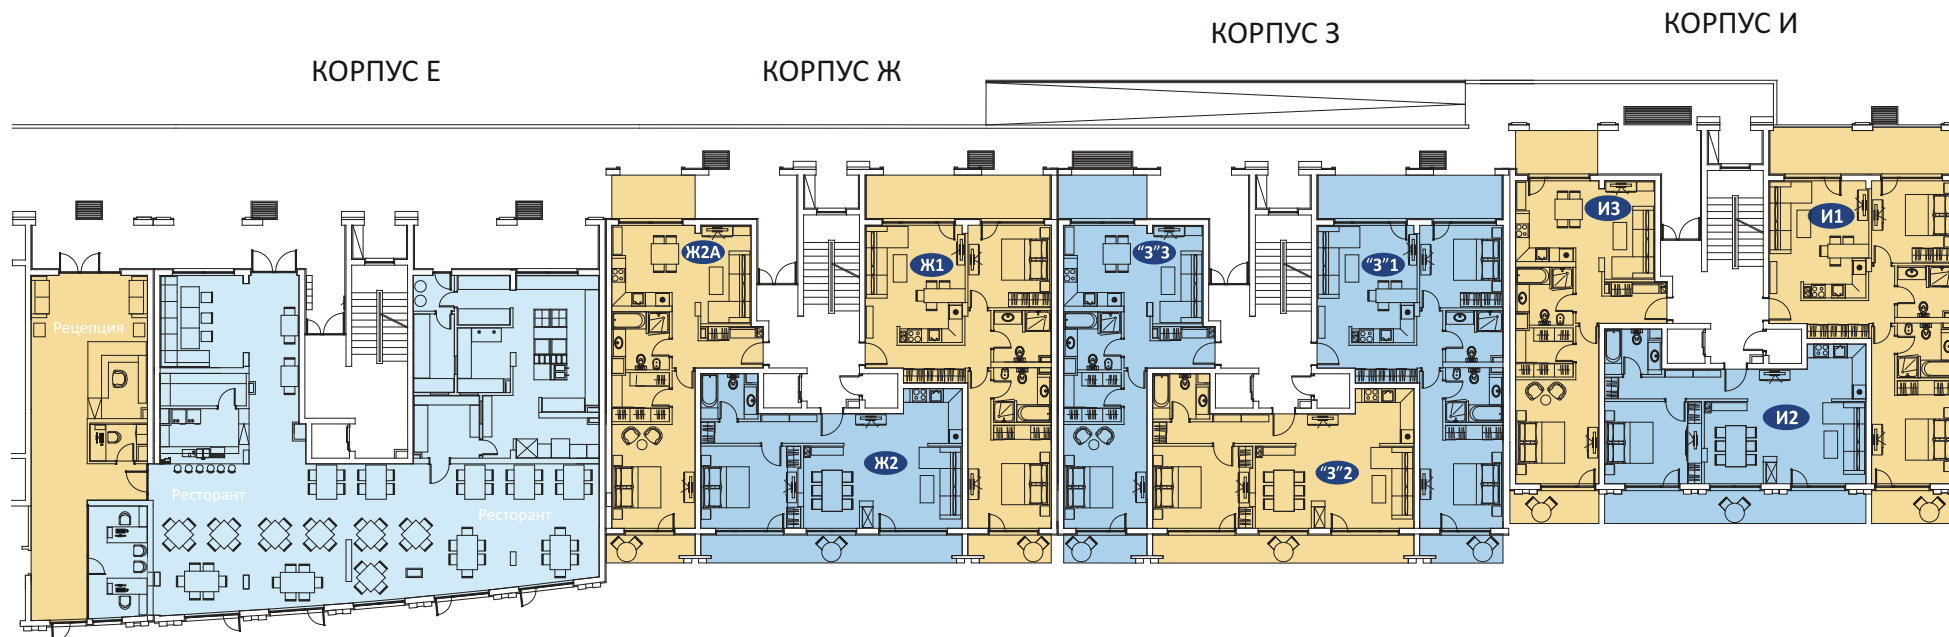

ПРИЗЕМЕН ЕТАЖ

Имот	Описание	Площ	Изглед	Склад
A1	2-спални	134,66 м ²	Море и Езеро	2,86 м ²
A2	1-спалня	121,03 м ²	Море	2,83 м ²
A3	1-спалня	104,98 м ²	Море и Езеро	6,22 м ²

КОРПУС А

КОРПУС Б

КОРПУС В

КОРПУС Г

КОРПУС Д

Имот	Описание	Площ	Изглед	Склад
Б1	2-спални	133,34 м ²	Море и Езеро	2,87 м ²
Б2	1-спалня	123,05 м ²	Море	2,87 м ²
Б3	1-спалня	104,54 м ²	Море и Езеро	6,23 м ²
СПА център В		269,02 м ²		
СПА център Г		285,64 м ²		
Магазин		56,78 м ²		

ПРИЗЕМЕН ЕТАЖ

Имот	Описание	Площ	Изглед	Склад
Рецепция		67,47 м ²		
Ресторант		283,65 м ²		
WC ресторант		27,20 м ²		
Ж1	2-спални	132,87 м ²	Море и Езеро	2,87 м ²
Ж2	1-спалня	122,62 м ²	Море	2,87 м ²
Ж2А	1-спалня	104,88 м ²	Море и Езеро	

Езеро

Път

Имот	Описание	Площ	Изглед	Склад
“З”1	2-спални	102,28 м ²	Море и Езеро	2,87 м ²
“З”2	1-спалня	86,66 м ²	Море	2,87 м ²
“З”3	1-спалня	84,31 м ²	Море и Езеро	6,22 м ²
И1	2-спални	133,04 м ²	Море и Езеро	2,85 м ²
И2	1-спалня	120,30 м ²	Море	2,85 м ²
И3	1-спалня	103,68 м ²	Море и Езеро	6,19 м ²