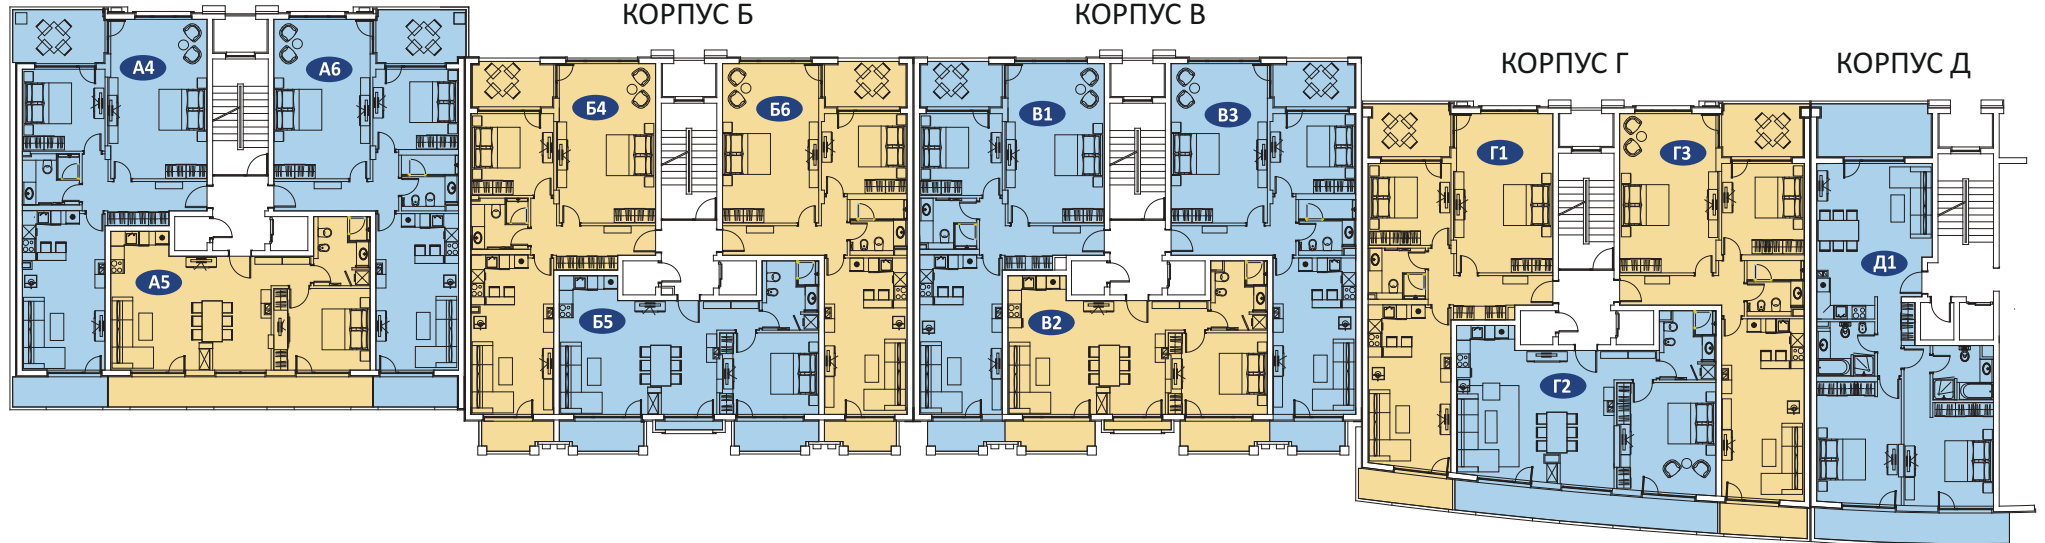

Езеро

Път

Имот	Описание	Площ	Изглед	Склад
“З”1	2-спални	102,28 м ²	Море и Езеро	2,87 м ²
“З”2	1-спалня	86,66 м ²	Море	2,87 м ²
“З”3	1-спалня	84,31 м ²	Море и Езеро	6,22 м ²
И1	2-спални	133,04 м ²	Море и Езеро	2,85 м ²
И2	1-спалня	120,30 м ²	Море	2,85 м ²
И3	1-спалня	103,68 м ²	Море и Езеро	6,19 м ²

Плаж

Море

ПЪРВИ ЕТАЖ

Имот	Описание	Площ	Изглед	Склад
A4	2-спални	131,00 м ²	Море и Езеро	3,52 м ²
A5	1-спалня	102,68 м ²	Море	3,52 м ²
A6	2-спални	126,71 м ²	Море и Езеро	3,52 м ²
B4	2-спални	126,68 м ²	Море и Езеро	3,53 м ²
B5	1-спалня	97,94 м ²	Море	3,53 м ²
B6	2-спални	123,50 м ²	Море и Езеро	3,53 м ²

КОРПУС А

КОРПУС Б

КОРПУС В

КОРПУС Г

КОРПУС Д

Имот	Описание	Площ	Изглед	Склад
B1	2-спални	126,67 м ²	Море и Езеро	2,16 м ²
B2	1-спалня	97,93 м ²	Море	3,02 м ²
B3	2-спални	123,49 м ²	Море и Езеро	3,02 м ²
G1	2-спални	132,68 м ²	Море и Езеро	2,15 м ²
G2	1-спалня	113,92 м ²	Море	3,01 м ²
G3	2-спални	135,04 м ²	Море и Езеро	3,01 м ²
D1	2-спални	149,12 м ²	Море и Езеро	3,54 м ²

Езеро

Път

КОРПУС И

Имот	Описание	Площ	Изглед	Склад
"З"4	2-спални	126,14 м ²	Море и Езеро	3,52 м ²
"З"5	1-спалня	97,52 м ²	Море	3,52 м ²
"З"6	2-спални	122,99 м ²	Море и Езеро	3,52 м ²
И4	2-спални	130,75 м ²	Море и Езеро	3,50 м ²
И5	1-спалня	100,95 м ²	Море	3,50 м ²
И6	2-спални	124,68 м ²	Море и Езеро	3,50 м ²