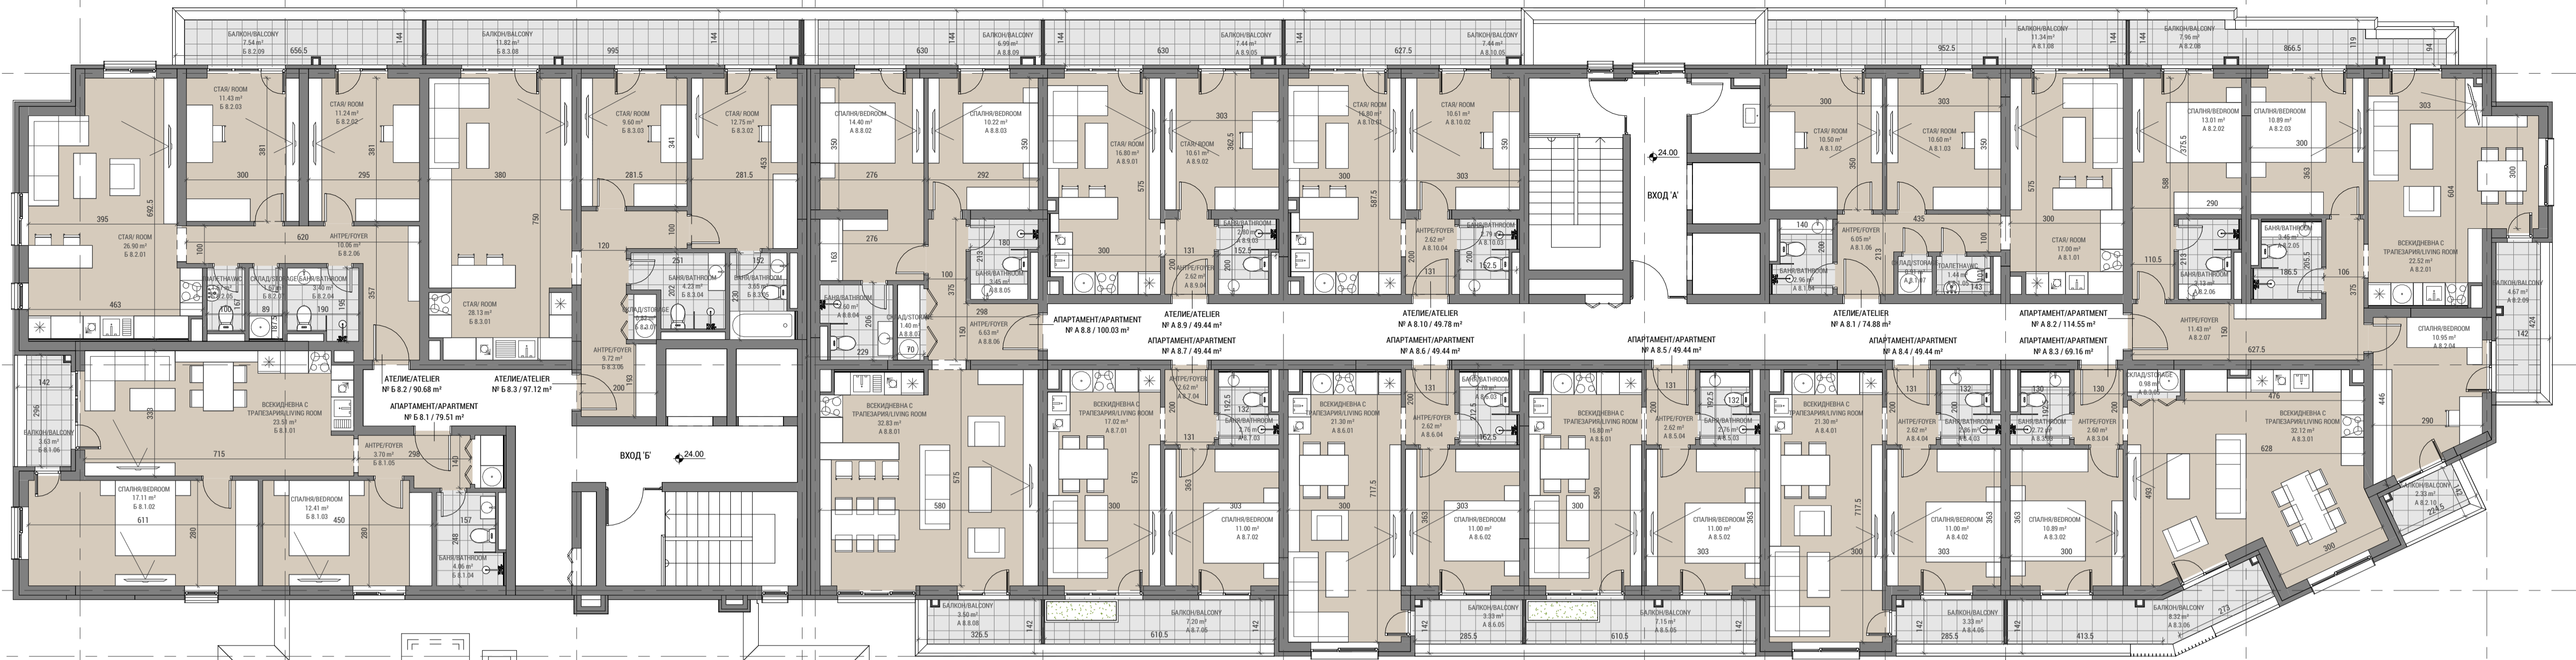

ОСМИ ЕТАЖ НА КОТА +24.00 / EIGHT FLOOR +24.00		
ОБЕКТ / УНИТ	ЧИСТА ПЛОЩ / NET BUILT AREA	ОБЩА ПЛОЩ / GROSS AREA
АТЕЛИЕ / АТЕЛИЕ А 8.1	74.88 m ²	86.10 m ²
АПАРТАМЕНТ / АПАРТАМЕНТ А 8.2	114.55 m ²	131.70 m ²
АПАРТАМЕНТ / АПАРТАМЕНТ А 8.3	69.16 m ²	79.51 m ²
АПАРТАМЕНТ / АПАРТАМЕНТ А 8.4	49.44 m ²	56.84 m ²
АПАРТАМЕНТ / АПАРТАМЕНТ А 8.5	49.44 m ²	56.84 m ²
АПАРТАМЕНТ / АПАРТАМЕНТ А 8.6	49.44 m ²	56.84 m ²
АПАРТАМЕНТ / АПАРТАМЕНТ А 8.7	49.44 m ²	56.84 m ²
АПАРТАМЕНТ / АПАРТАМЕНТ А 8.8	100.03 m ²	115.00 m ²
АТЕЛИЕ / АТЕЛИЕ А 8.9	49.44 m ²	56.84 m ²
АТЕЛИЕ / АТЕЛИЕ А 8.10	49.78 m ²	57.23 m ²
АПАРТАМЕНТ / АПАРТАМЕНТ Б 8.1	79.51 m ²	94.22 m ²
АТЕЛИЕ / АТЕЛИЕ Б 8.2	90.68 m ²	107.46 m ²
АТЕЛИЕ / АТЕЛИЕ Б 8.3	97.12 m ²	115.09 m ²