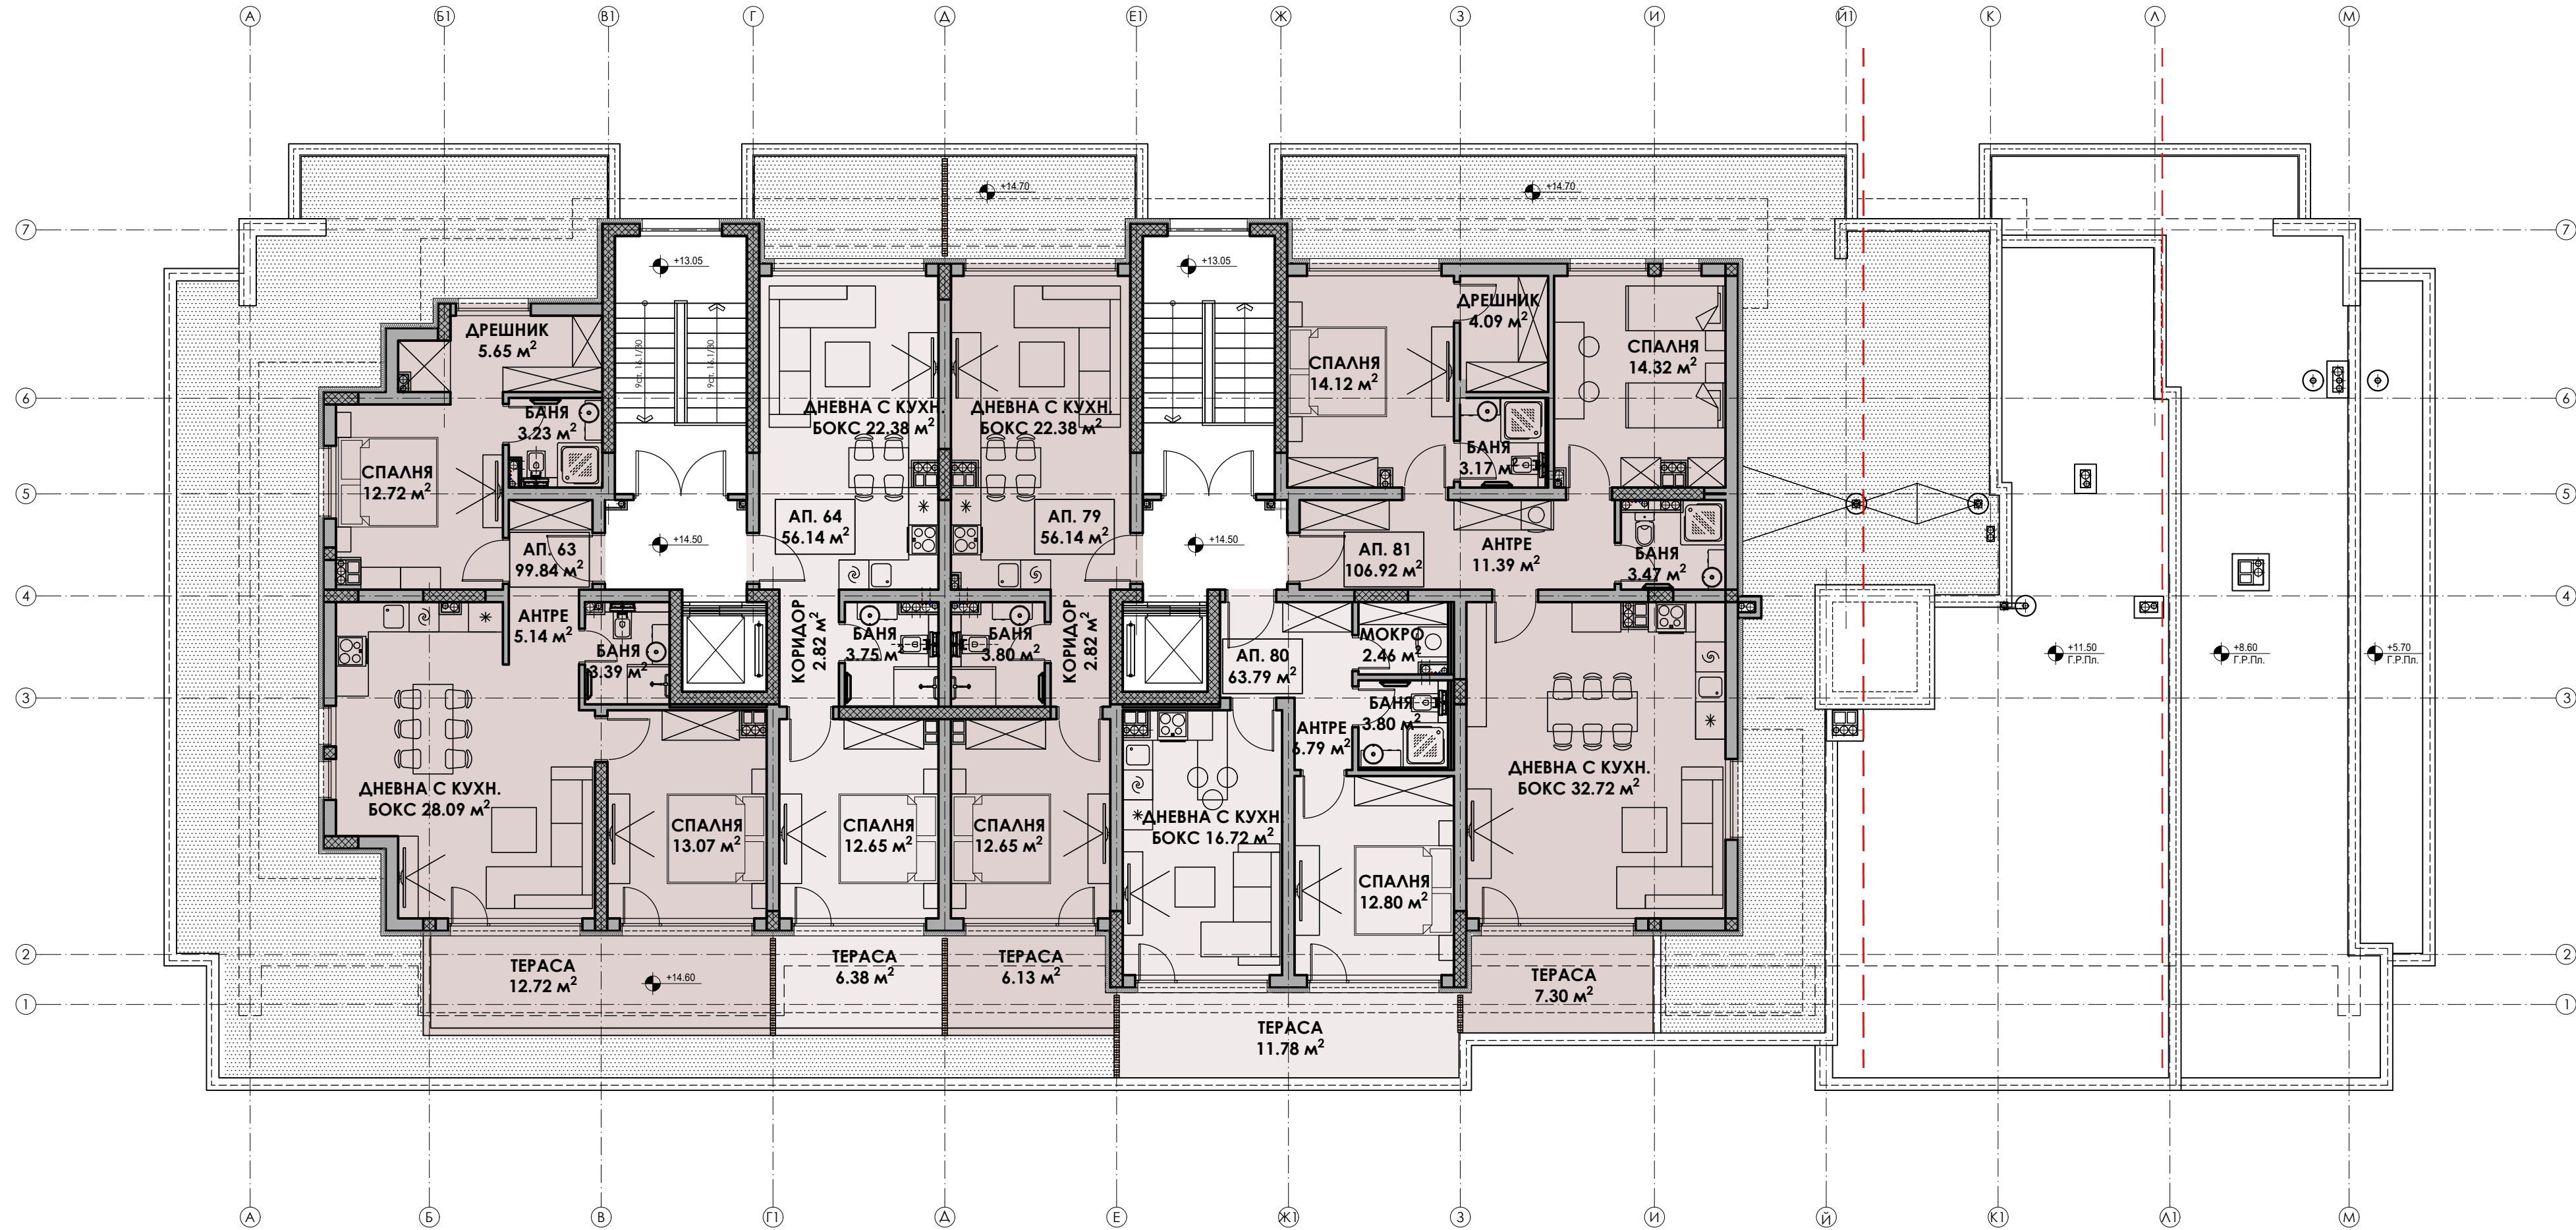

ДНЕВНА С КУХН.
БОКС 36.78 м²

ДНЕВНА С КУХН.
БОКС 23.06 м²

СПАЛНЯ
14.57 м²

СПАЛНЯ
14.57 м²

ДНЕВНА С КУХН.
БОКС 23.74 м²

СПАЛНЯ
14.27 м²

ДНЕВНА С КУХН.
БОКС 26.65 м²

СПАЛНЯ
14.72 м²

ДНЕВНА С КУХН.
БОКС 23.74 м²

СПАЛНЯ
14.27 м²

ДНЕВНА С КУХН.
БОКС 25.10 м²

БАЛКОН
7.31 м²

БАЛКОН
3.45 м²

БАЛКОН
4.39 м²

БАЛКОН
4.39 м²

БАЛКОН
3.45 м²

БАЛКОН
5.00 м²

БАЛКОН
4.39 м²

БАЛКОН
3.45 м²

БАЛКОН
7.31 м²

СПАЛНЯ
15.30 м²

СПАЛНЯ
14.66 м²

БАНЯ
2.94 м²

СПАЛНЯ
10.37 м²