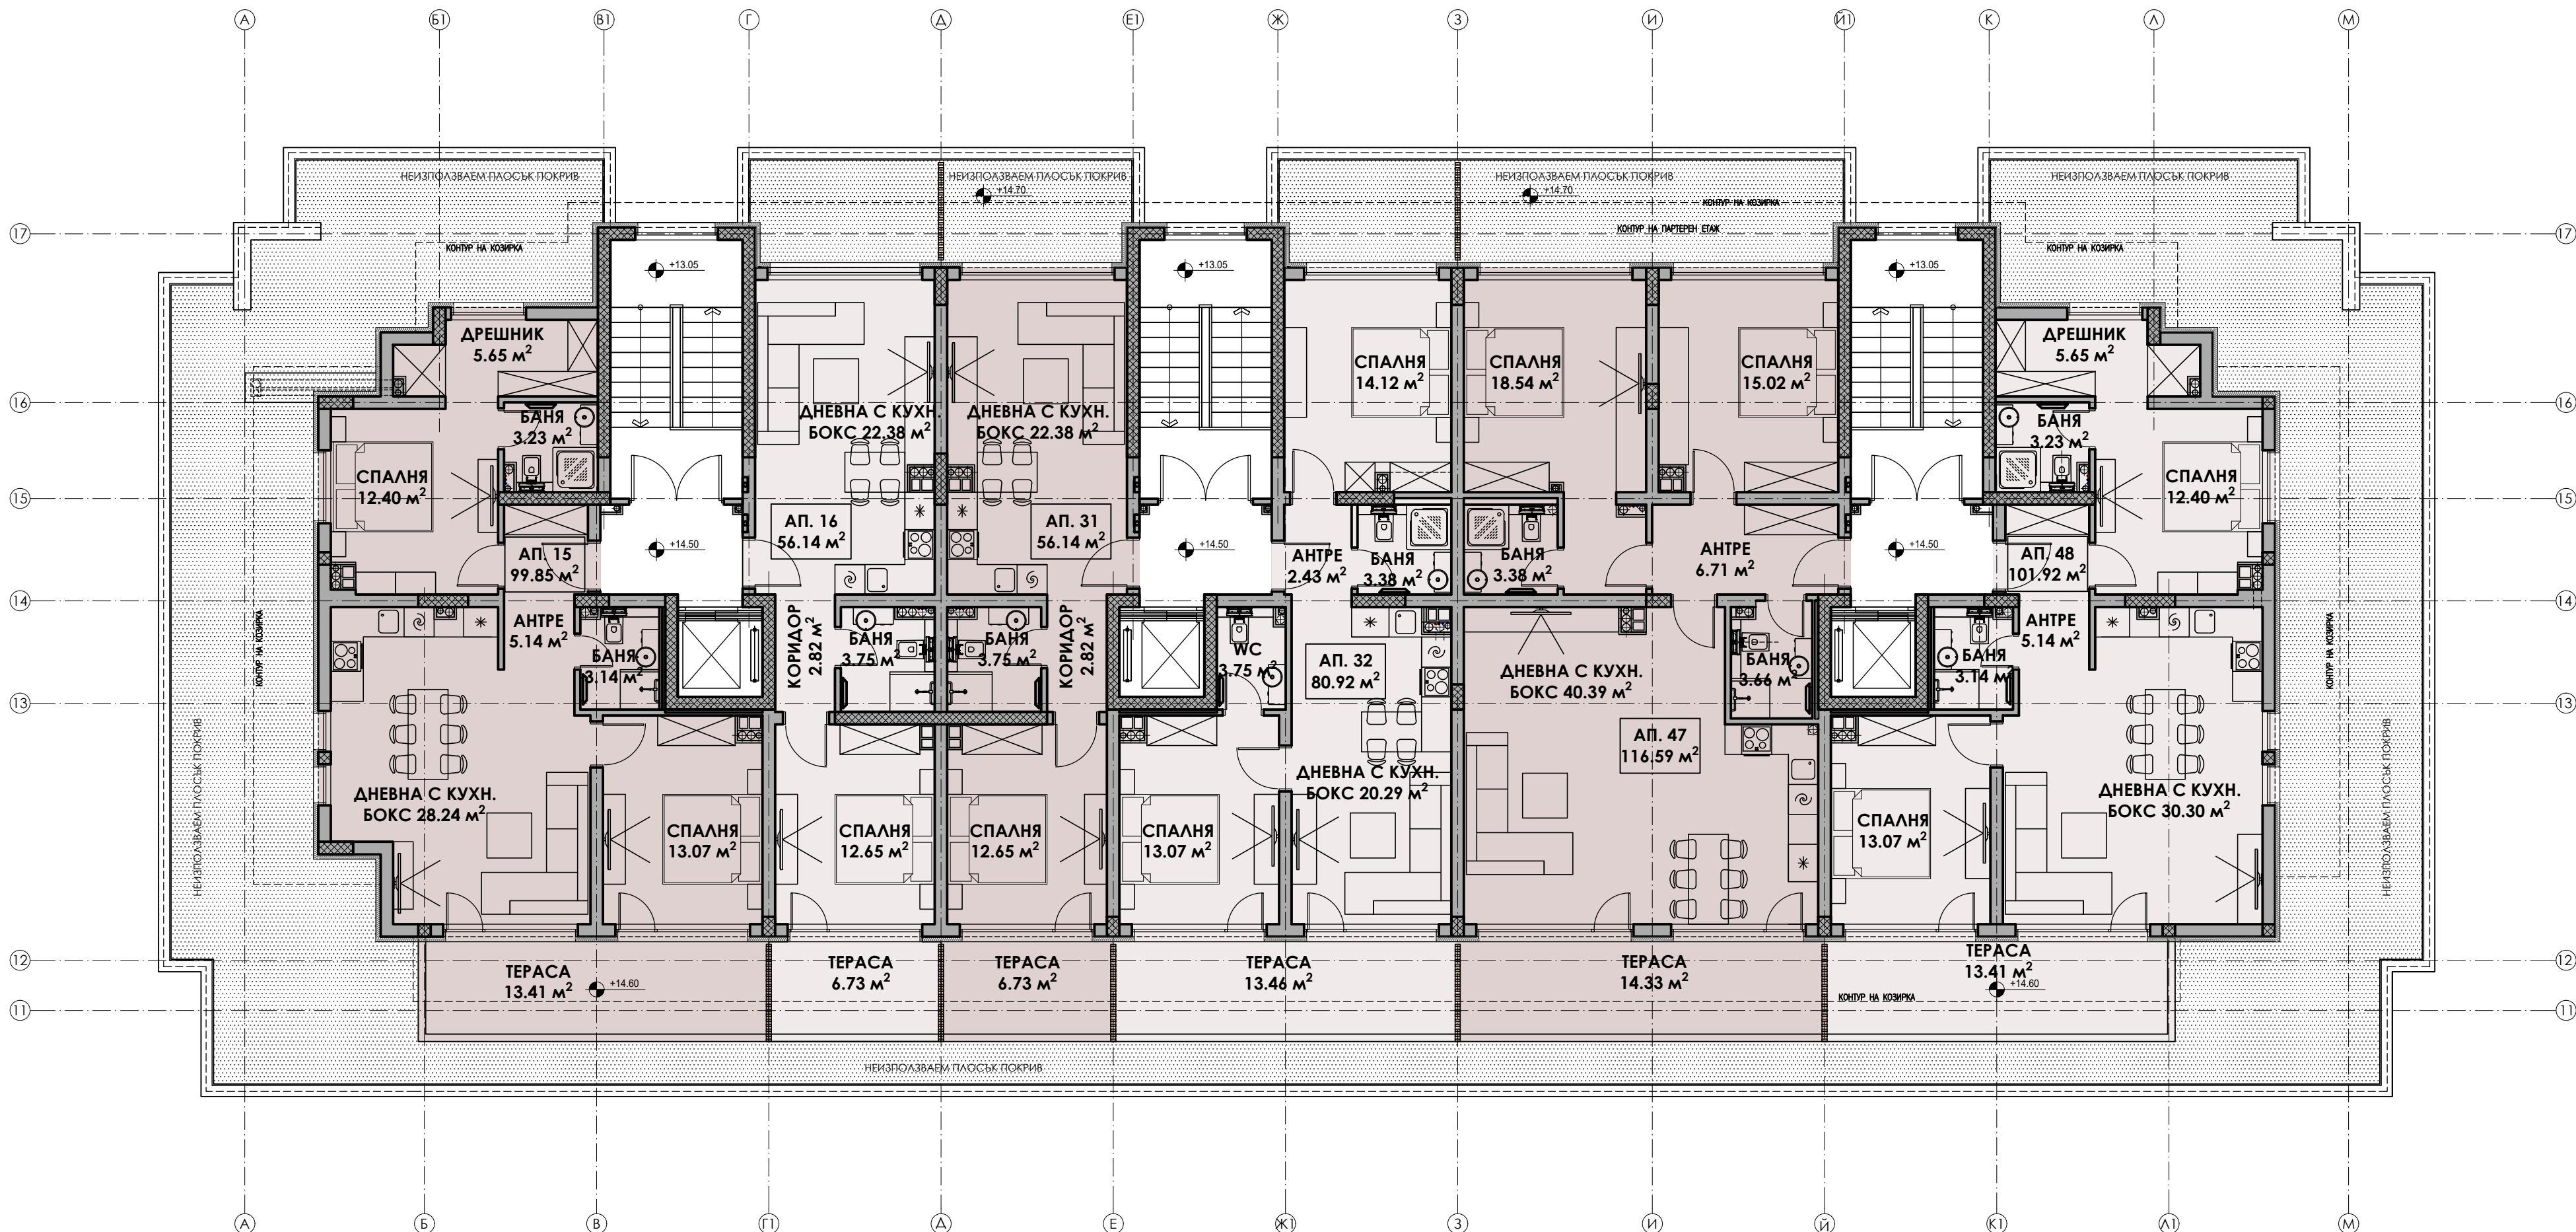

БАЛКОН
3.45 м²

БАЛКОН
3.45 м²

БАЛКОН
7.31 м²

БАЛКОН
3.45 м²

БАЛКОН
7.31 м²

СПАЛНЯ
12.40 м²

АНТРЕ
5.14 м²

ДНЕВНА С КУХН.
БОКС 28.24 м²