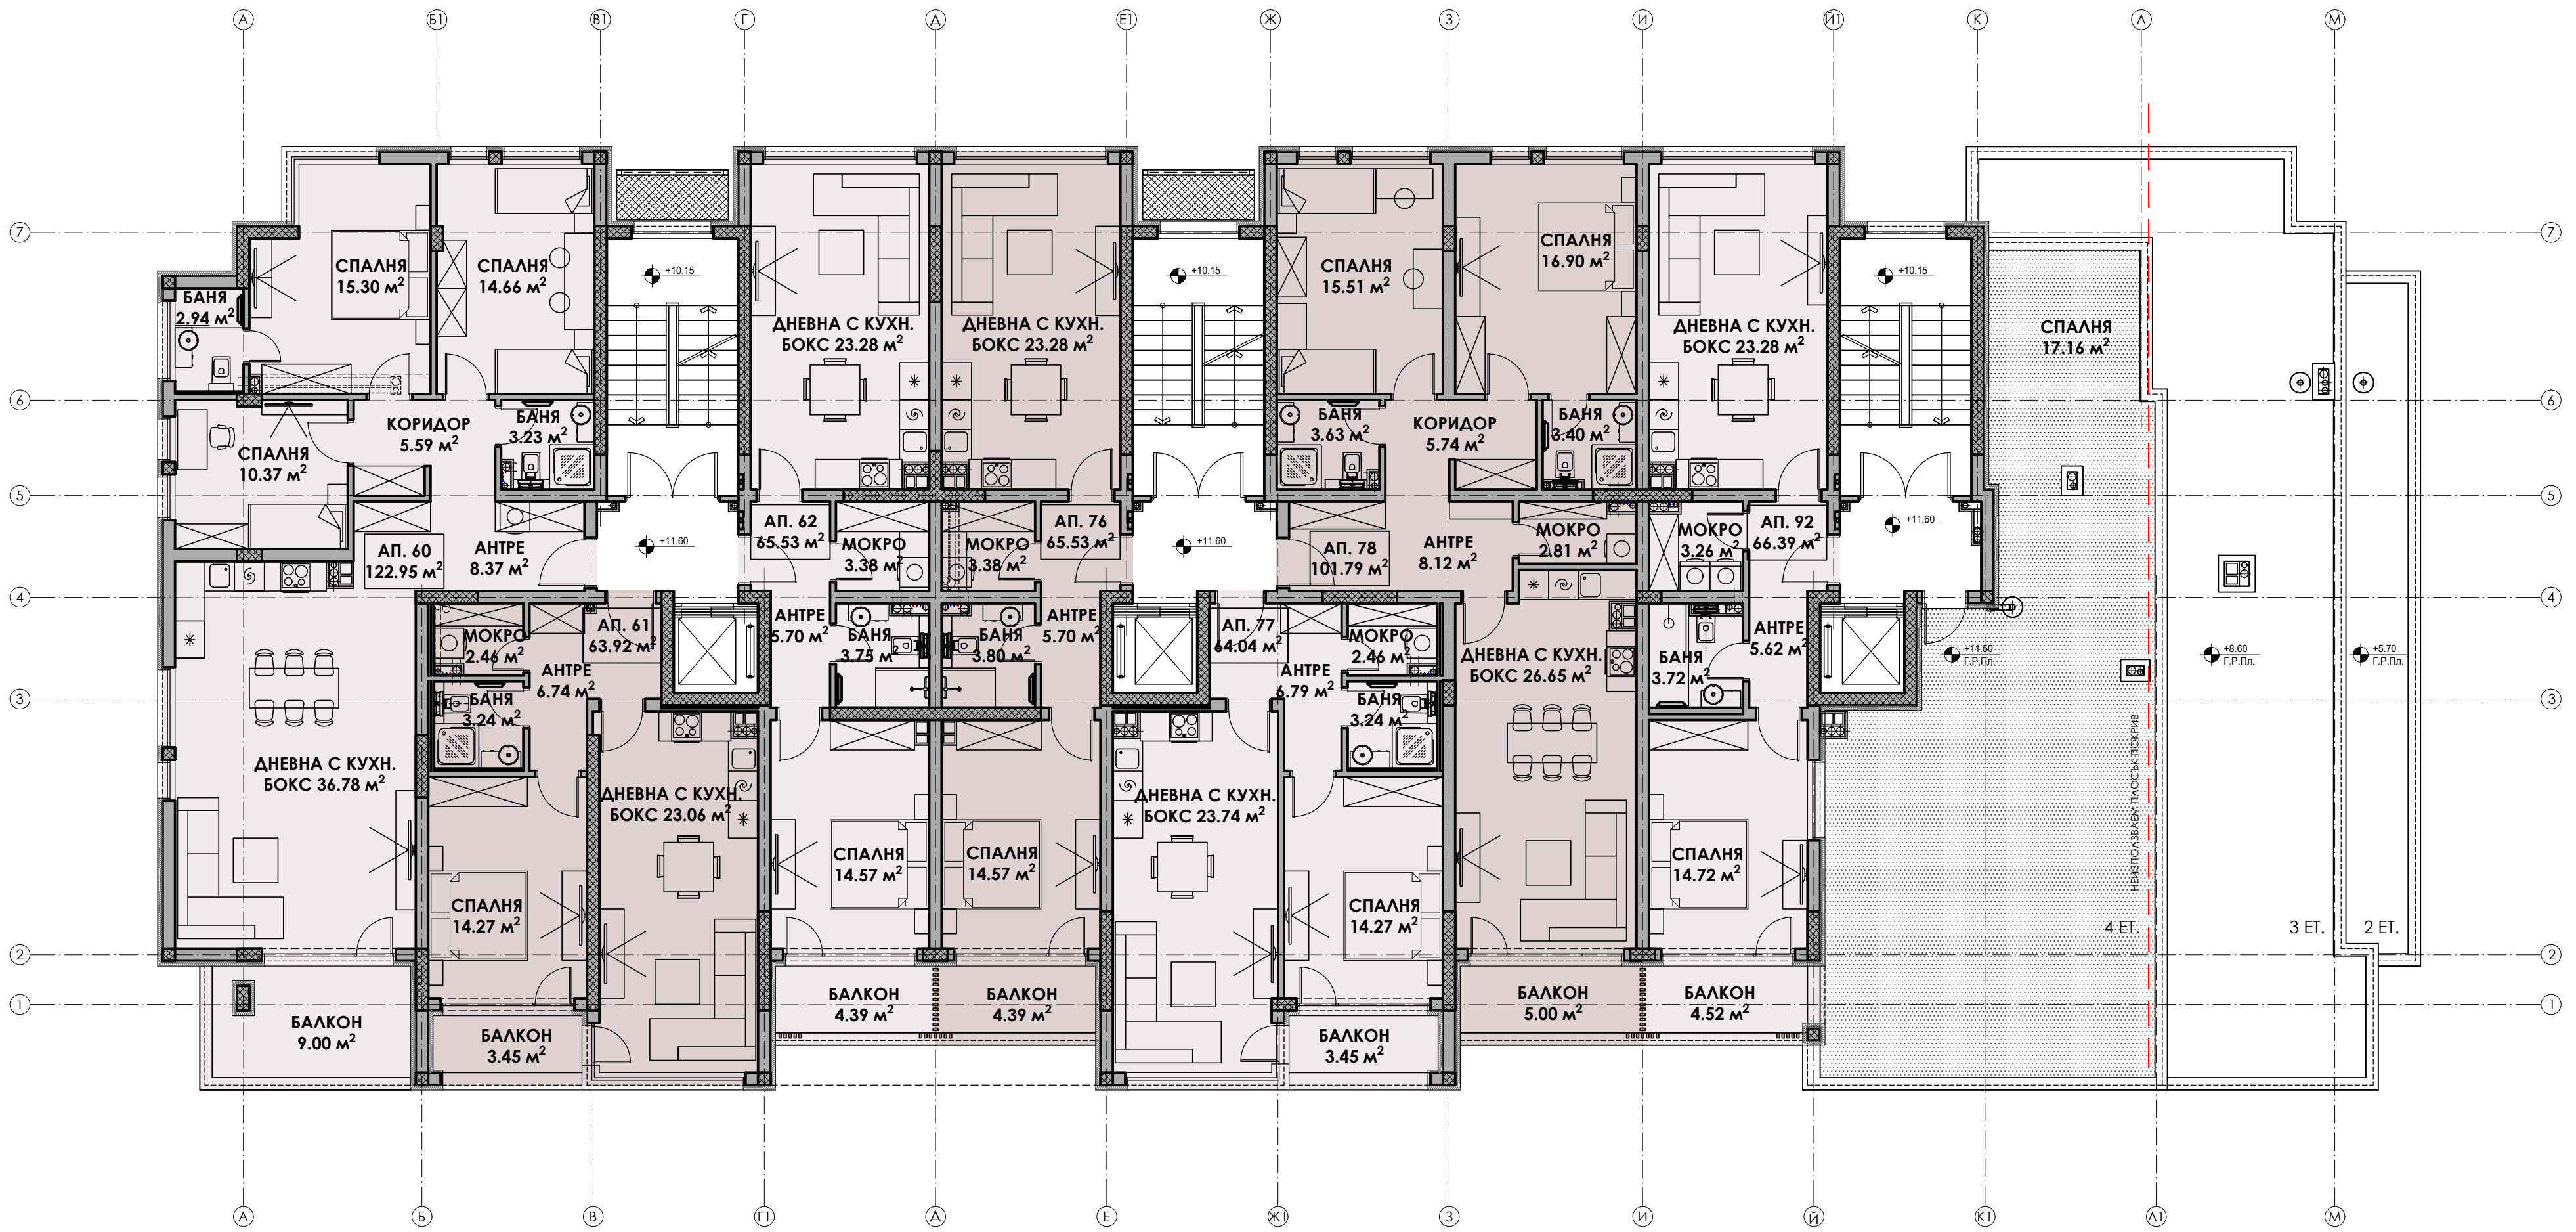

БАЛКОН
5.00 м²

БАЛКОН
4.39 м²

БАЛКОН
3.45 м²

БАЛКОН
7.31 м²

СПАЛНЯ
15.30 м²

СПАЛНЯ
14.66 м²

БАНЯ
2.94 м²

СПАЛНЯ
10.37 м²

КОРИДОР
5.59 м²

БАНЯ
3.23 м²

ДНЕВНА С КУХН.
БОКС 23.28 м²

ДНЕВНА С КУХН.
БОКС 23.28 м²

СПАЛНЯ
15.51 м²

СПАЛНЯ
16.90 м²

ДНЕВНА С КУХН.
БОКС 23.28 м²

СПАЛНЯ
17.16 м²