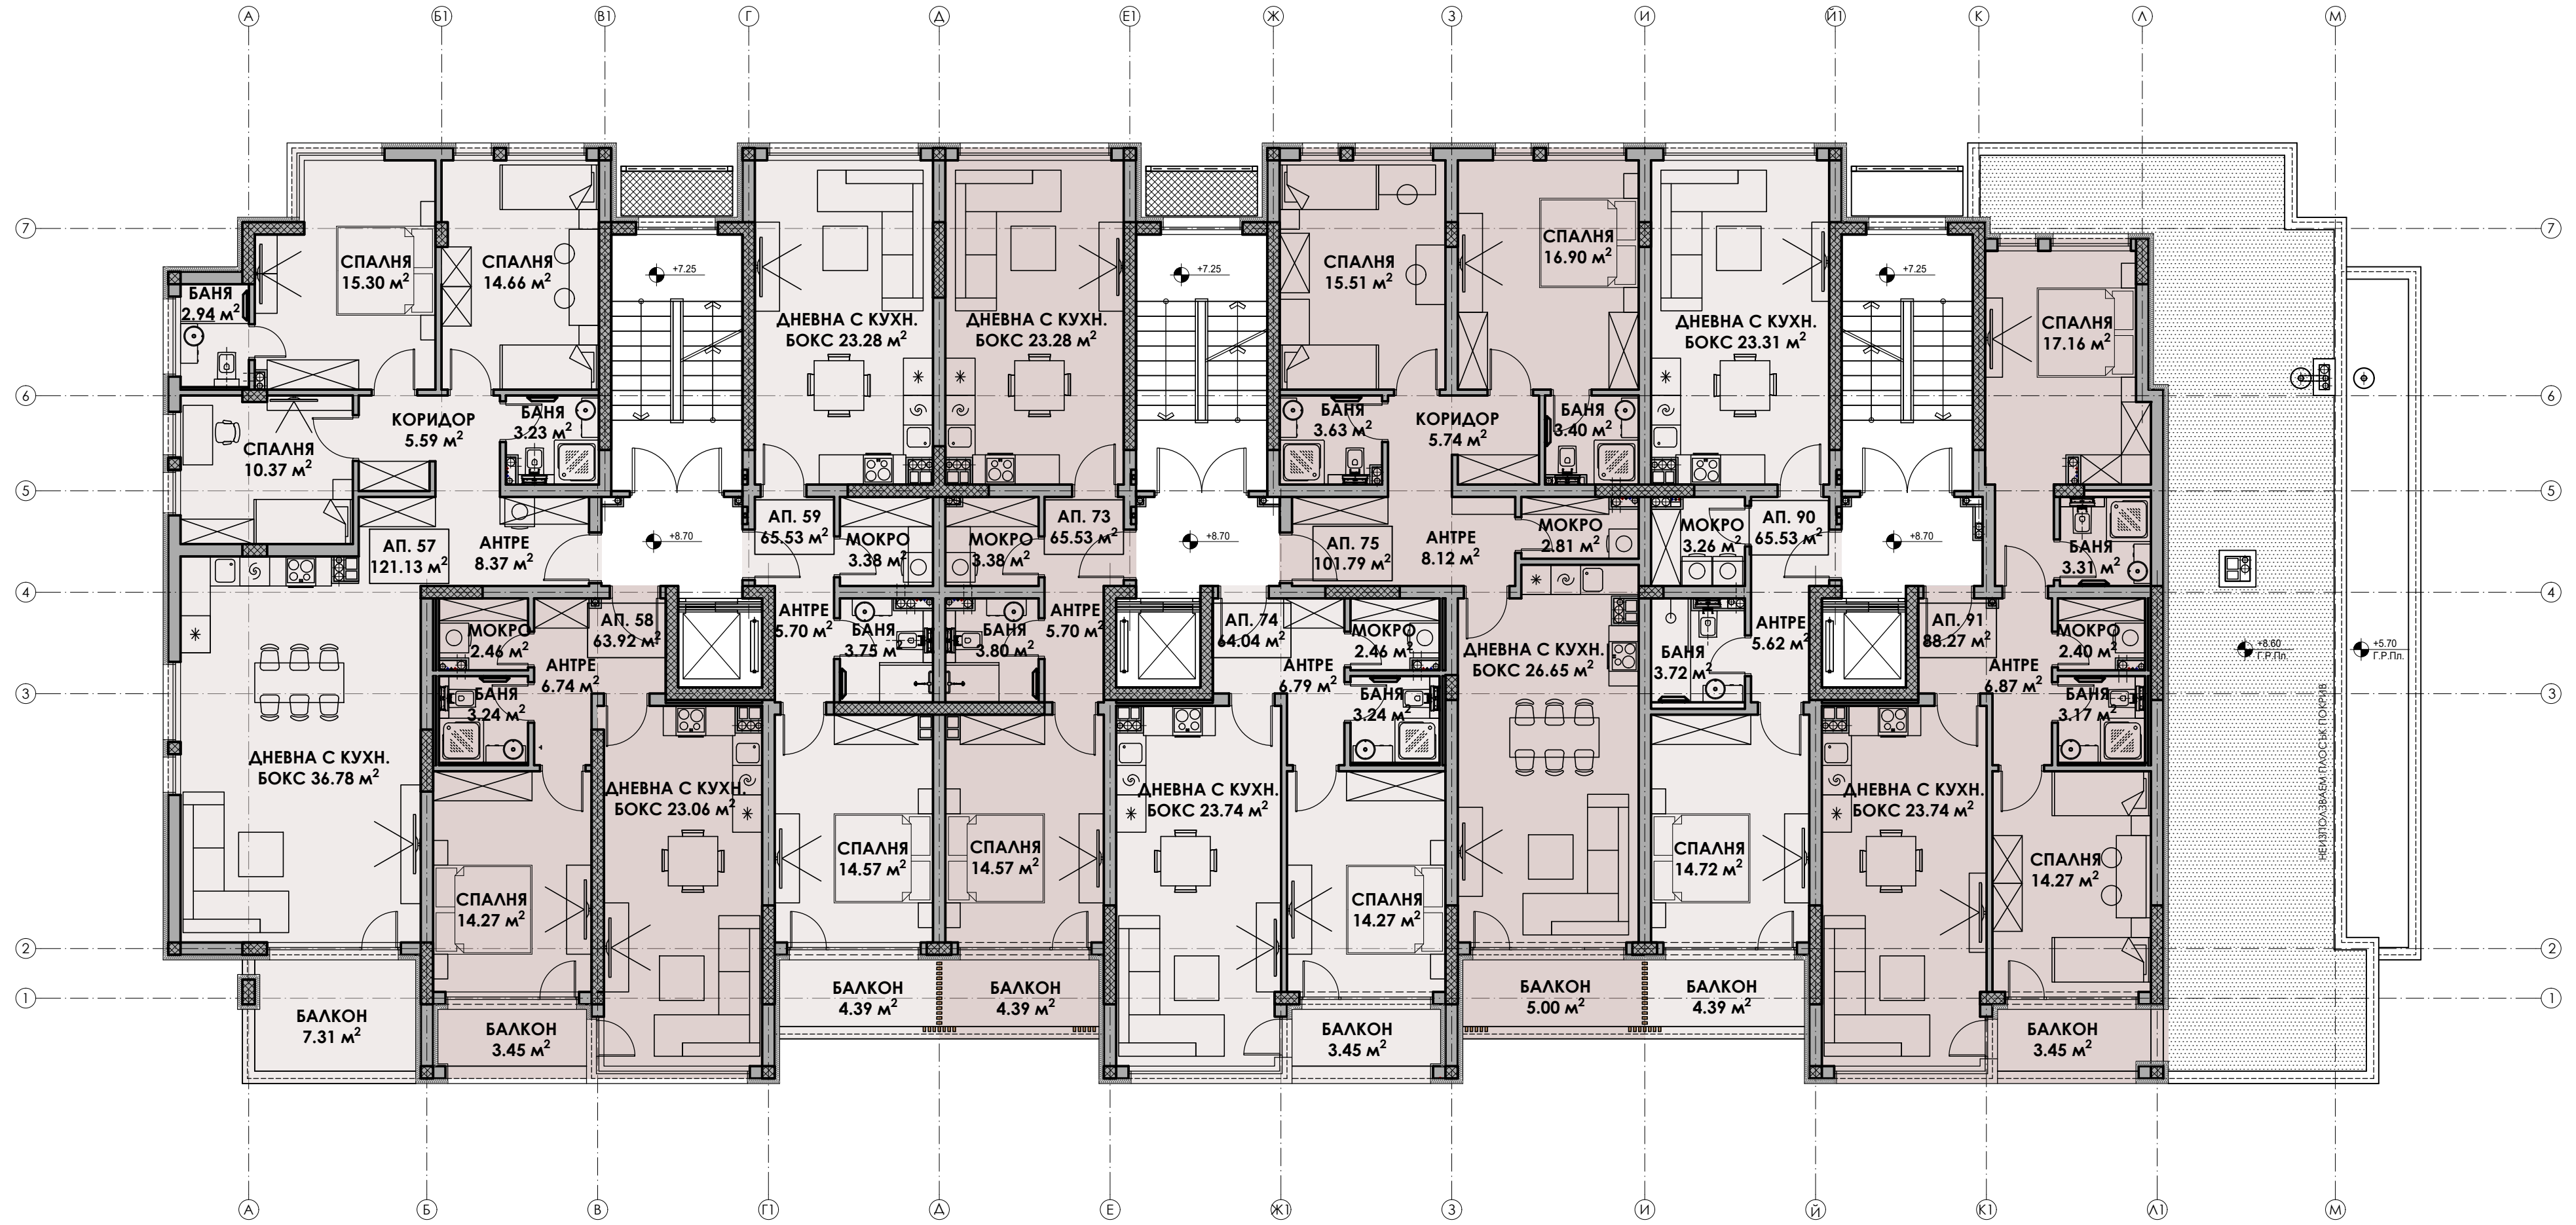

ДНЕВНА С КУХН.
БОКС 36.78 м²

ДНЕВНА С КУХН.
БОКС 23.06 м²

СПАЛНЯ
14.57 м²

СПАЛНЯ
14.57 м²

ДНЕВНА С КУХН.
БОКС 23.74 м²

СПАЛНЯ
14.27 м²

ДНЕВНА С КУХН.
БОКС 26.65 м²

СПАЛНЯ
14.72 м²

ДНЕВНА С КУХН.
БОКС 23.74 м²

СПАЛНЯ
14.27 м²

ДНЕВНА С КУХН.
БОКС 25.10 м²

БАЛКОН
7.31 м²

БАЛКОН
3.45 м²

БАЛКОН
4.39 м²

БАЛКОН
4.39 м²

БАЛКОН
3.45 м²

БАЛКОН
5.00 м²

БАЛКОН
4.39 м²

БАЛКОН
3.45 м²

БАЛКОН
7.31 м²

СПАЛНЯ
15.30 м²

СПАЛНЯ
14.66 м²

БАНЯ
2.94 м²

СПАЛНЯ
10.37 м²

КОРИДОР
5.59 м²

БАНЯ
3.23 м²

ДНЕВНА С КУХН.
БОКС 23.28 м²

ДНЕВНА С КУХН.
БОКС 23.28 м²

СПАЛНЯ
15.51 м²

СПАЛНЯ
16.90 м²

ДНЕВНА С КУХН.
БОКС 23.28 м²

СПАЛНЯ
17.16 м²