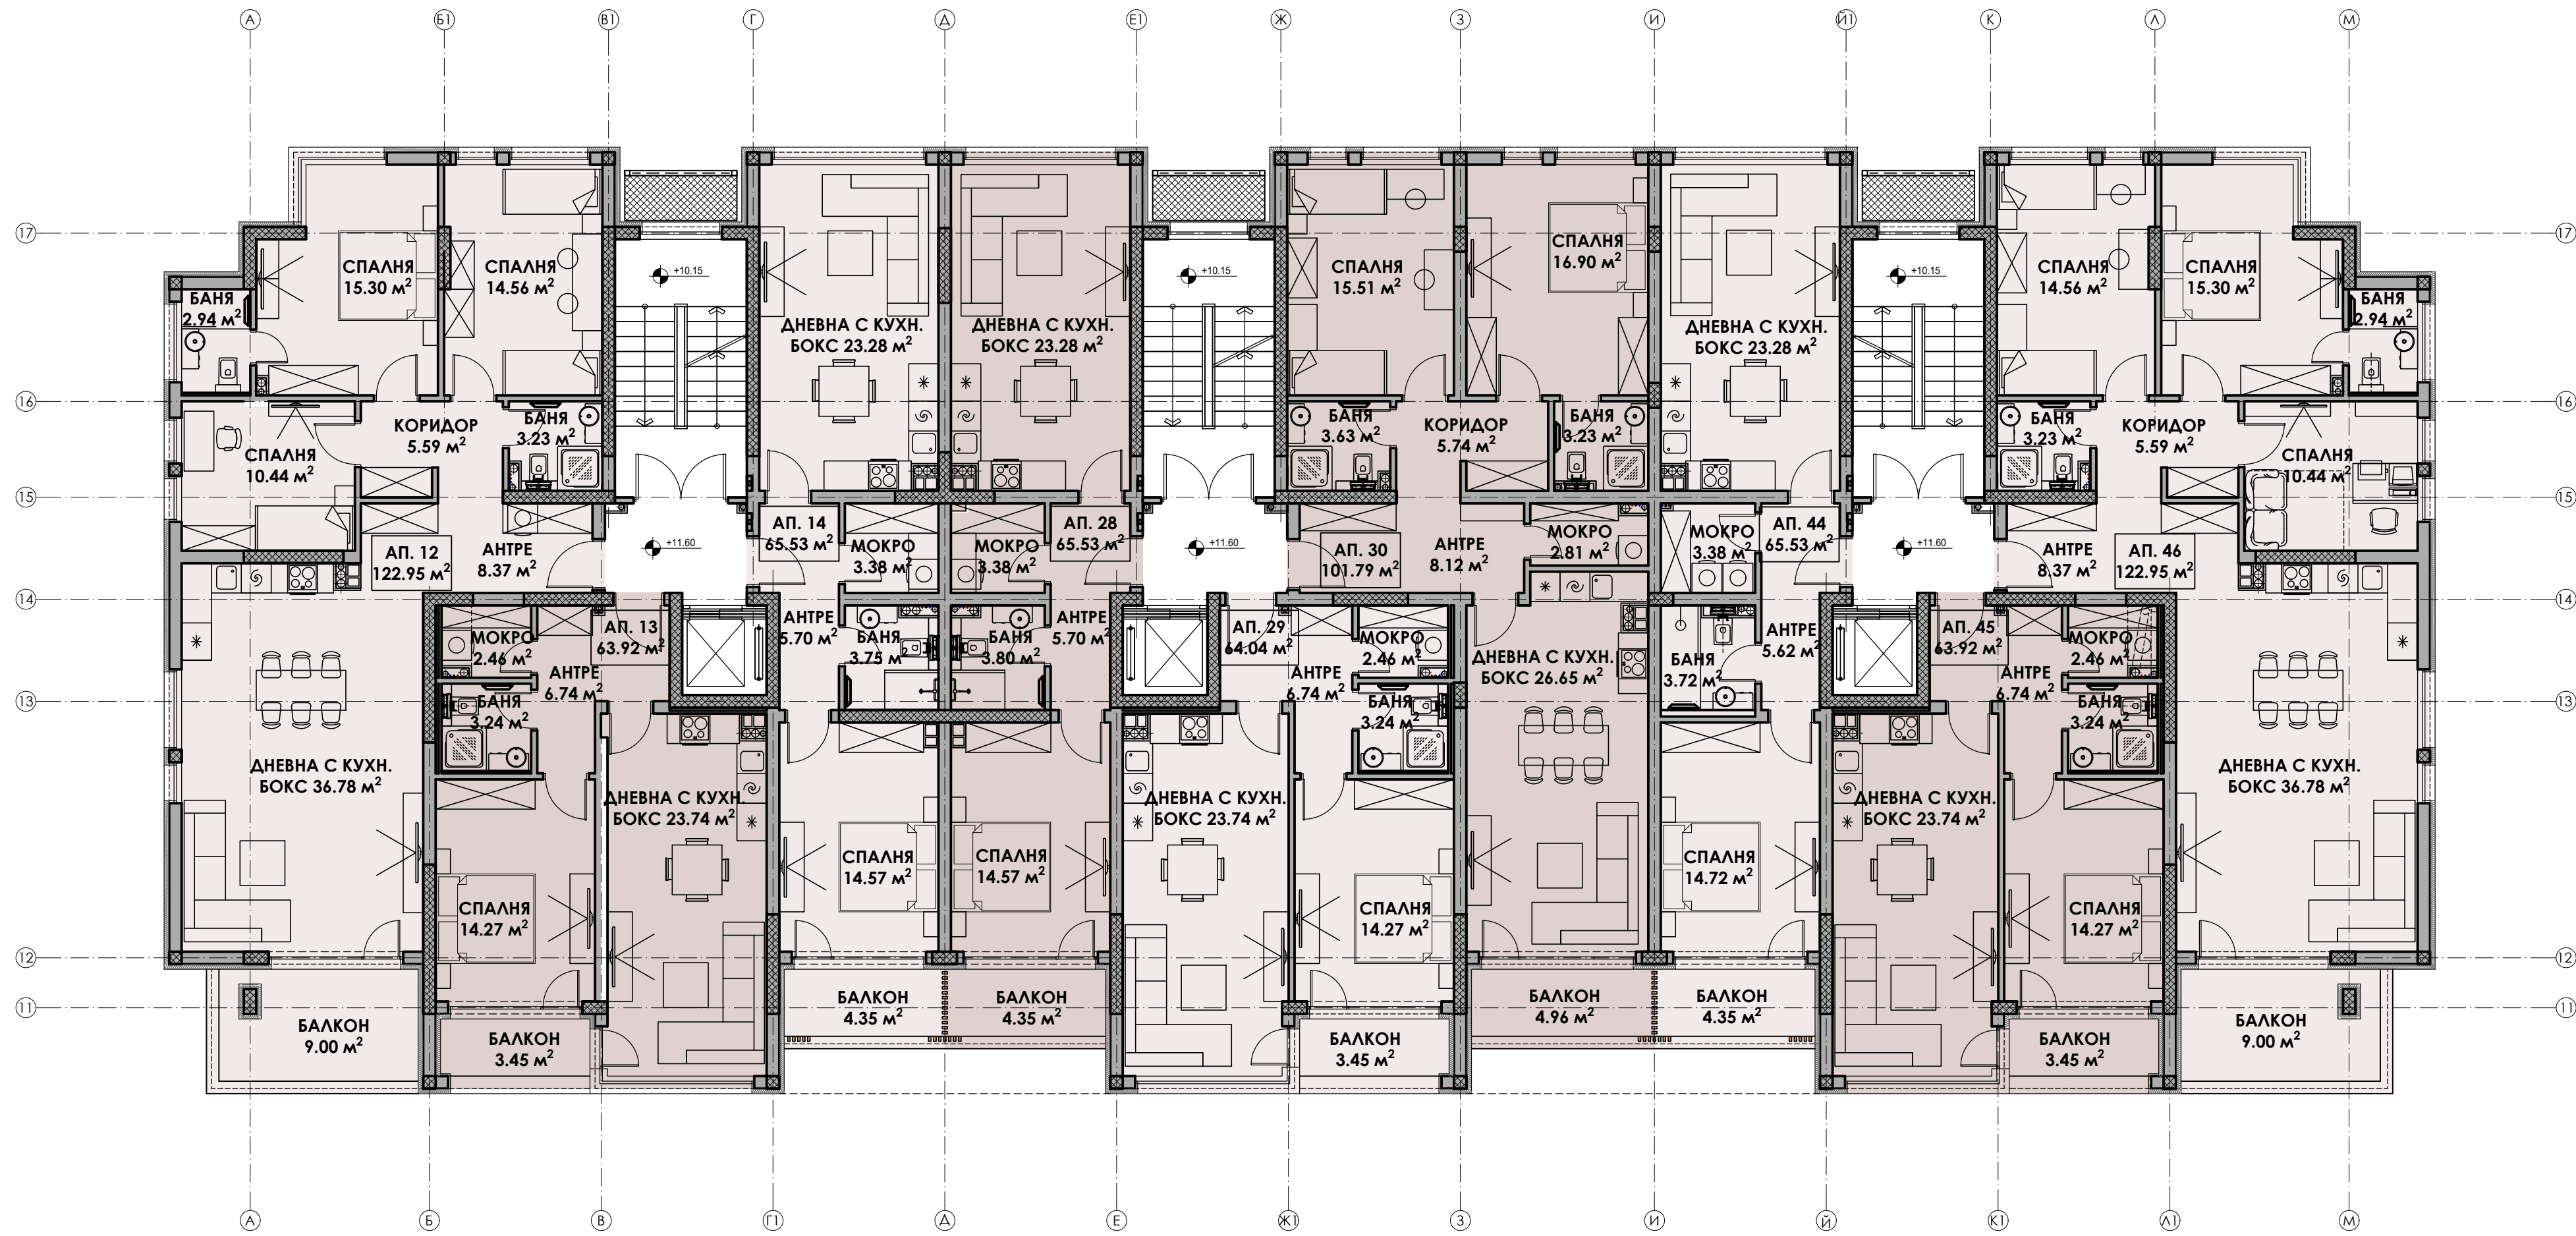

БАЛКОН
3.45 м²

БАЛКОН
3.45 м²

БАЛКОН
7.31 м²

БАЛКОН
3.45 м²

БАЛКОН
7.31 м²

СПАЛНЯ
12.40 м²

АНТРЕ
5.14 м²

ДНЕВНА С КУХН.
БОКС 28.24 м²