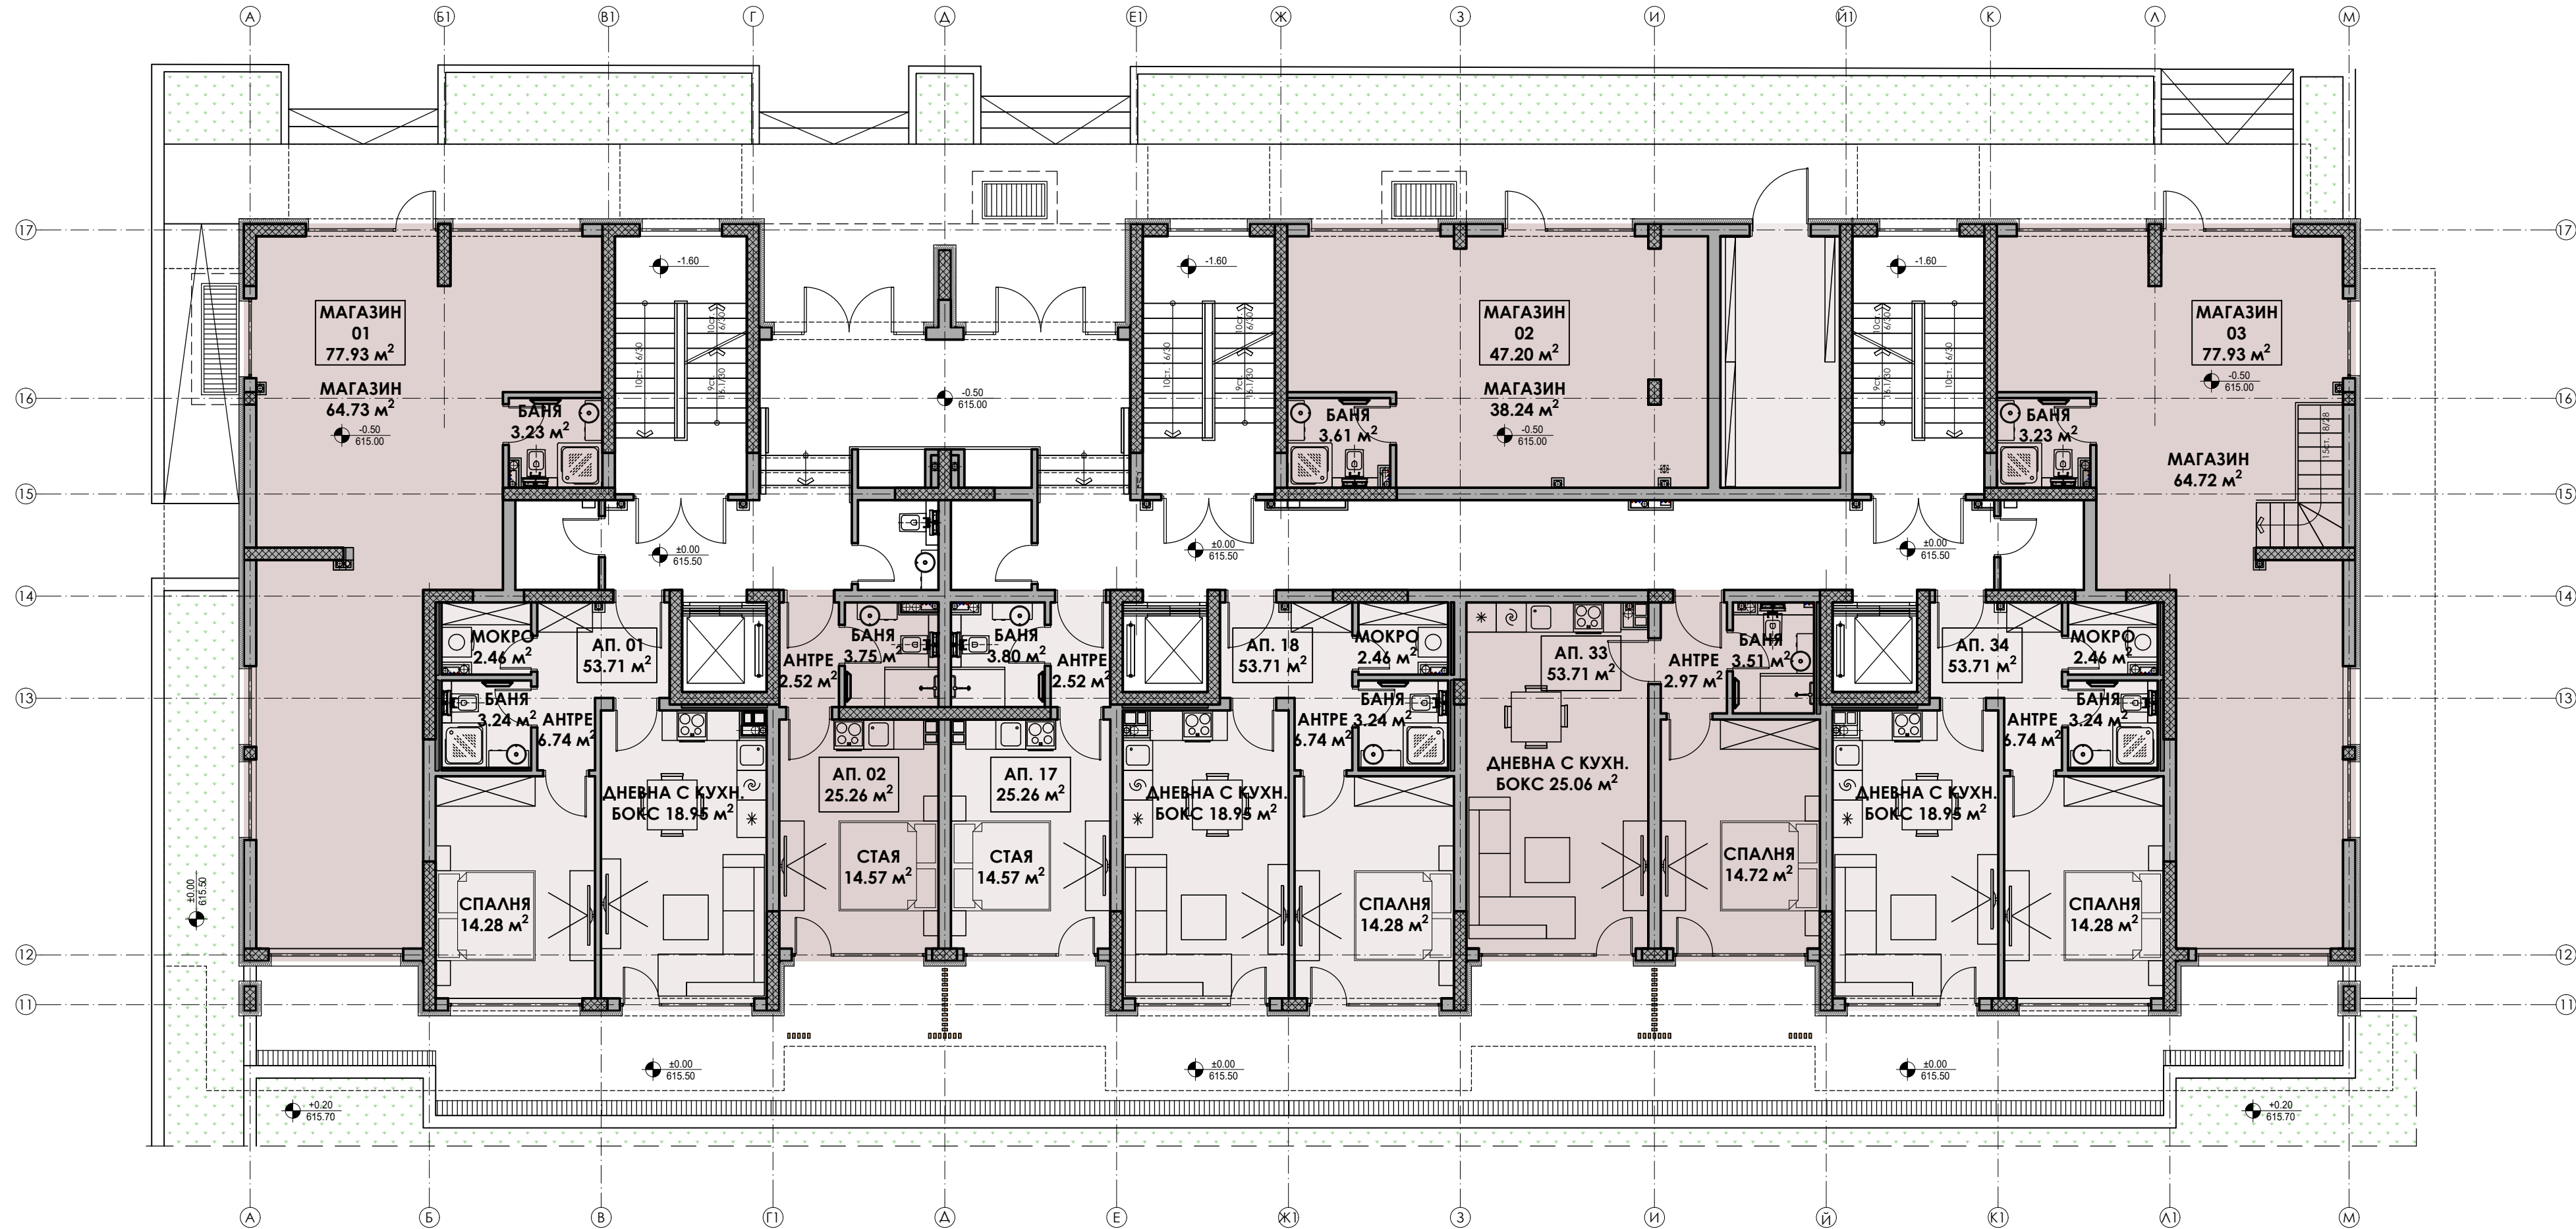

Б

СПАЛНЯ
15.30 м²

СПАЛНЯ
14.56 м²

ДНЕВНА С КУХН.
БОКС 23.28 м²

ДНЕВНА С КУХН.
БОКС 23.28 м²

СПАЛНЯ
15.51 м²

СПАЛНЯ
16.90 м²

ДНЕВНА С КУХН.
БОКС 23.28 м²