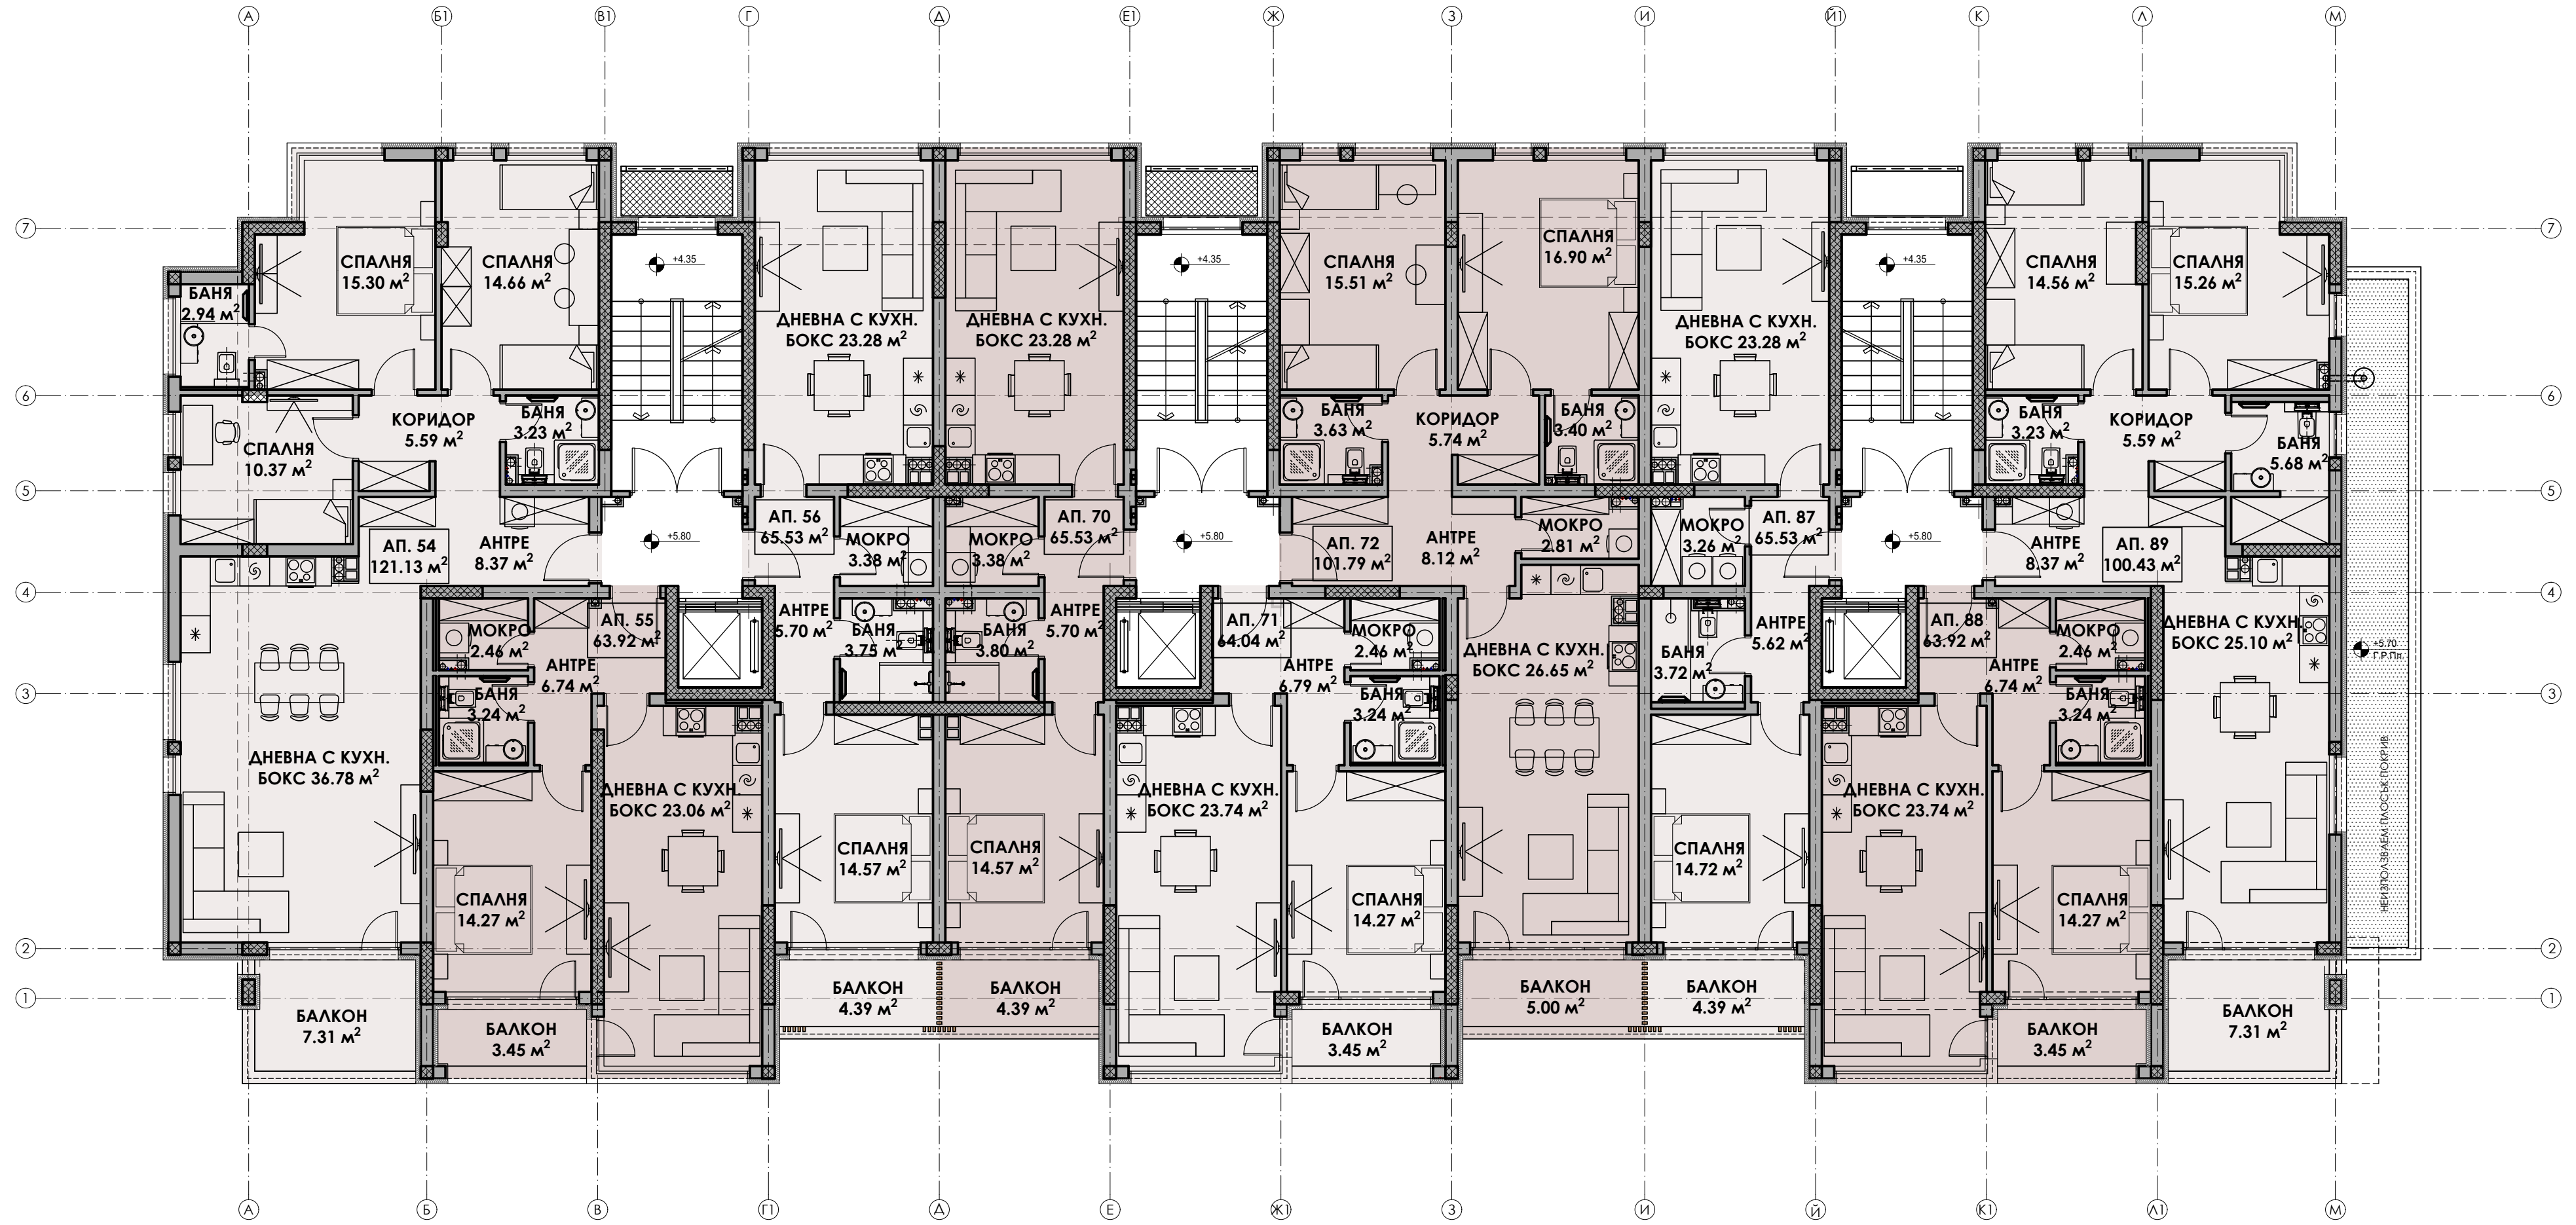

СПАЛНЯ
14.57 м²

СПАЛНЯ
14.57 м²

ДНЕВНА С КУХН.
БОКС 23.74 м²

СПАЛНЯ
14.27 м²

ДНЕВНА С КУХН.
БОКС 26.65 м²

СПАЛНЯ
14.72 м²

ДНЕВНА С КУХН.
БОКС 23.74 м²

СПАЛНЯ
14.27 м²

ДНЕВНА С КУХН.
БОКС 36.81 м²

СПАЛНЯ
14.27 м²

БАЛКОН
9.00 м²

БАЛКОН
3.45 м²

БАЛКОН
4.39 м²

БАЛКОН
4.39 м²

БАЛКОН
3.45 м²

БАЛКОН
3.45 м²

БАЛКОН
4.96 м²

БАЛКОН
4.35 м²

БАЛКОН
3.45 м²

БАЛКОН
3.45 м²

БАЛКОН
9.00 м²

СПАЛНЯ
15.30 м²

СПАЛНЯ
14.66 м²

ДНЕВНА С КУХН.
БОКС 23.28 м²

ДНЕВНА С КУХН.
БОКС 23.28 м²

СПАЛНЯ
15.51 м²

СПАЛНЯ
16.90 м²

ДНЕВНА С КУХН.
БОКС 23.28 м²

СПАЛНЯ
14.56 м²

СПАЛНЯ
15.26 м²

БАНЯ
2.94 м²

КОРИДОР
5.59 м²