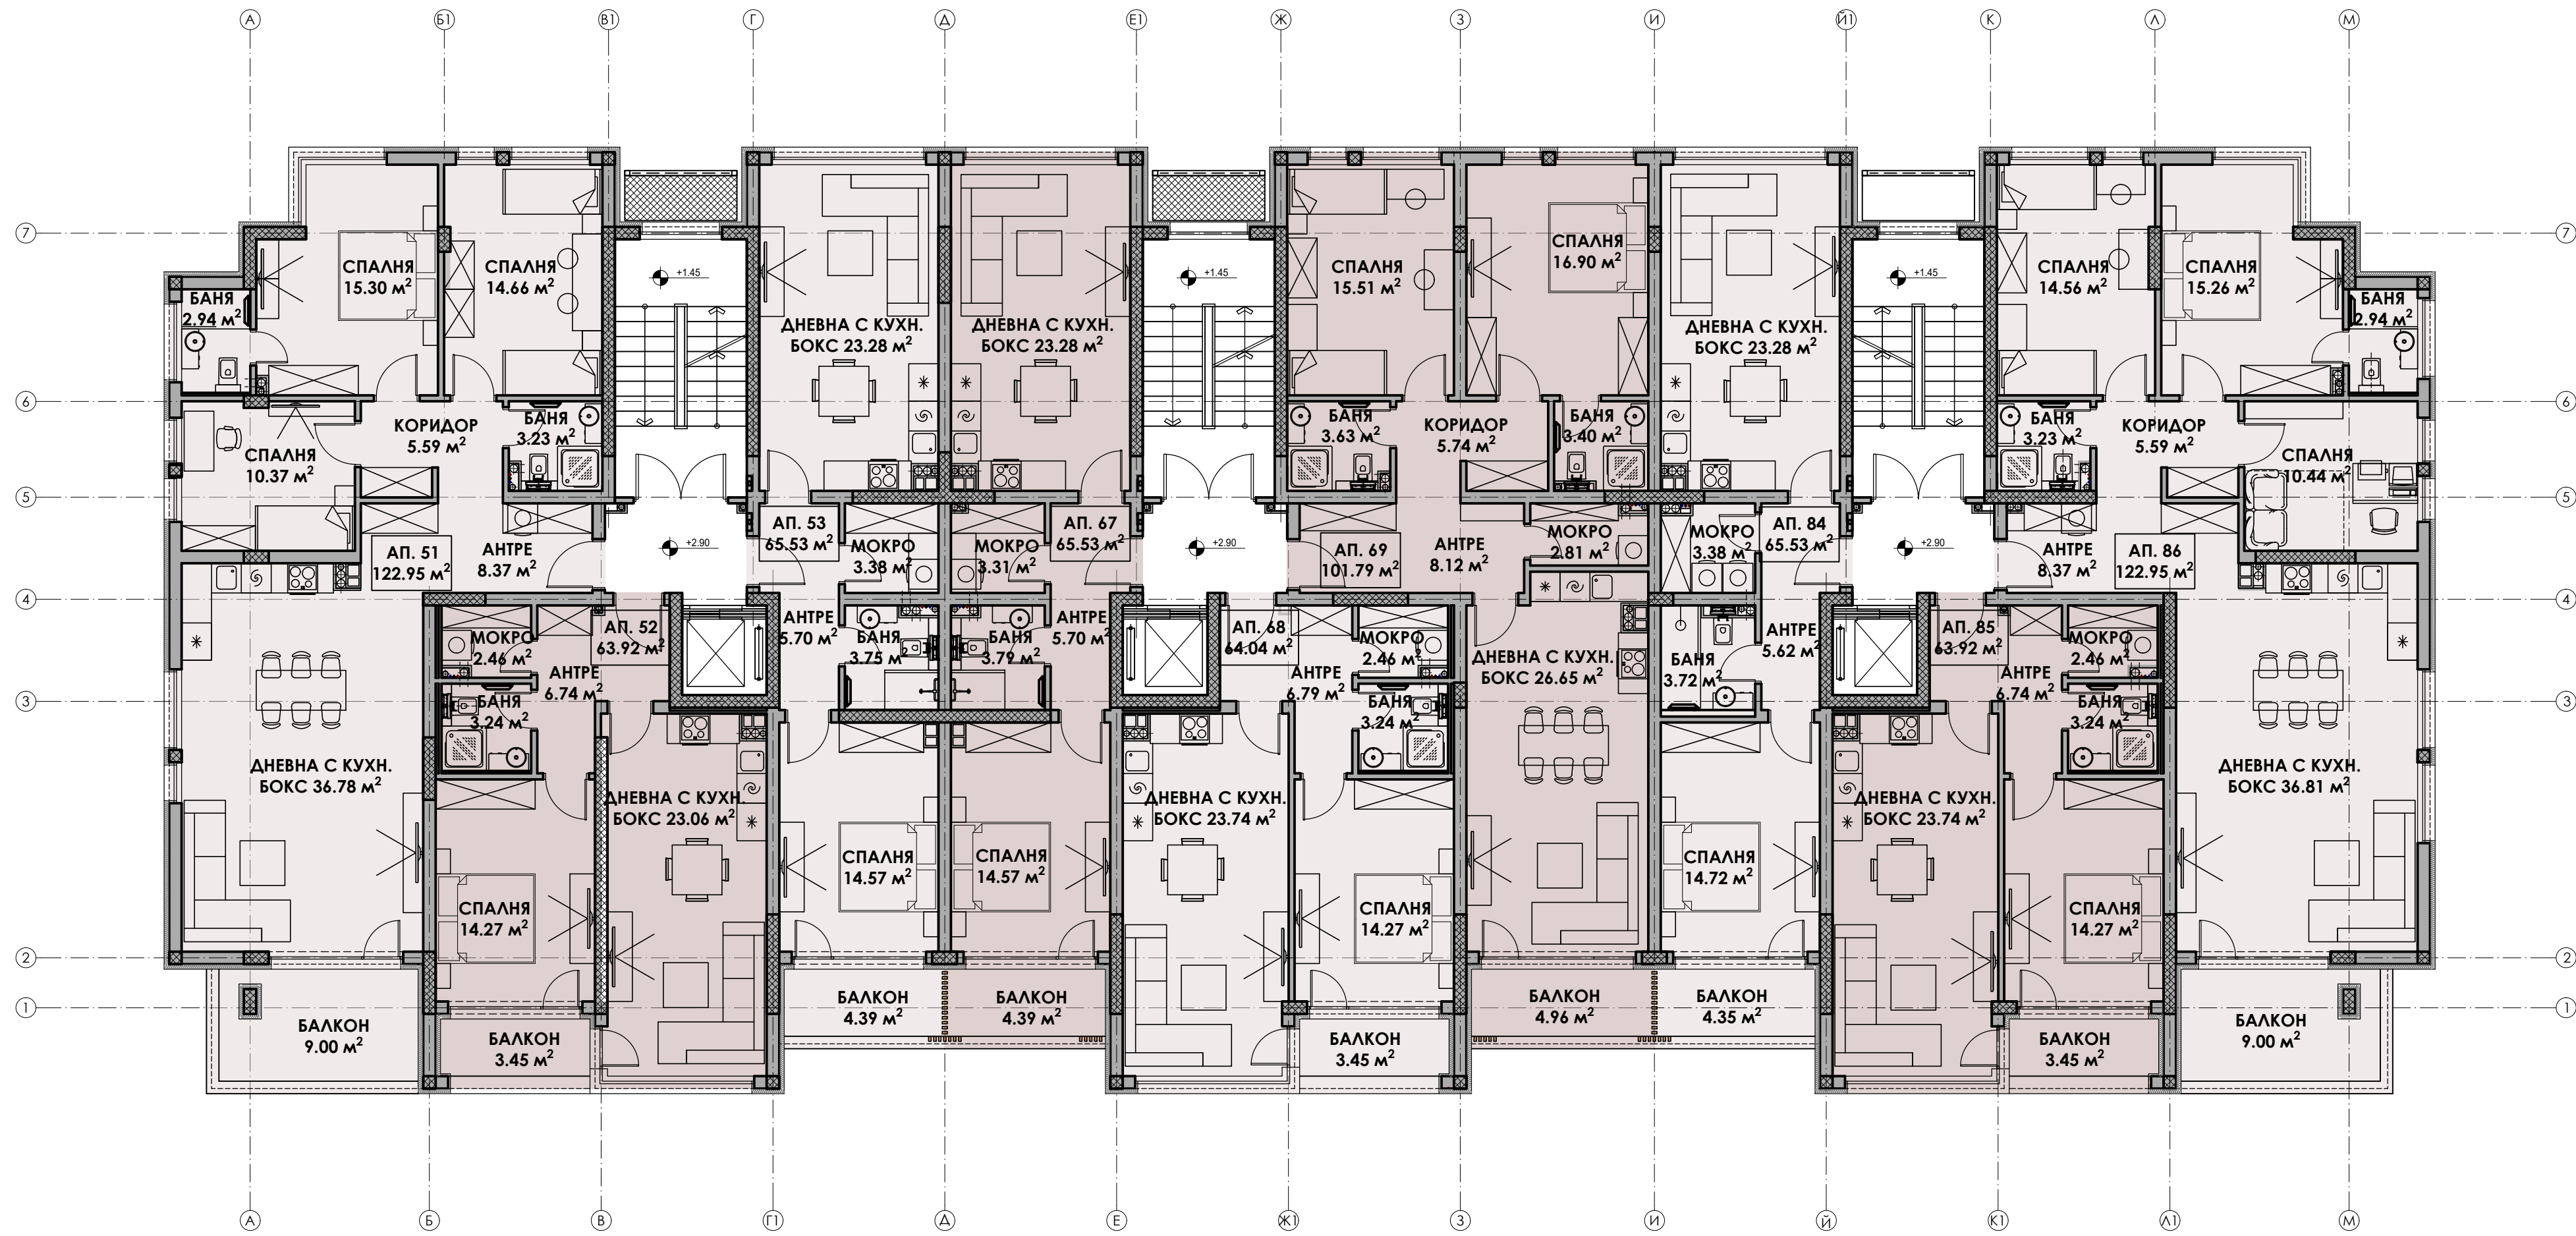

СПАЛНЯ
15.30 м²

СПАЛНЯ
14.66 м²

ДНЕВНА С КУХН.
БОКС 23.28 м²

ДНЕВНА С КУХН.
БОКС 23.28 м²

СПАЛНЯ
15.51 м²

СПАЛНЯ
16.90 м²

ДНЕВНА С КУХН.
БОКС 23.28 м²

СПАЛНЯ
14.56 м²

СПАЛНЯ
15.26 м²

БАНЯ
2.94 м²

СПАЛНЯ
10.37 м²

КОРИДОР
5.59 м²

БАНЯ
3.23 м²

АП. 53
65.53 м²

МОКРО
3.38 м²

МОКРО
3.31 м²

АП. 67
65.53 м²

АП. 69
101.79 м²

АНТРЕ
8.12 м²

МОКРО
2.81 м²

МОКРО
3.38 м²

АП. 84
65.53 м²

АНТРЕ
8.37 м²

АП. 86
122.95 м²

СПАЛНЯ
10.44 м²

ДНЕВНА С КУХН.
БОКС 36.78 м²

МОКРО
2.46 м²

АНТРЕ
6.74 м²

АП. 52
63.92 м²

АНТРЕ
5.70 м²

АНТРЕ
5.70 м²

АП. 68
64.04 м²

АНТРЕ
6.79 м²

МОКРО
2.46 м²

АНТРЕ
5.62 м²

АП. 85
63.92 м²

АНТРЕ
6.74 м²

МОКРО
2.46 м²

АНТРЕ
6.74 м²

ДНЕВНА С КУХН.
БОКС 23.06 м²

СПАЛНЯ
14.27 м²

ДНЕВНА С КУХН.
БОКС 23.06 м²

СПАЛНЯ
14.57 м²

СПАЛНЯ
14.57 м²

ДНЕВНА С КУХН.
БОКС 23.74 м²

СПАЛНЯ
14.27 м²

ДНЕВНА С КУХН.
БОКС 26.65 м²

СПАЛНЯ
14.72 м²

ДНЕВНА С КУХН.
БОКС 23.74 м²

СПАЛНЯ
14.27 м²

ДНЕВНА С КУХН.
БОКС 36.81 м²

СПАЛНЯ
14.27 м²

БАЛКОН
9.00 м²

БАЛКОН
3.45 м²

БАЛКОН
4.39 м²

БАЛКОН
4.39 м²

БАЛКОН
3.45 м²

БАЛКОН
3.45 м²

БАЛКОН
4.96 м²

БАЛКОН
4.35 м²

БАЛКОН
3.45 м²

БАЛКОН
3.45 м²

БАЛКОН
9.00 м²