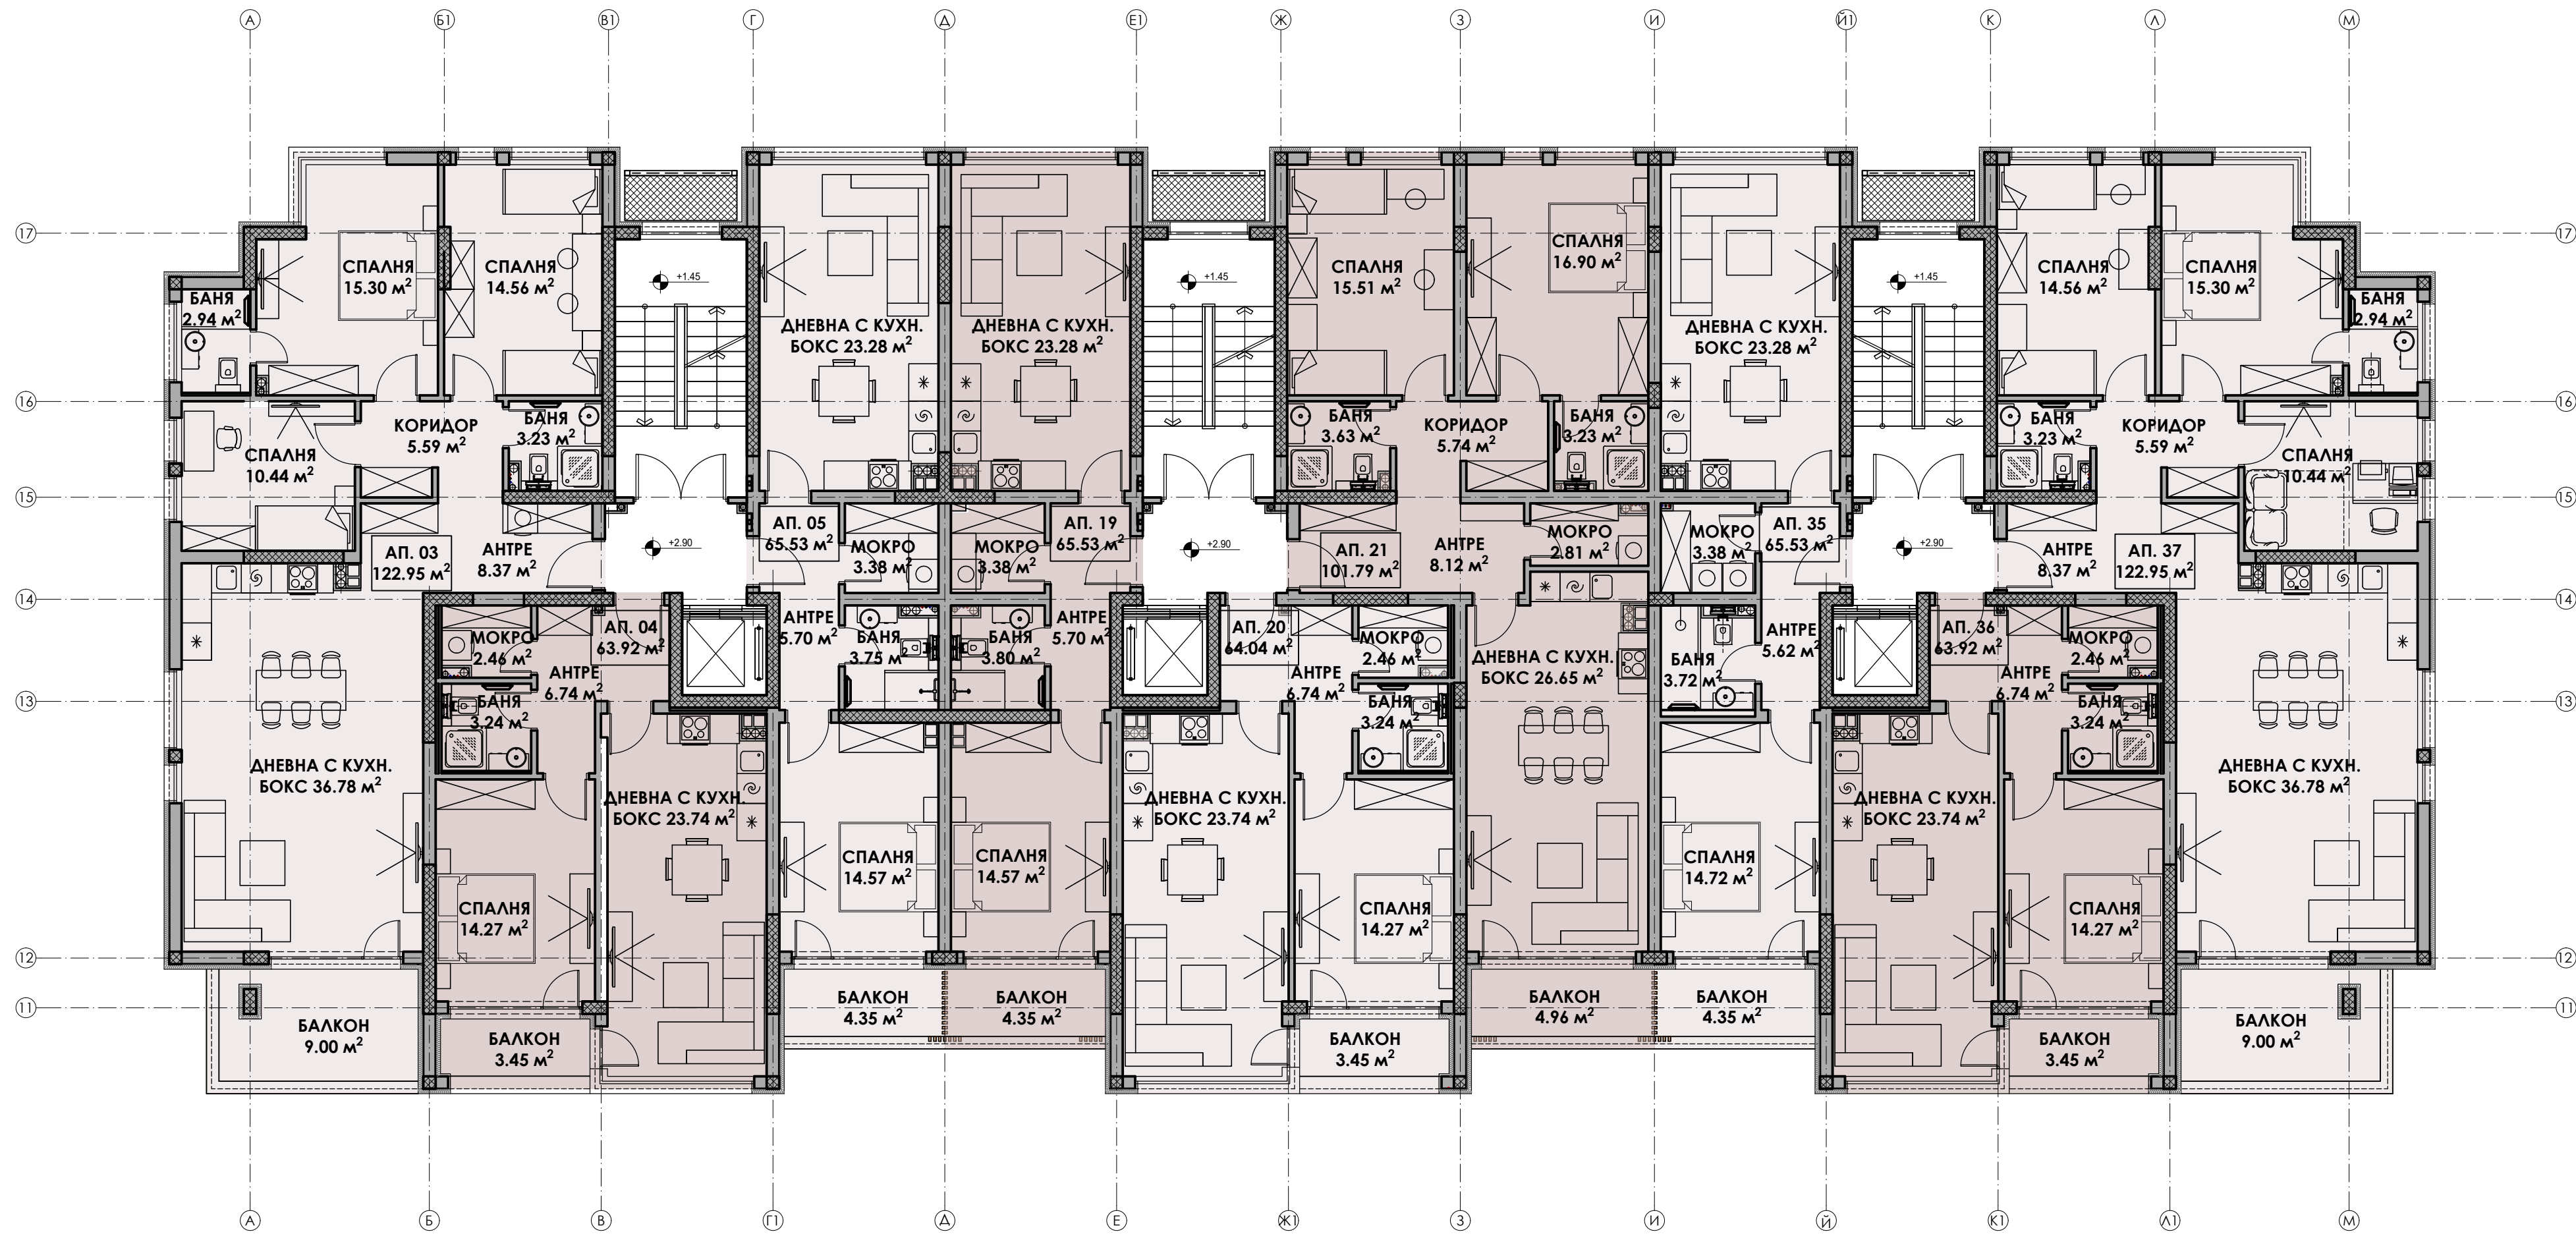

Б

СПАЛНЯ
15.30 м²

СПАЛНЯ
14.56 м²

ДНЕВНА С КУХН.
БОКС 23.28 м²

ДНЕВНА С КУХН.
БОКС 23.28 м²

СПАЛНЯ
15.51 м²

СПАЛНЯ
16.90 м²

ДНЕВНА С КУХН.
БОКС 23.28 м²