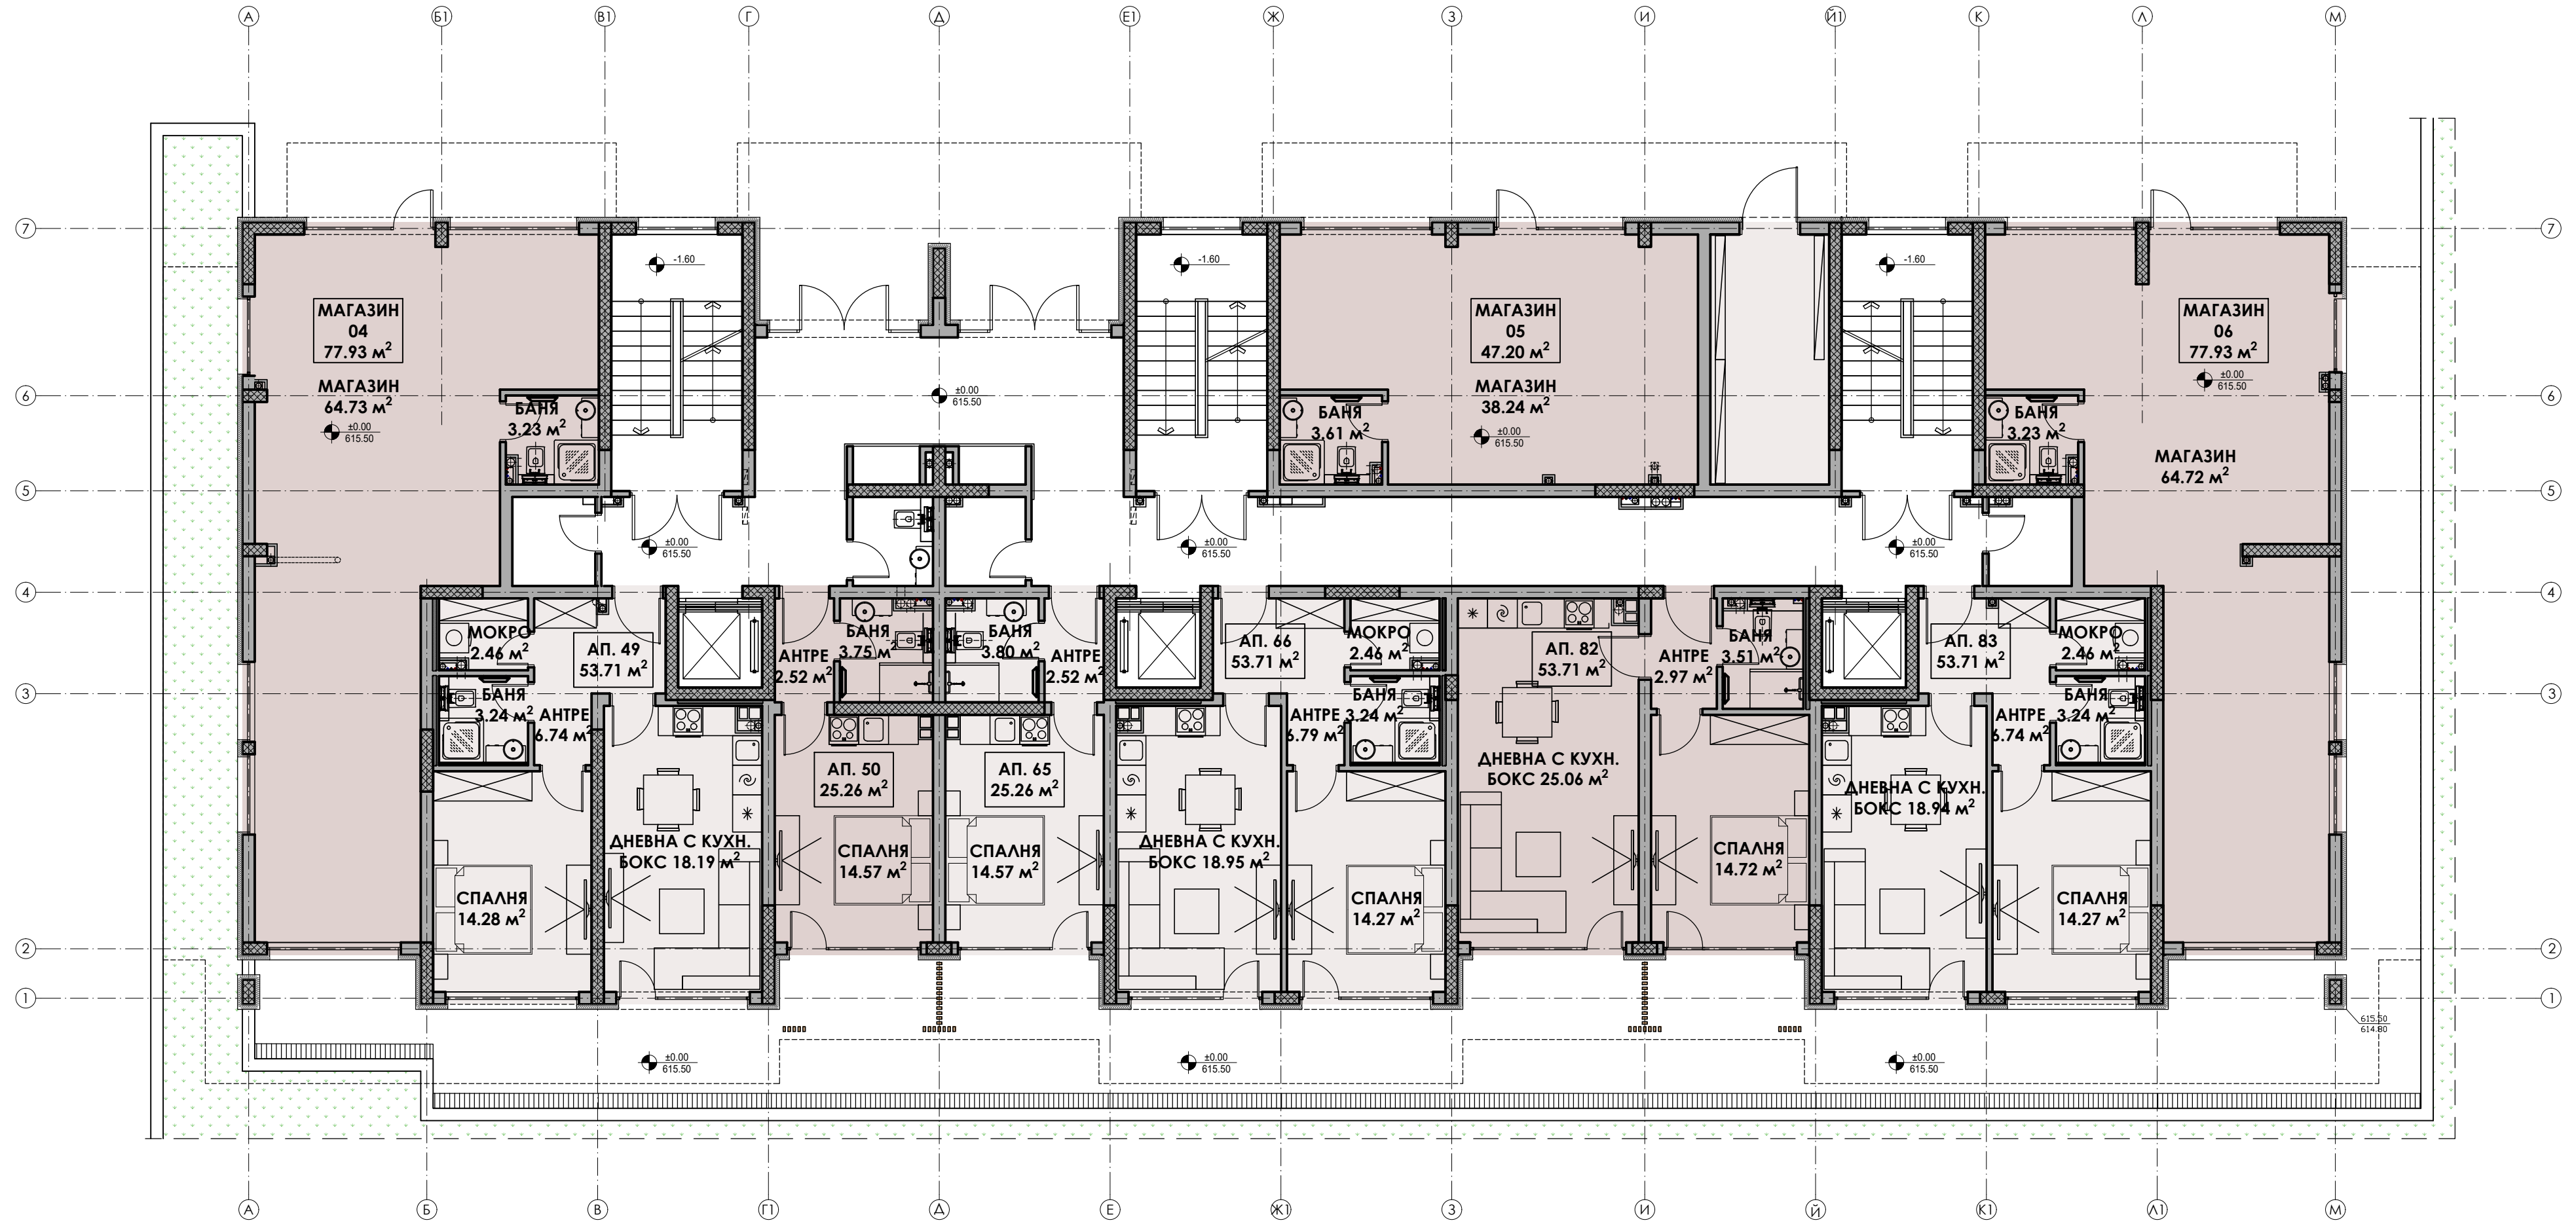

МАГАЗИН
04
77.93 м²

МАГАЗИН
64.73 м²
±0.00
615.50

БАНЯ
3.23 м²

МОКРО
2.46 м²

БАНЯ
3.24 м²

АНТРЕ
6.74 м²

СПАЛНЯ
14.28 м²

ДНЕВНА С КУХН.
БОКС 18.19 м²

АП. 49
53.71 м²

АНТРЕ
3.75 м²

СПАЛНЯ
14.57 м²

АНТРЕ
2.52 м²

СПАЛНЯ
14.57 м²

АНТРЕ
2.52 м²

ДНЕВНА С КУХН.
БОКС 18.95 м²

АП. 66
53.71 м²

МОКРО
2.46 м²

БАНЯ
3.24 м²

АНТРЕ
6.79 м²

СПАЛНЯ
14.27 м²

АНТРЕ
3.24 м²

ДНЕВНА С КУХН.
БОКС 25.06 м²

АНТРЕ
2.97 м²

СПАЛНЯ
14.72 м²

БАНЯ
3.51 м²

ДНЕВНА С КУХН.
БОКС 18.94 м²

АНТРЕ
3.24 м²

СПАЛНЯ
14.27 м²

МОКРО
2.46 м²

БАНЯ
3.24 м²

АНТРЕ
6.74 м²

СПАЛНЯ
14.27 м²

АП. 83
53.71 м²

ДНЕВНА С КУХН.
БОКС 18.94 м²

МОКРО
2.46 м²

БАНЯ
3.24 м²

АНТРЕ
6.74 м²

СПАЛНЯ
14.27 м²

МАГАЗИН
05
47.20 м²

МАГАЗИН
38.24 м²
±0.00
615.50

БАНЯ
3.61 м²

МАГАЗИН
06
77.93 м²

МАГАЗИН
64.72 м²
±0.00
615.50

БАНЯ
3.23 м²

615.50
614.80