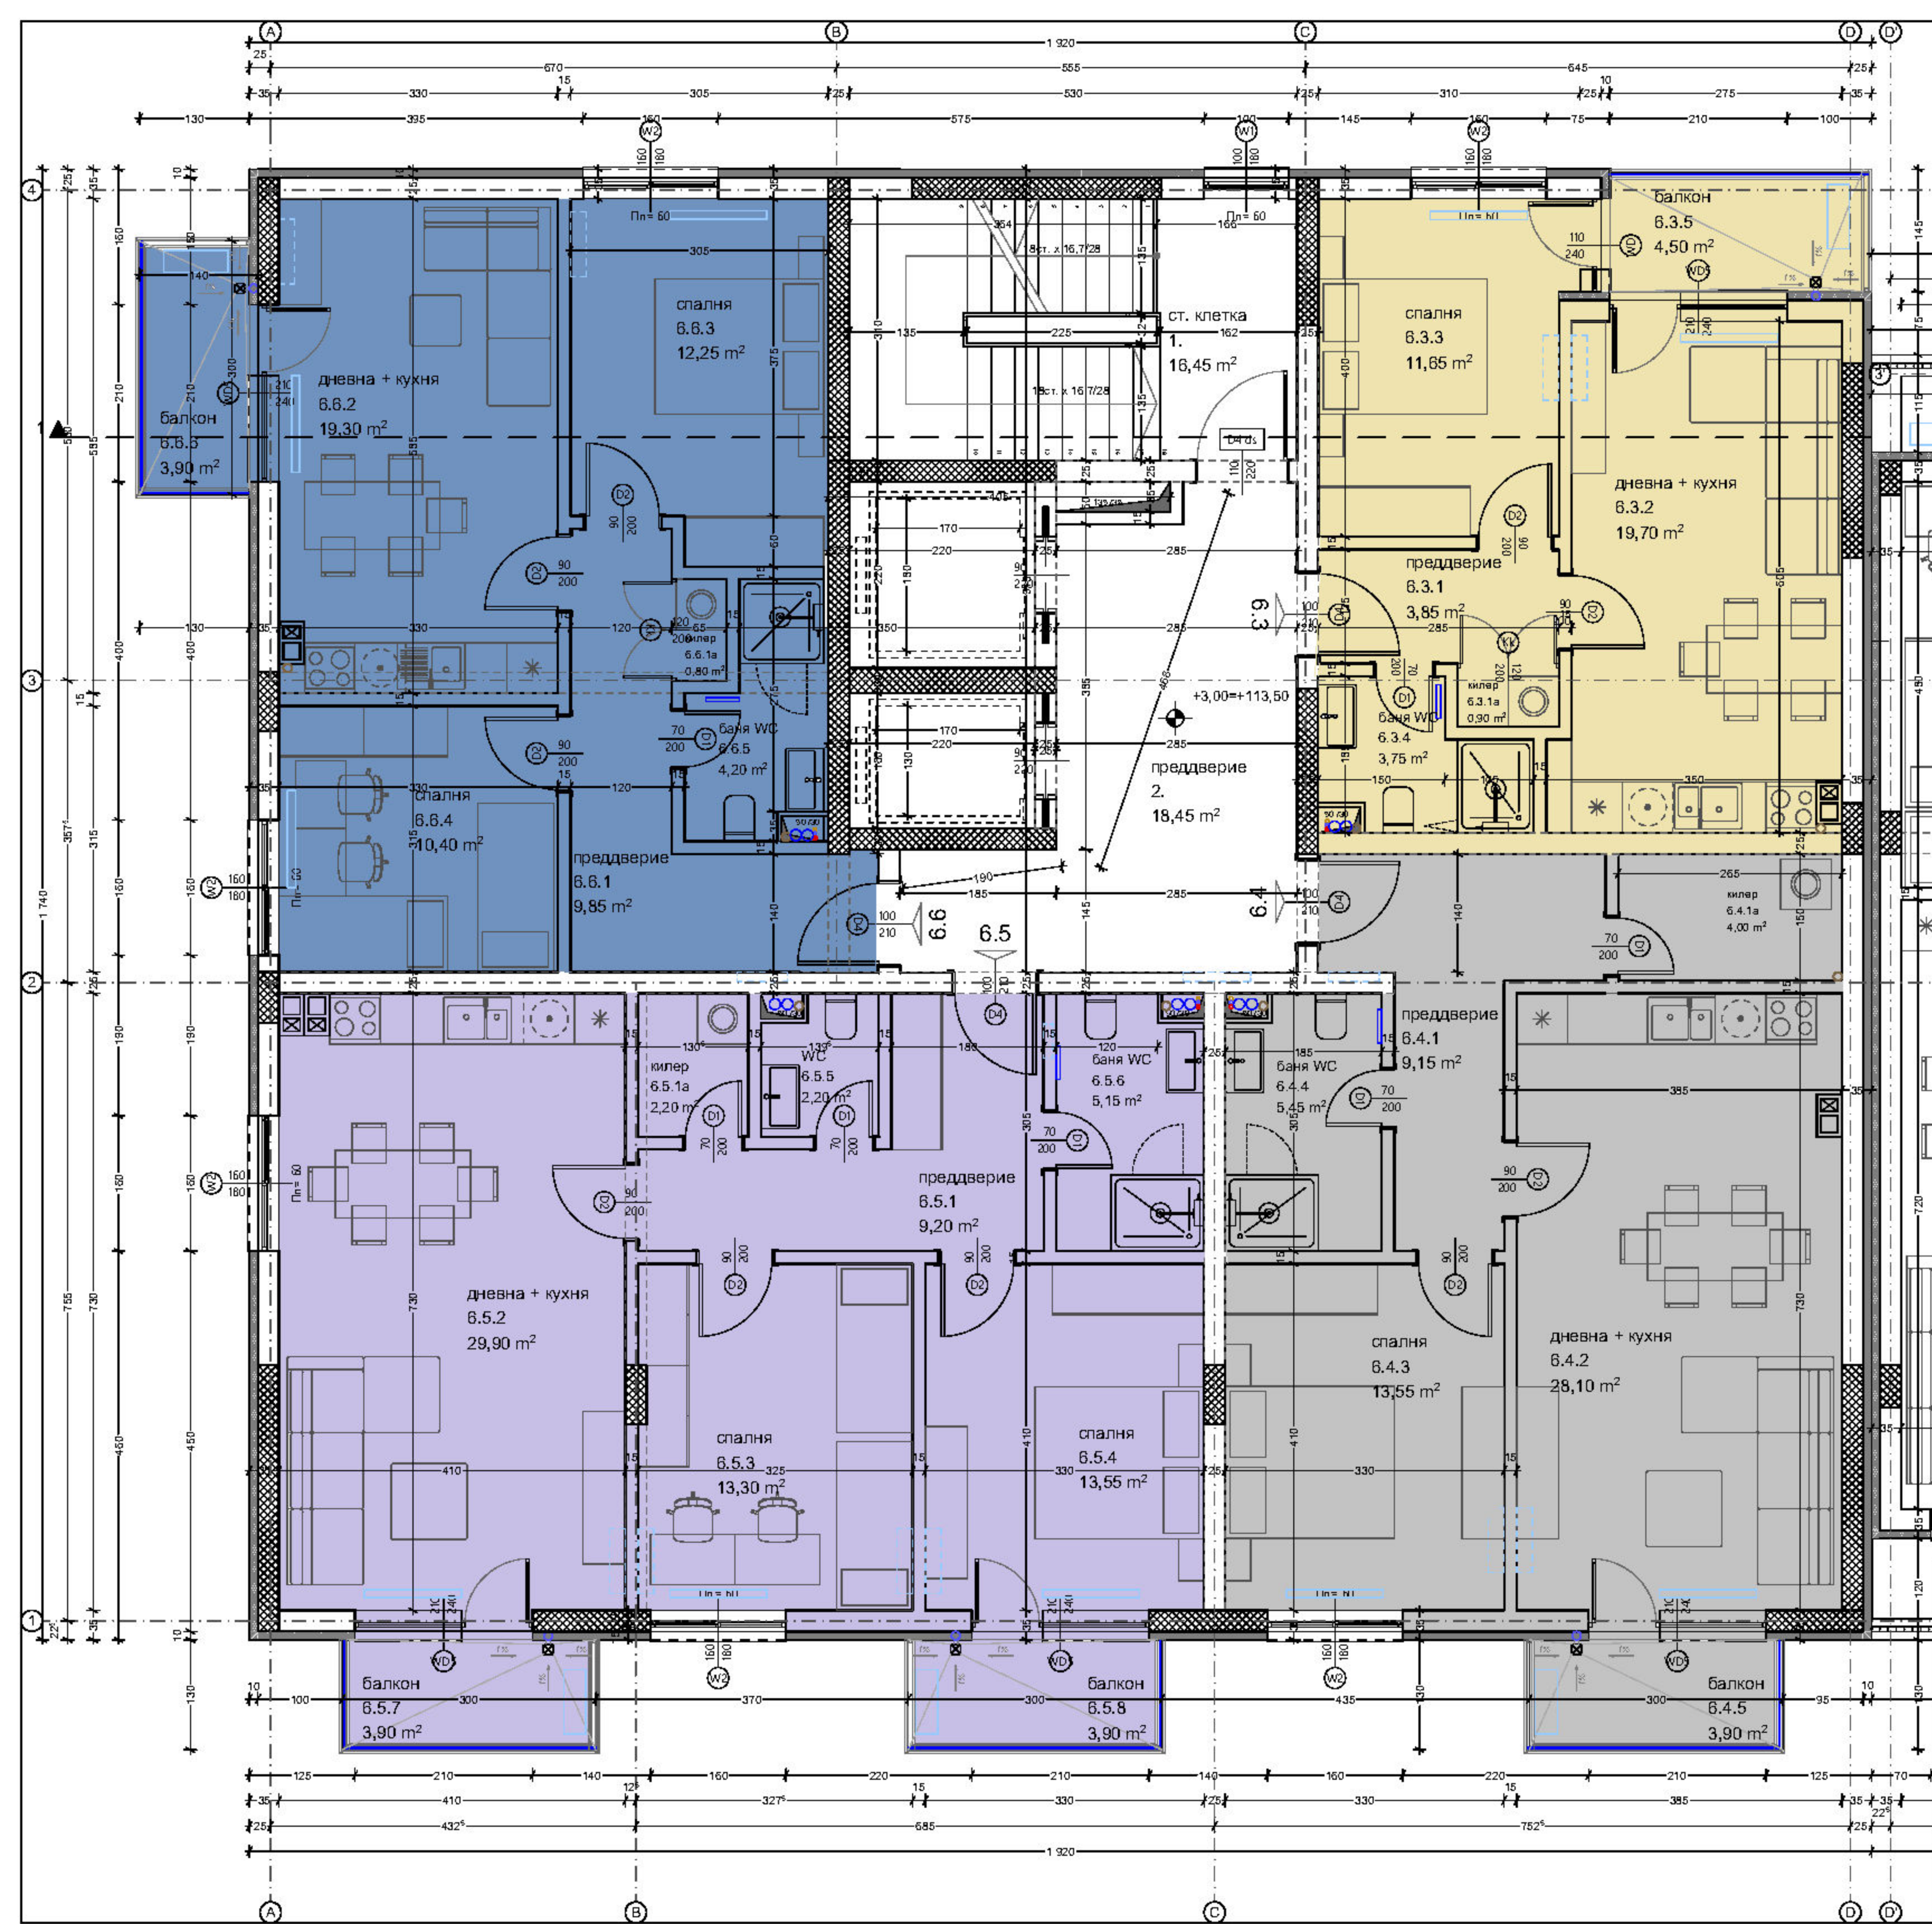

ТАБЛИЦА НА ПОМЕЩЕНИЯТА БЛОК 6

№	помещение	лоз	стани	тавич	площм ²	Н ос.
1	стълбична клетка	плоча фракт	латекс	латекс	15,90	2,75м
2	преддверие	плоча фракт	латекс	латекс	24,05	2,75м
3	преддверие	плоча фракт	латекс	латекс	6,80	2,75м
4	общо пом.	плоча фракт	латекс	латекс	5,85	2,75м
Г13	гараж	шл. бетон	латекс	латекс	18,45	2,70м
Г14	гараж	шл. бетон	латекс	латекс	18,90	2,70м
Г15	гараж	шл. бетон	латекс	латекс	18,60	2,70м
Г16	гараж	шл. бетон	латекс	латекс	19,80	2,70м
АПАРТАМЕНТ 6.1						60,75м²
6.1.1	преддверие	гранитогрес	латекс	латекс	10,95	2,75м
6.1.1a	килер - склад	гранитогрес	латекс	латекс	3,40	2,75м
6.1.2	дневна, кух. бос и трапезария	гранитогрес	латекс	латекс	24,80	2,75м
6.1.3	спалня	лам. паркет	латекс	латекс	15,50	2,75м
6.1.4	бана WC	тералот	фаянс	латекс	5,70	2,75м
6.1.5	озеленена тераса				29,65	
АПАРТАМЕНТ 6.2						86,90м²
6.2.1	преддверие	гранитогрес	латекс	латекс	9,10	2,75м
6.2.1a	килер - склад	гранитогрес	латекс	латекс	2,20	2,75м
6.2.2	дневна, кух. бос и трапезария	гранитогрес	латекс	латекс	29,95	2,75м
6.2.3	спалня	лам. паркет	латекс	латекс	13,30	2,75м
6.2.4	спалня	лам. паркет	латекс	латекс	13,55	2,75м
6.2.5	WC	тералот	фаянс	латекс	2,20	2,75м
6.2.6	бана WC	тералот	фаянс	латекс	5,15	2,75м
6.2.7	озеленена тераса				29,65	
ПОКАЗАТЕЛИ:						ЗП НИВО БЛОК 6: 322,50м²