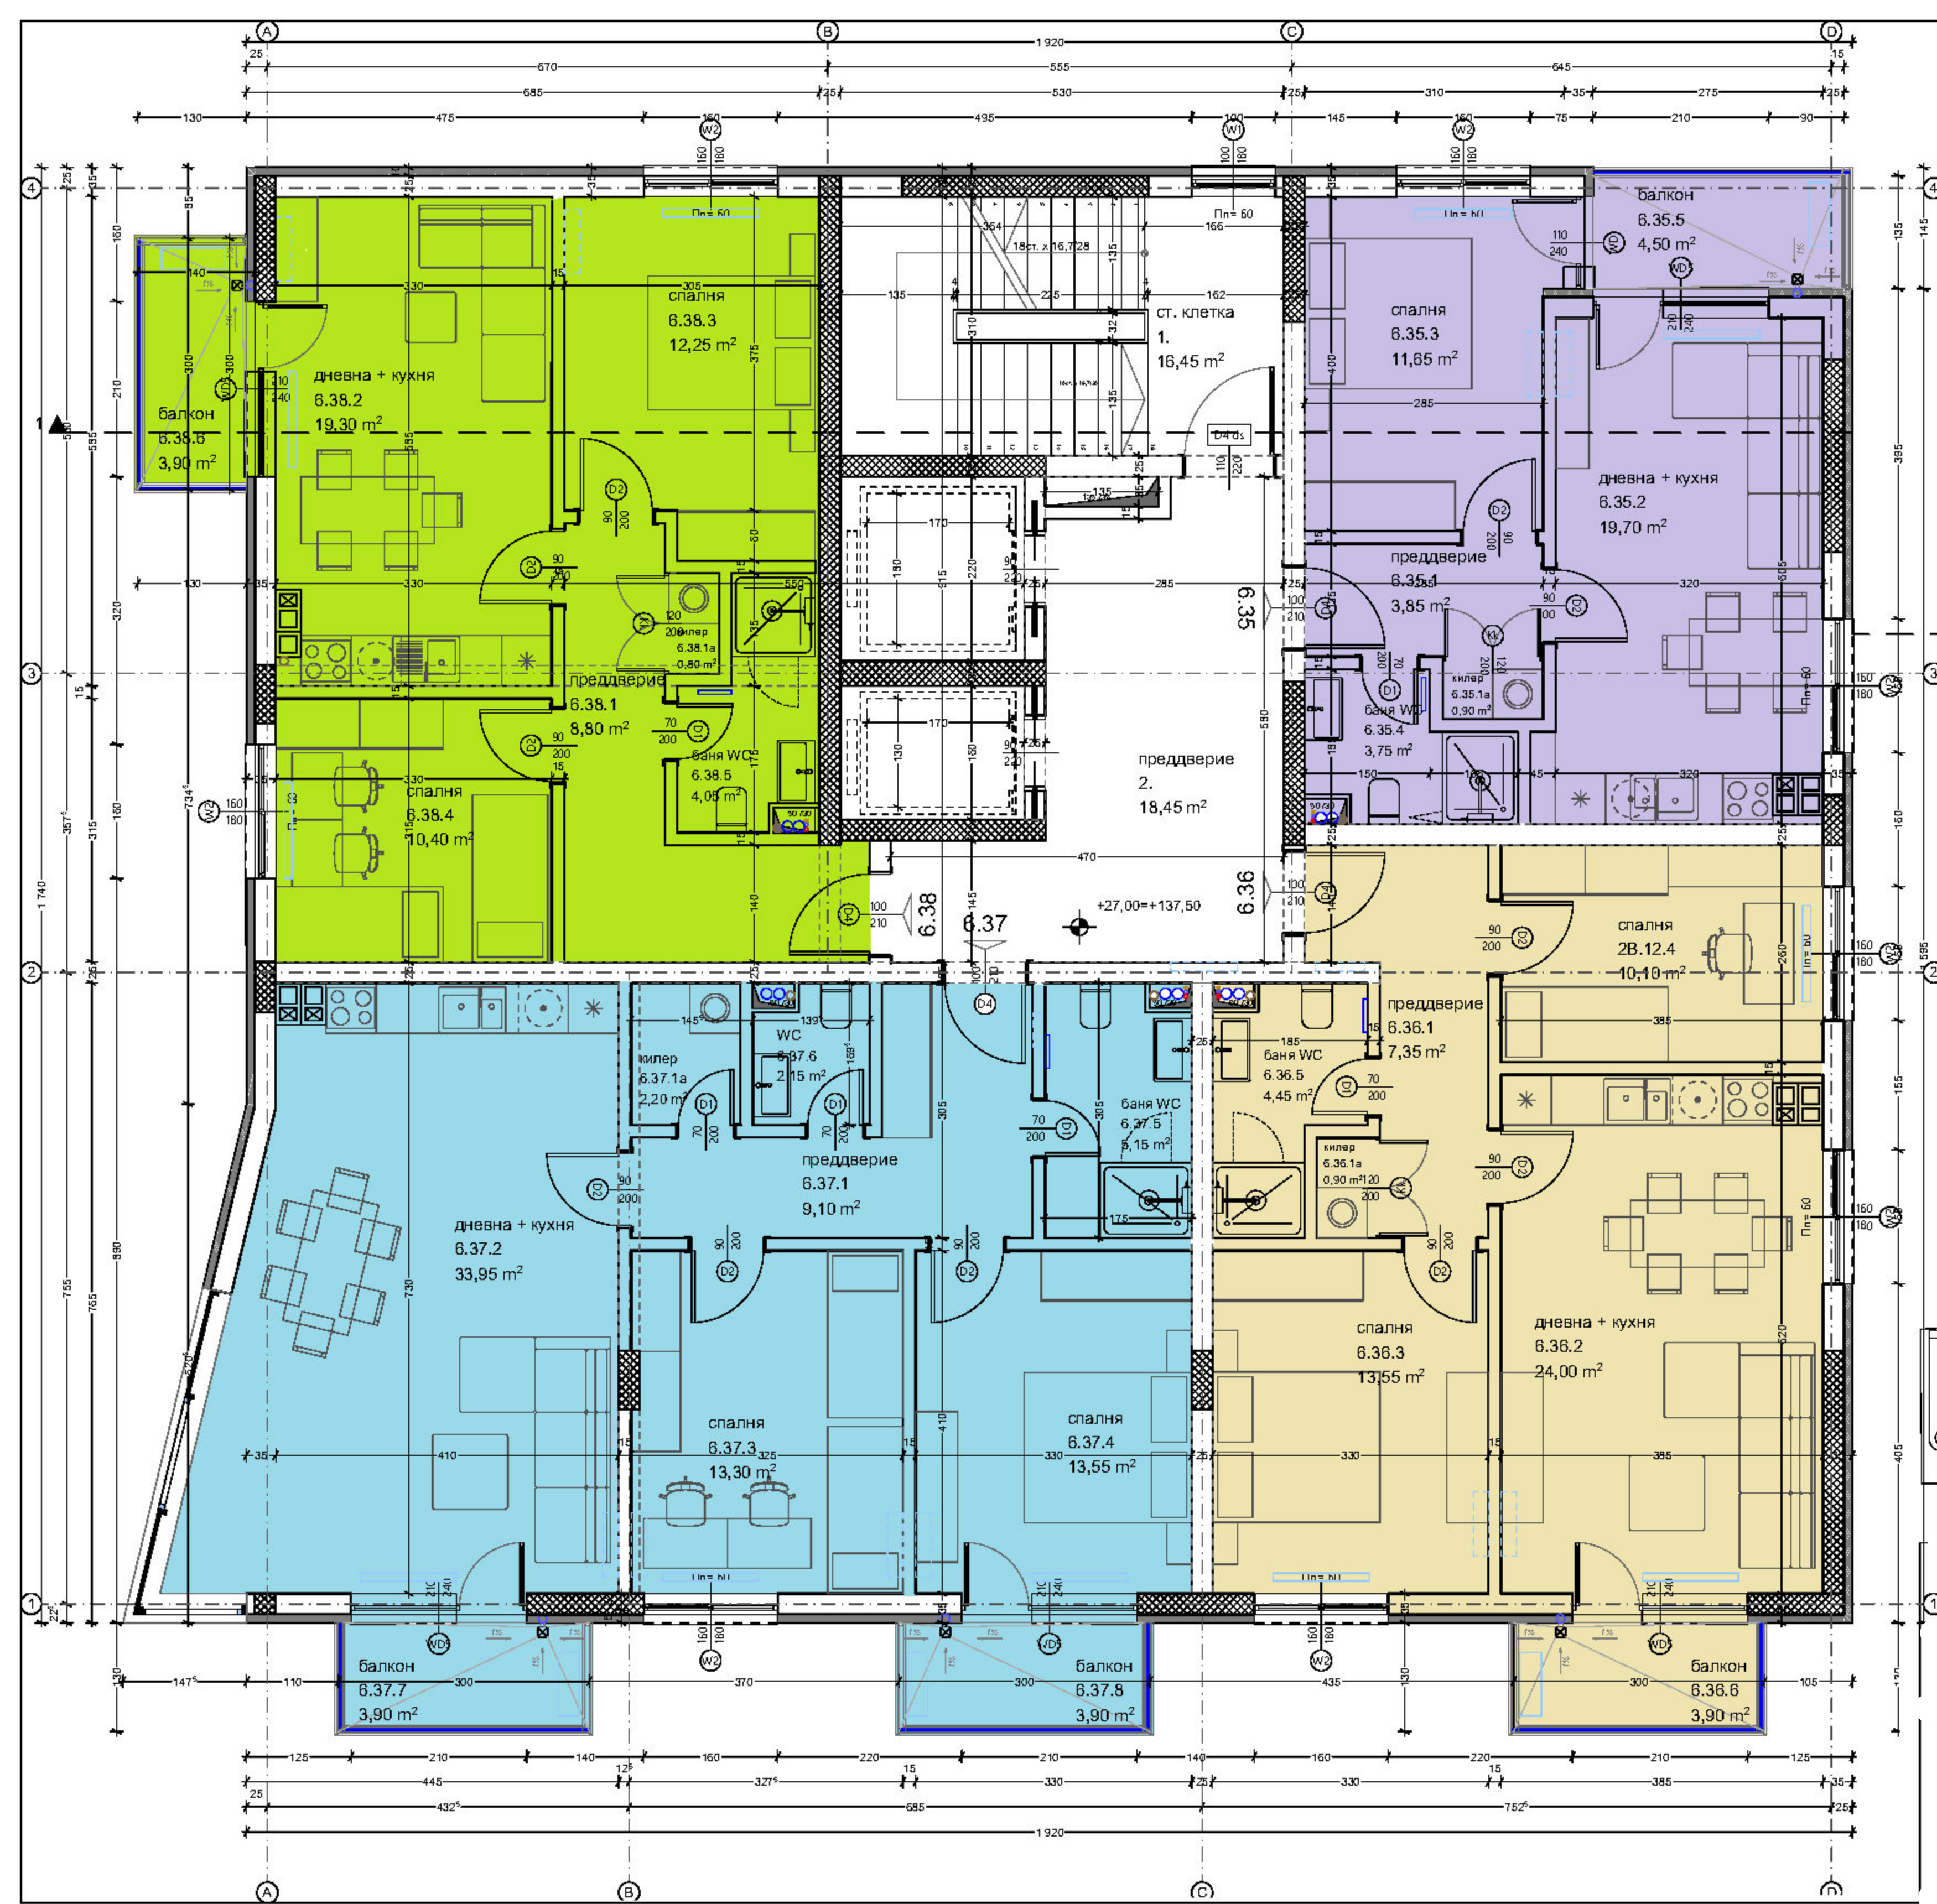

ТАБЛИЦА НА ПОМЕЩЕНИЯТА БЛОК 6

№	помещение	лоз	стани	тавич	тавич	тавич	Н ос.
1	спалня	ламин	ламин	ламин	ламин	ламин	2,75м
2	предверие	ламин	ламин	ламин	ламин	ламин	2,75м
АПАРТАМЕНТ 6.35 (6.36)							51,80м²
6.35 1	предверие	гранито	гранито	ламин	ламин	ламин	2,75м
6.35 1a	килер - склад	гранито	гранито	ламин	ламин	ламин	2,75м
6.35 2	дневна, кух. бос и трапезария	гранито	гранито	ламин	ламин	ламин	2,75м
6.35 3	спалня	ламин	ламин	ламин	ламин	ламин	2,75м
6.35 4	баня WC	тераолот	фаянс	ламин	ламин	ламин	2,75м
6.35 5	балкон						2,75м
АПАРТАМЕНТ 6.36 (6.40)							73,95м²
6.40 1	предверие	гранито	гранито	ламин	ламин	ламин	2,75м
6.40 1a	килер - склад	гранито	гранито	ламин	ламин	ламин	2,75м
6.40 2	дневна, кух. бос и трапезария	гранито	гранито	ламин	ламин	ламин	2,75м
6.40 3	спалня	ламин	ламин	ламин	ламин	ламин	2,75м
6.40 4	спалня	ламин	ламин	ламин	ламин	ламин	2,75м
6.40 5	баня WC	тераолот	фаянс	ламин	ламин	ламин	2,75м
6.40 6	балкон						2,75м
АПАРТАМЕНТ 6.37 (6.41)							90,75м²
6.41 1	предверие	гранито	гранито	ламин	ламин	ламин	2,75м
6.41 1a	килер - склад	гранито	гранито	ламин	ламин	ламин	2,75м
6.41 2	дневна, кух. бос и трапезария	гранито	гранито	ламин	ламин	ламин	2,75м
6.41 3	спалня	ламин	ламин	ламин	ламин	ламин	2,75м
6.41 4	спалня	ламин	ламин	ламин	ламин	ламин	2,75м
6.41 5	баня WC	тераолот	фаянс	ламин	ламин	ламин	2,75м
6.41 6	WC	тераолот	фаянс	ламин	ламин	ламин	2,75м
6.41 7	балкон						2,75м
6.41 8	балкон						2,75м
АПАРТАМЕНТ 6.38 (6.42)							70,50м²
6.42 1	предверие	гранито	гранито	ламин	ламин	ламин	2,75м
6.42 1a	килер - склад	гранито	гранито	ламин	ламин	ламин	2,75м
6.42 2	дневна, кух. бос и трапезария	гранито	гранито	ламин	ламин	ламин	2,75м
6.42 3	спалня	ламин	ламин	ламин	ламин	ламин	2,75м
6.42 4	спалня	ламин	ламин	ламин	ламин	ламин	2,75м
6.42 5	баня WC	тераолот	фаянс	ламин	ламин	ламин	2,75м
6.42 6	балкон						2,75м
ПОКАЗАТЕЛИ:							343,60м²