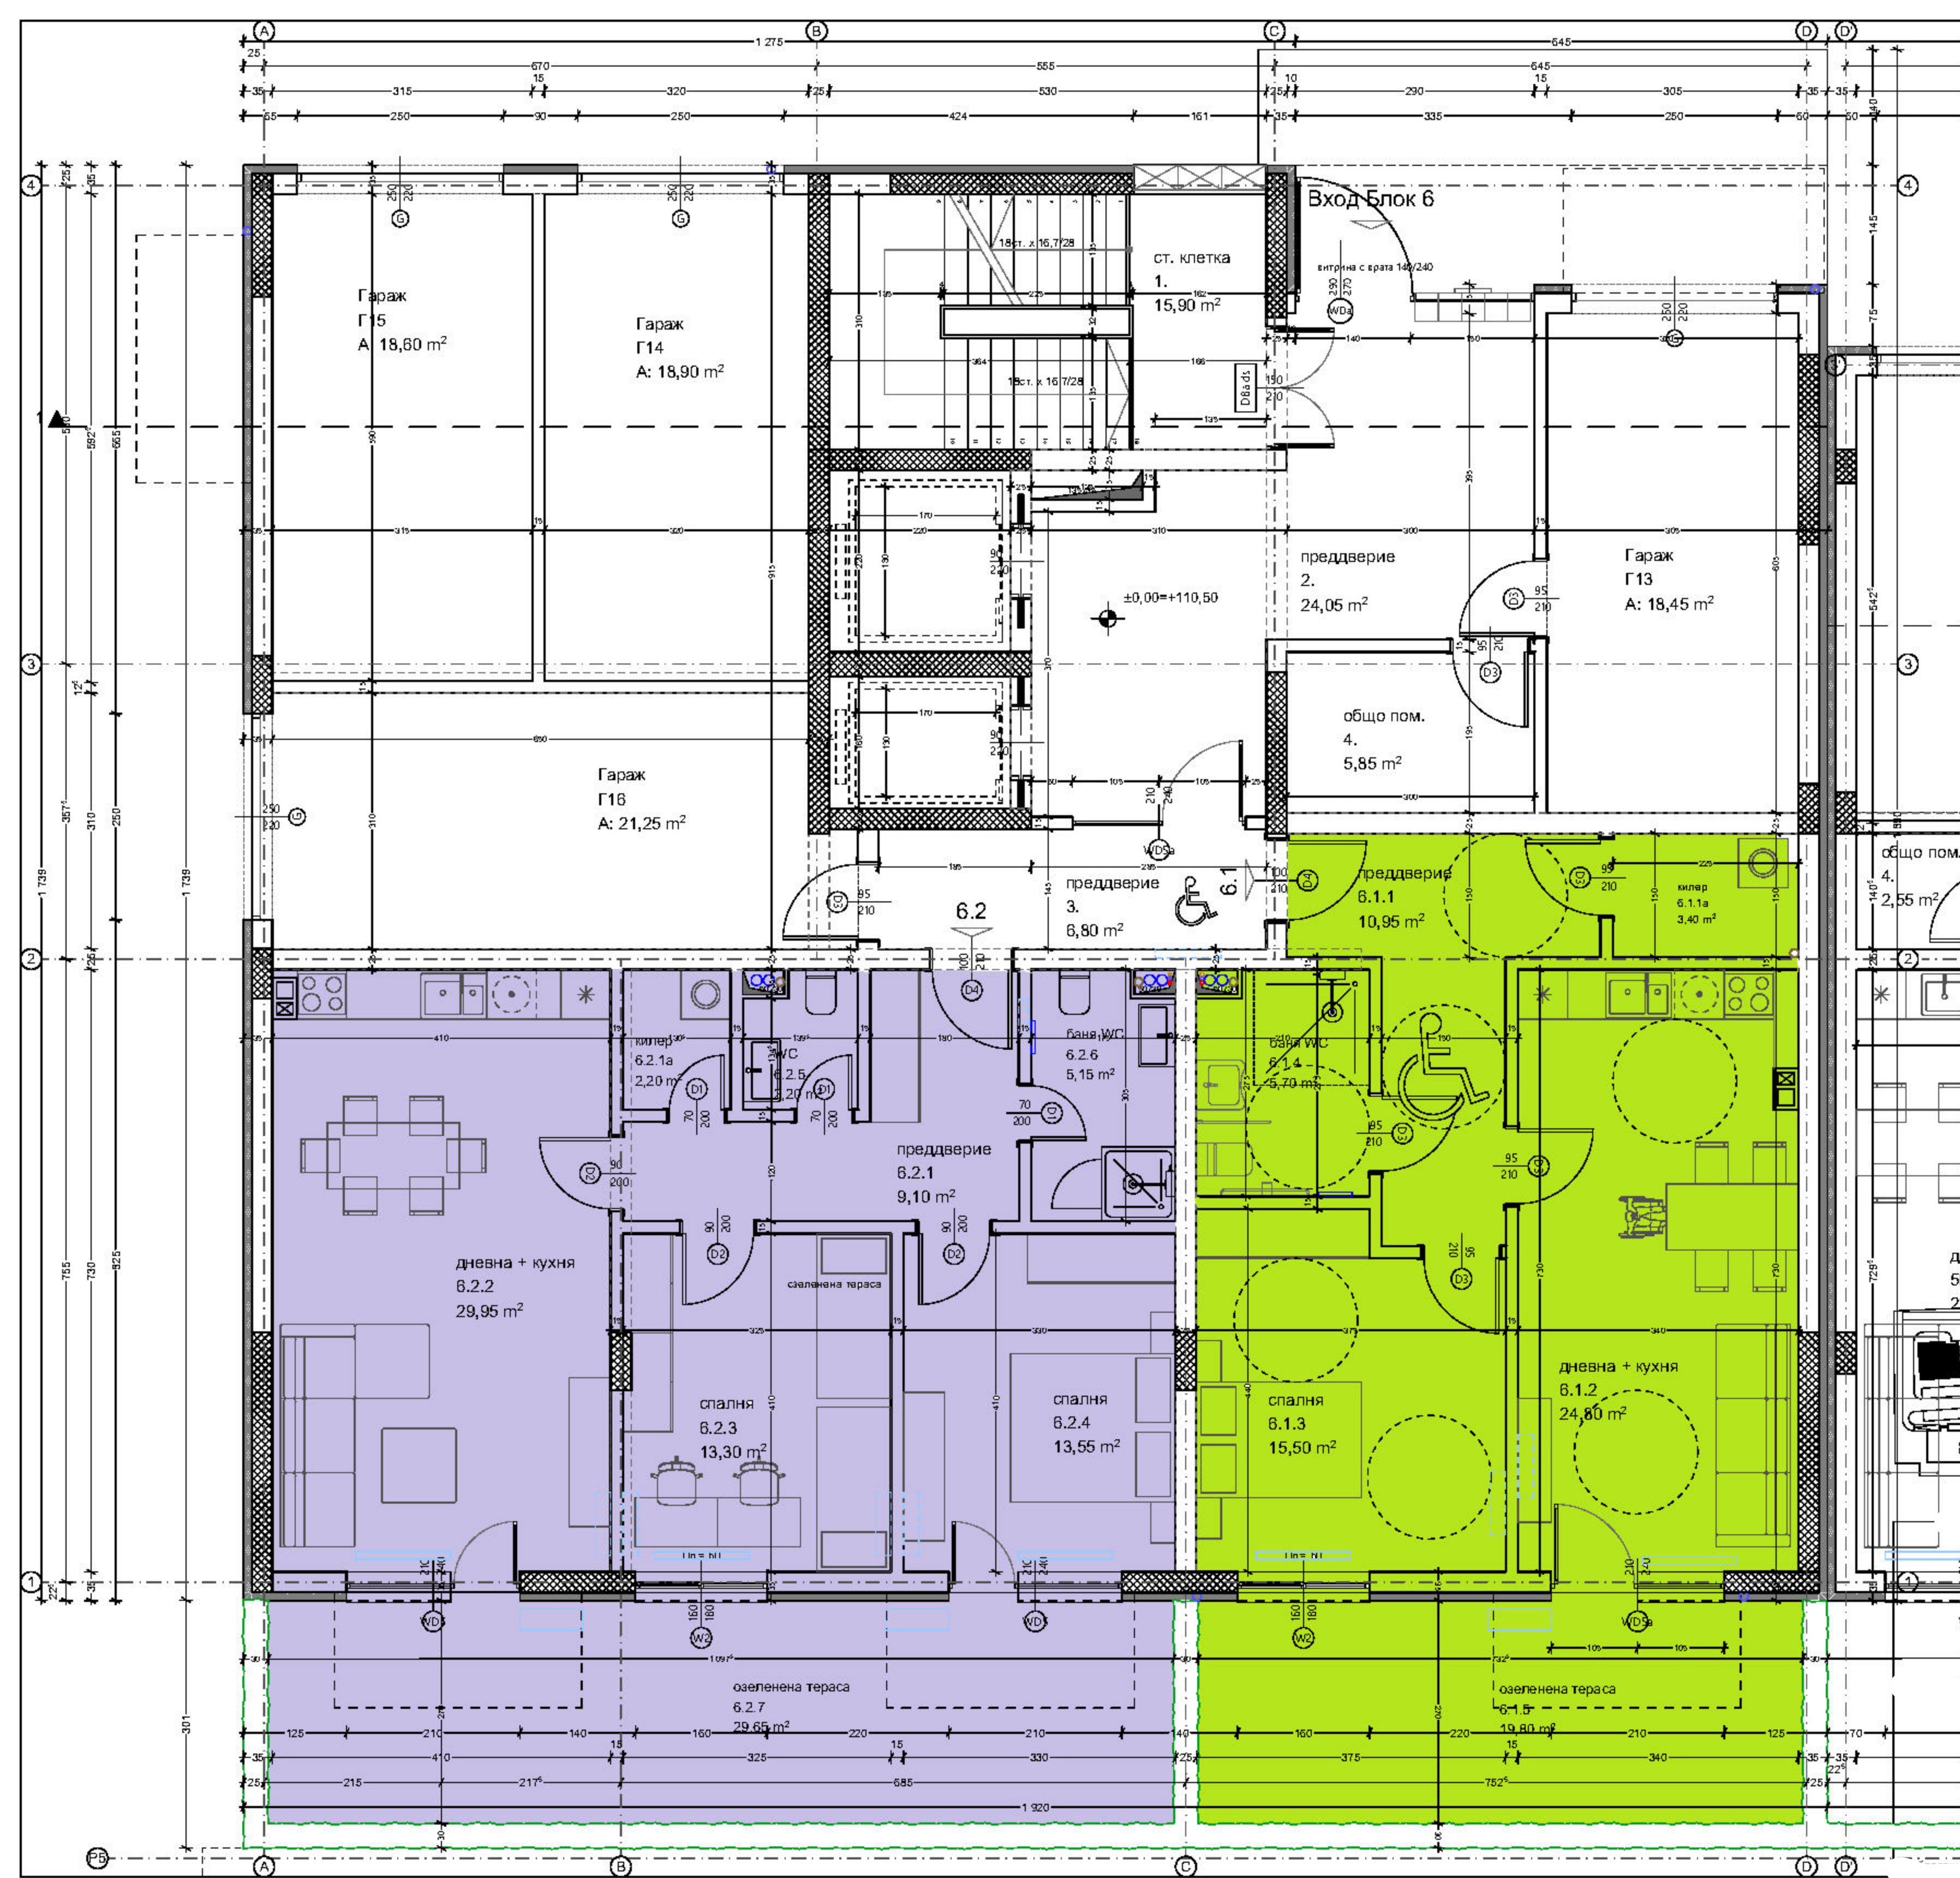

ПОКАЗАТЕЛИ: ЗП НИВО БЛОК 5: 48,80m

ТАБЕЛИЦА НА ПОМЕЩЕНИЯТА БЛОК 5, вход Б					
№	Локация	лоз	спалня	платос	П. об.
1	стъпмация	клетка		платос	15,05 2,75м
АПАРТАМЕНТ 55.27 59,40м²					
55.27.1	коридор	коридор	платос	платос	4,05 2,75м
55.27.2	китно - с. спал.	коридор	платос	платос	0,75 2,75м
55.27.3	дnevна, кух. бос и телевизор	коридор	платос	платос	24,70 2,75м
55.27.4	спалня	платос	платос	платос	12,40 2,75м
55.27.5	бана WC	платос	платос	платос	4,20 2,75м
55.27.6	балкон	платос	платос	платос	3,90 2,75м
АПАРТАМЕНТ 55.28 64,40м²					
55.28.1	коридор	коридор	платос	платос	4,40 2,75м
55.28.2	китно - с. спал.	коридор	платос	платос	0,75 2,75м
55.28.3	дnevна, кух. бос и телевизор	коридор	платос	платос	19,75 2,75м
55.28.4	спалня	платос	платос	платос	12,80 2,75м
55.28.5	бана WC	платос	платос	платос	4,20 2,75м
55.28.6	балкон	платос	платос	платос	3,90 2,75м
АПАРТАМЕНТ 55.29 44,45м²					
55.29.1	коридор	коридор	платос	платос	3,05 2,75м
55.29.2	китно - с. спал.	коридор	платос	платос	0,50 2,75м
55.29.3	дnevна, кух. бос и телевизор	коридор	платос	платос	15,35 2,75м
55.29.4	спалня	платос	платос	платос	8,40 2,75м
55.29.5	бана WC	платос	платос	платос	2,90 2,75м
55.29.6	балкон	платос	платос	платос	3,90 2,75м
ПОКАЗАТЕЛИ: ЗП НИВО БЛОК 5: 296,60м²					