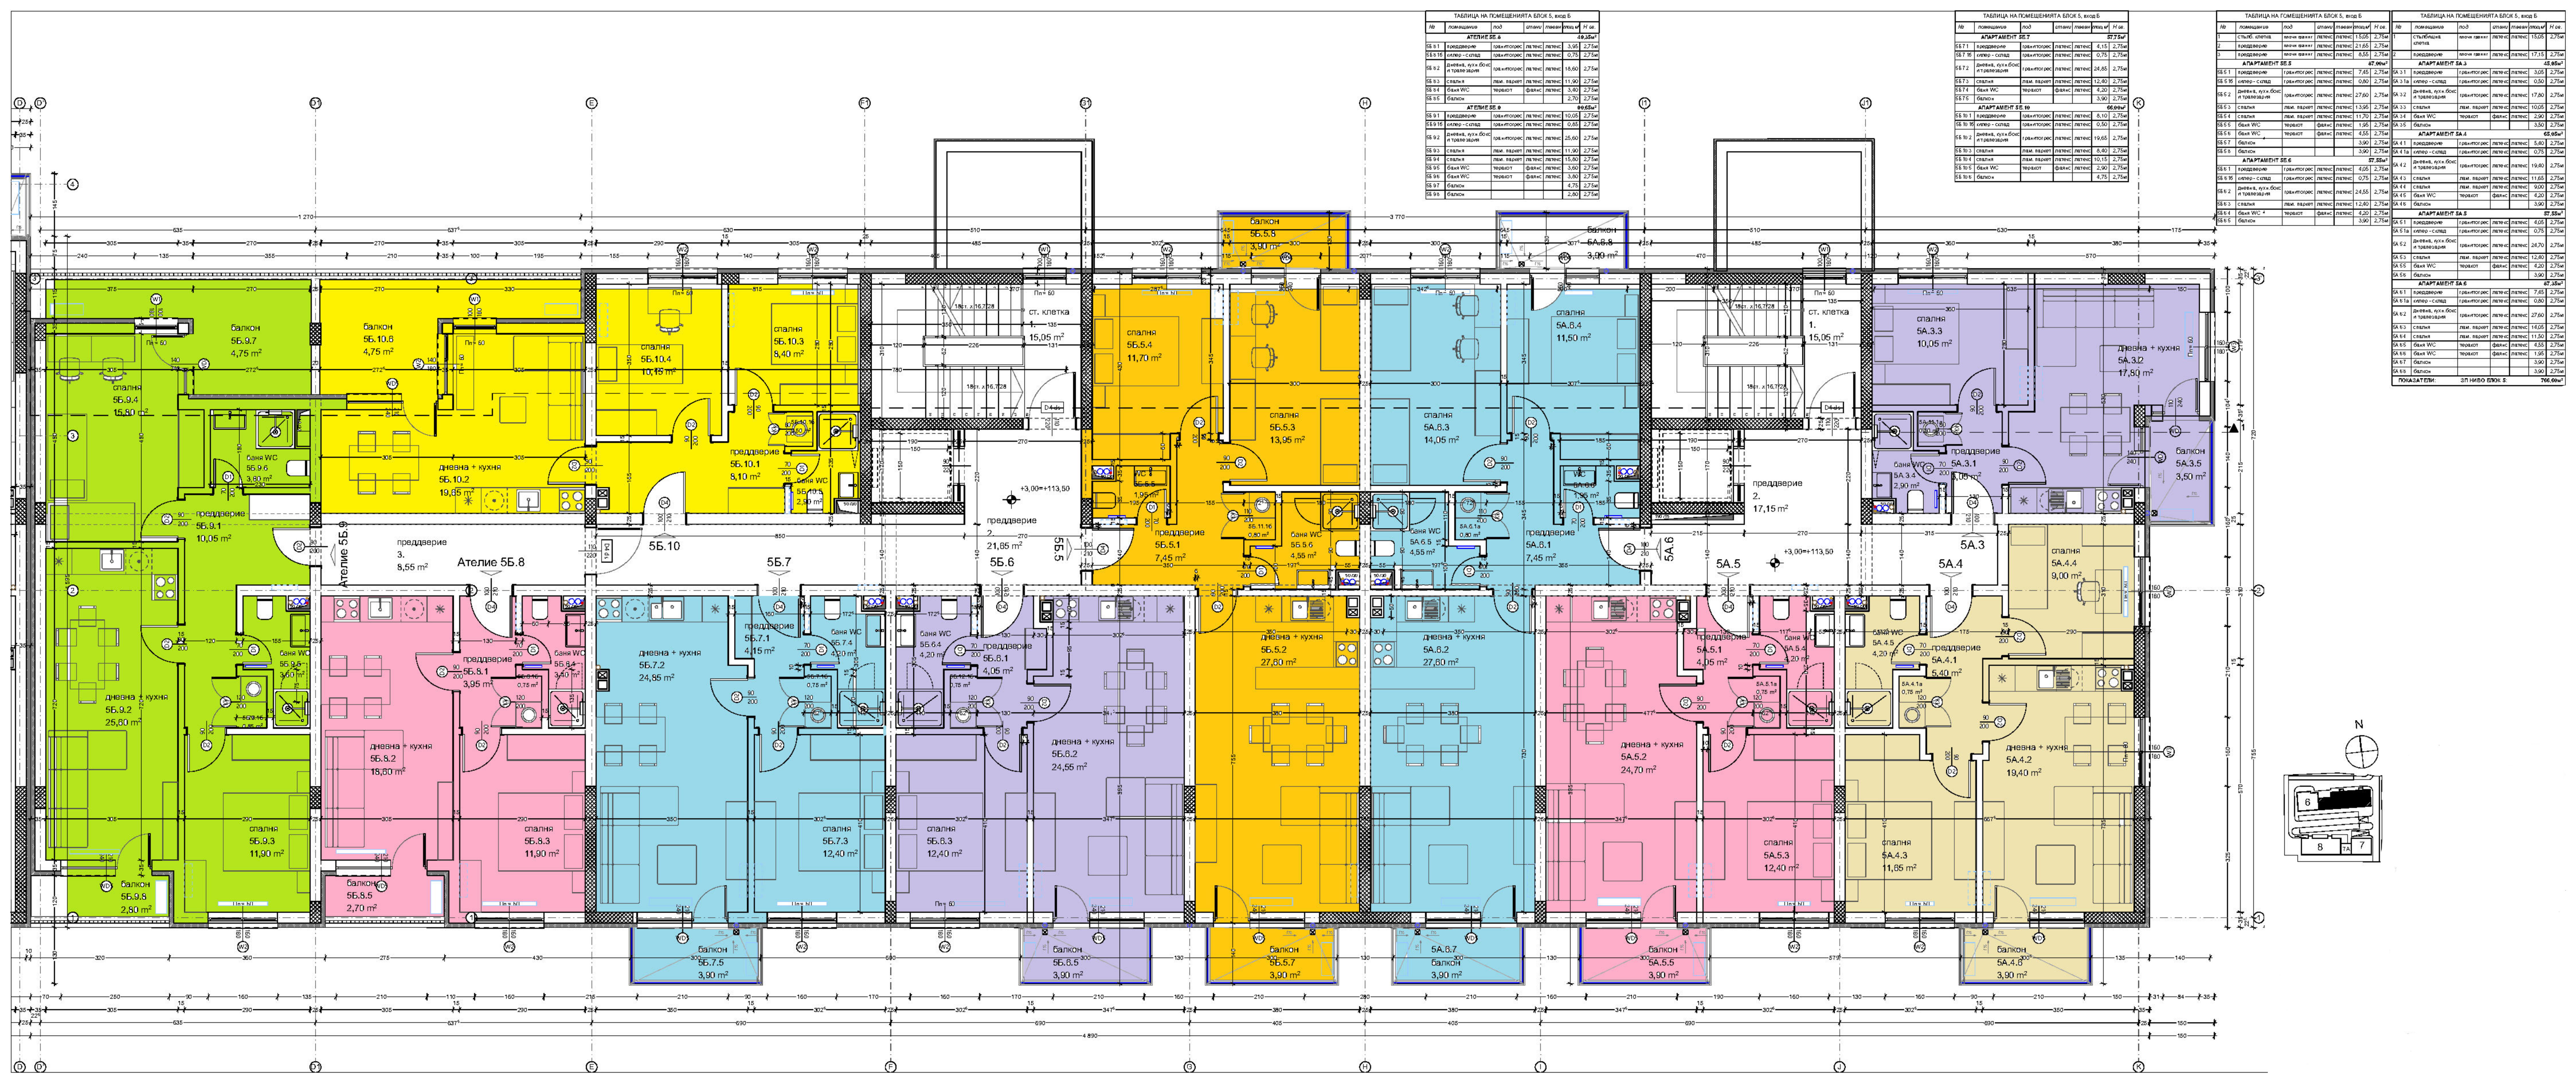

ПОКАЗАТЕЛИ: зп ниво блок 5: 796,00 м²