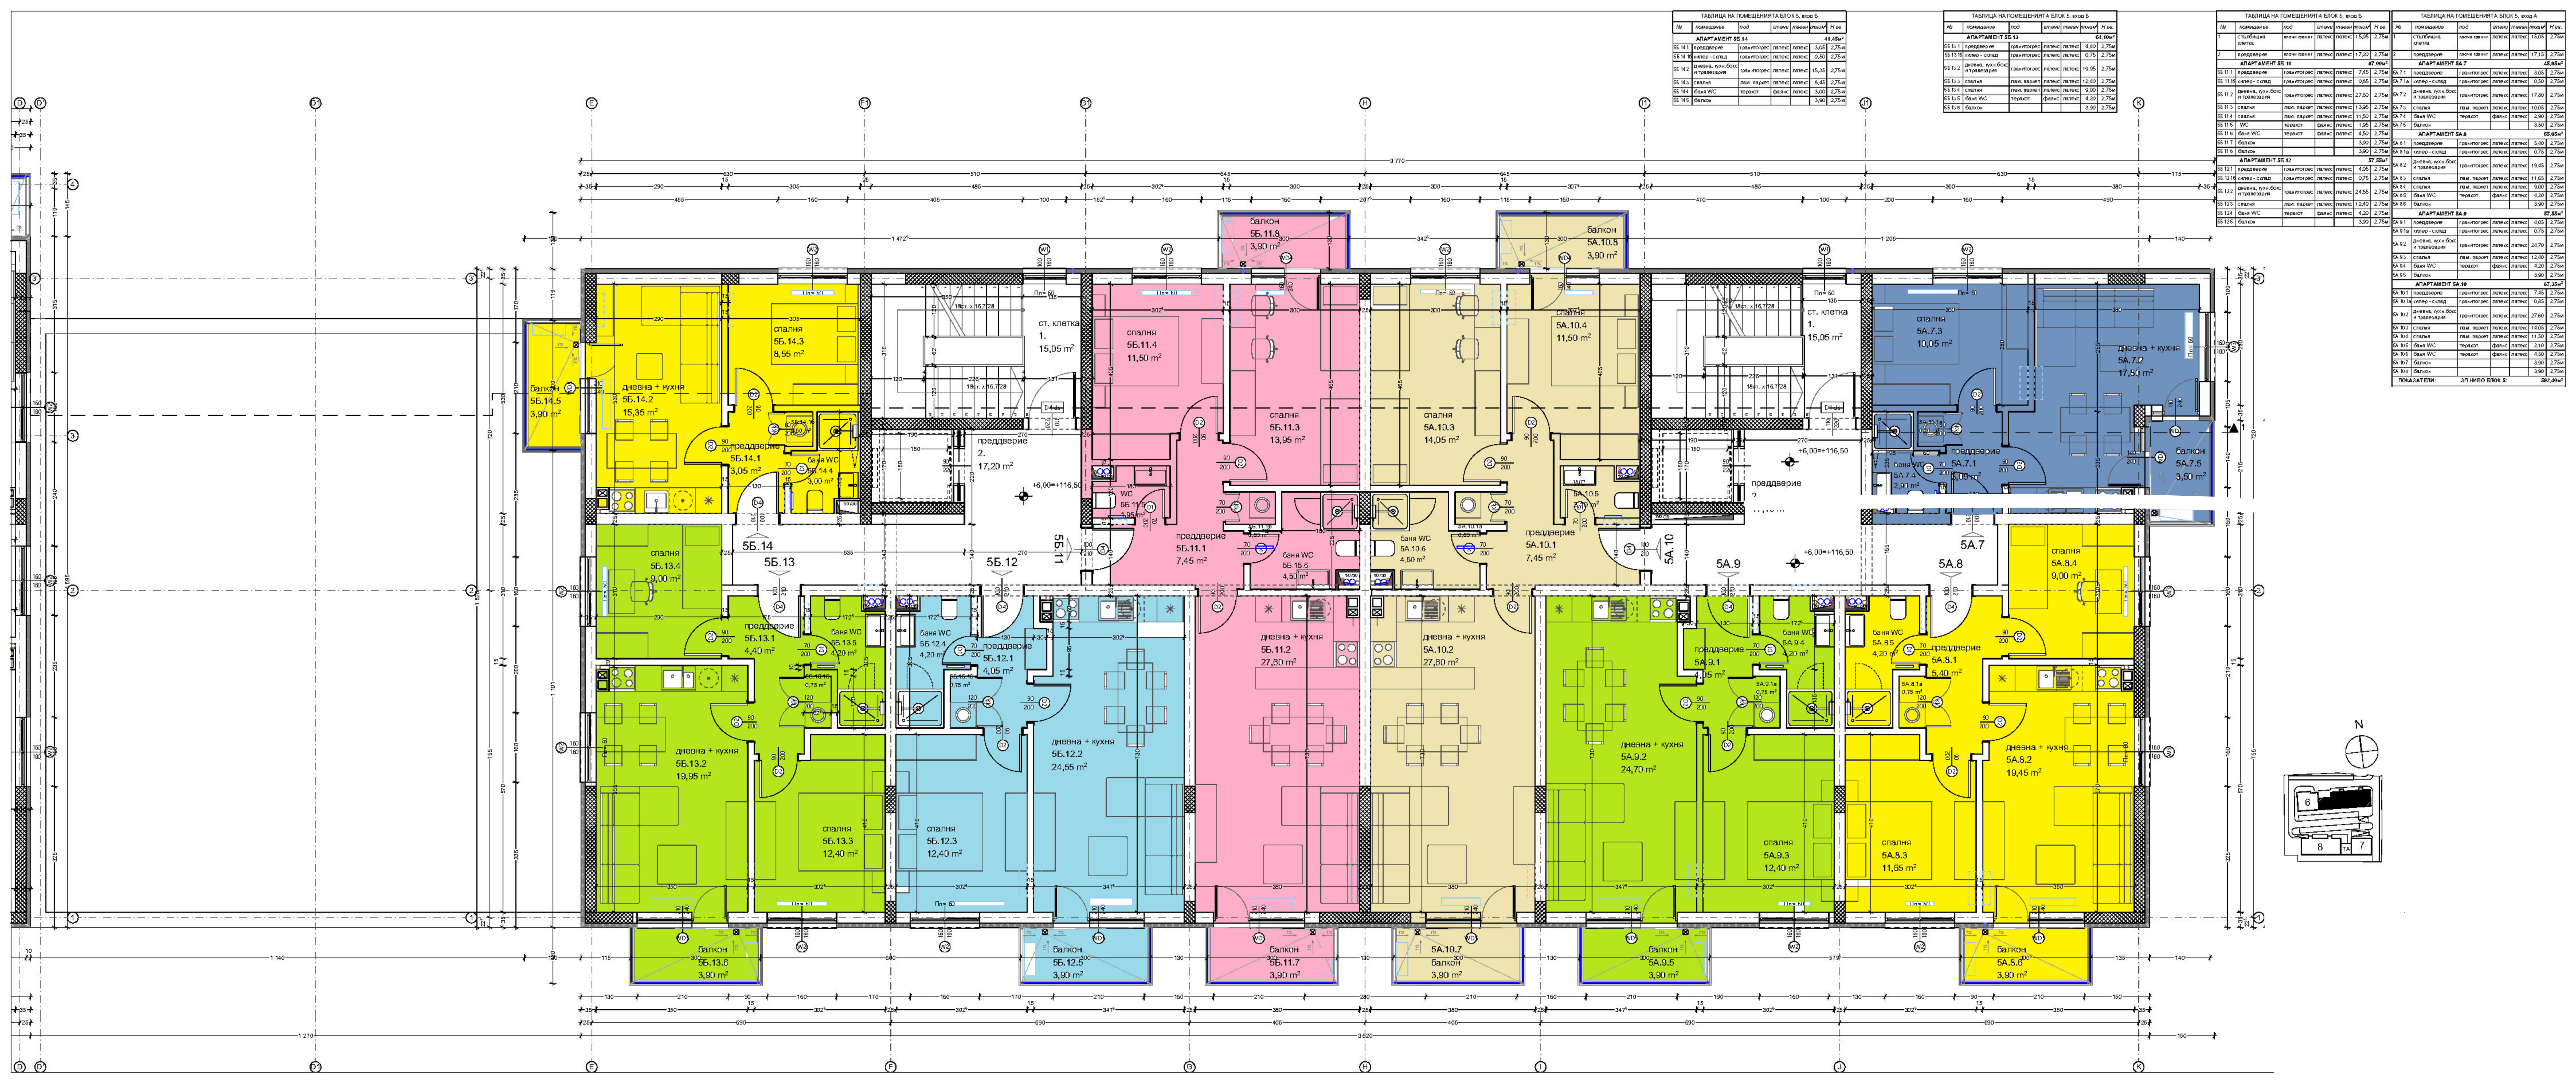

ТАБЛИЦА НА ПОМЕЩЕНИЯТА БЛОК 5, вход Б

№	помещение	лоз	стено	площадка	Н ос
АПАРТАМЕНТ 5Б.14					
5Б.14.1	коридор	ковчег	плитес	плитес	3,05
5Б.14.2	спалня	ковчег	плитес	плитес	8,55
5Б.14.3	дневна, кух. бос и трапезария	ковчег	плитес	плитес	15,35
5Б.14.4	спалня	ковчег	плитес	плитес	8,55
5Б.14.5	баня WC	терцот	фаянс	плитес	3,00
5Б.14.6	балкон	терцот	фаянс	плитес	3,90

ТАБЛИЦА НА ПОМЕЩЕНИЯТА БЛОК 5, вход Б

№	помещение	лоз	стено	площадка	Н ос
АПАРТАМЕНТ 5Б.11					
5Б.11.1	коридор	ковчег	плитес	плитес	4,80
5Б.11.2	спалня	ковчег	плитес	плитес	13,95
5Б.11.3	дневна, кух. бос и трапезария	ковчег	плитес	плитес	19,95
5Б.11.4	спалня	ковчег	плитес	плитес	12,40
5Б.11.5	баня WC	терцот	фаянс	плитес	4,20
5Б.11.6	балкон	терцот	фаянс	плитес	3,90

ТАБЛИЦА НА ПОМЕЩЕНИЯТА БЛОК 5, вход А

№	помещение	лоз	стено	площадка	Н ос
АПАРТАМЕНТ 5Б.11					
5Б.11.1	коридор	ковчег	плитес	плитес	7,65
5Б.11.2	спалня	ковчег	плитес	плитес	13,95
5Б.11.3	дневна, кух. бос и трапезария	ковчег	плитес	плитес	27,60
5Б.11.4	спалня	ковчег	плитес	плитес	12,40
5Б.11.5	баня WC	терцот	фаянс	плитес	4,20
5Б.11.6	балкон	терцот	фаянс	плитес	3,90

ТАБЛИЦА НА ПОМЕЩЕНИЯТА БЛОК 5, вход А

№	помещение	лоз	стено	площадка	Н ос
АПАРТАМЕНТ 5А.8					
5А.8.1	коридор	ковчег	плитес	плитес	4,05
5А.8.2	спалня	ковчег	плитес	плитес	9,00
5А.8.3	дневна, кух. бос и трапезария	ковчег	плитес	плитес	19,45
5А.8.4	спалня	ковчег	плитес	плитес	11,65
5А.8.5	баня WC	терцот	фаянс	плитес	4,20
5А.8.6	балкон	терцот	фаянс	плитес	3,90

ТАБЛИЦА НА ПОМЕЩЕНИЯТА БЛОК 5, вход А

№	помещение	лоз	стено	площадка	Н ос
АПАРТАМЕНТ 5А.9					
5А.9.1	коридор	ковчег	плитес	плитес	4,05
5А.9.2	спалня	ковчег	плитес	плитес	24,70
5А.9.3	дневна, кух. бос и трапезария	ковчег	плитес	плитес	27,60
5А.9.4	спалня	ковчег	плитес	плитес	12,40
5А.9.5	баня WC	терцот	фаянс	плитес	4,20
5А.9.6	балкон	терцот	фаянс	плитес	3,90

ТАБЛИЦА НА ПОМЕЩЕНИЯТА БЛОК 5, вход А

№	помещение	лоз	стено	площадка	Н ос
АПАРТАМЕНТ 5А.10					
5А.10.1	коридор	ковчег	плитес	плитес	7,45
5А.10.2	спалня	ковчег	плитес	плитес	14,05
5А.10.3	дневна, кух. бос и трапезария	ковчег	плитес	плитес	27,60
5А.10.4	спалня	ковчег	плитес	плитес	11,50
5А.10.5	баня WC	терцот	фаянс	плитес	4,50
5А.10.6	балкон	терцот	фаянс	плитес	3,90

ТАБЛИЦА НА ПОМЕЩЕНИЯТА БЛОК 5, вход А

№	помещение	лоз	стено	площадка	Н ос
АПАРТАМЕНТ 5Б.12					
5Б.12.1	коридор	ковчег	плитес	плитес	4,40
5Б.12.2	спалня	ковчег	плитес	плитес	9,00
5Б.12.3	дневна, кух. бос и трапезария	ковчег	плитес	плитес	19,95
5Б.12.4	спалня	ковчег	плитес	плитес	12,40
5Б.12.5	баня WC	терцот	фаянс	плитес	4,20
5Б.12.6	балкон	терцот	фаянс	плитес	3,90

ТАБЛИЦА НА ПОМЕЩЕНИЯТА БЛОК 5, вход А

№	помещение	лоз	стено	площадка	Н ос
АПАРТАМЕНТ 5Б.13					
5Б.13.1	коридор	ковчег	плитес	плитес	4,40
5Б.13.2	спалня	ковчег	плитес	плитес	9,00
5Б.13.3	дневна, кух. бос и трапезария	ковчег	плитес	плитес	19,95
5Б.13.4	спалня	ковчег	плитес	плитес	12,40
5Б.13.5	баня WC	терцот	фаянс	плитес	4,20
5Б.13.6	балкон	терцот	фаянс	плитес	3,90