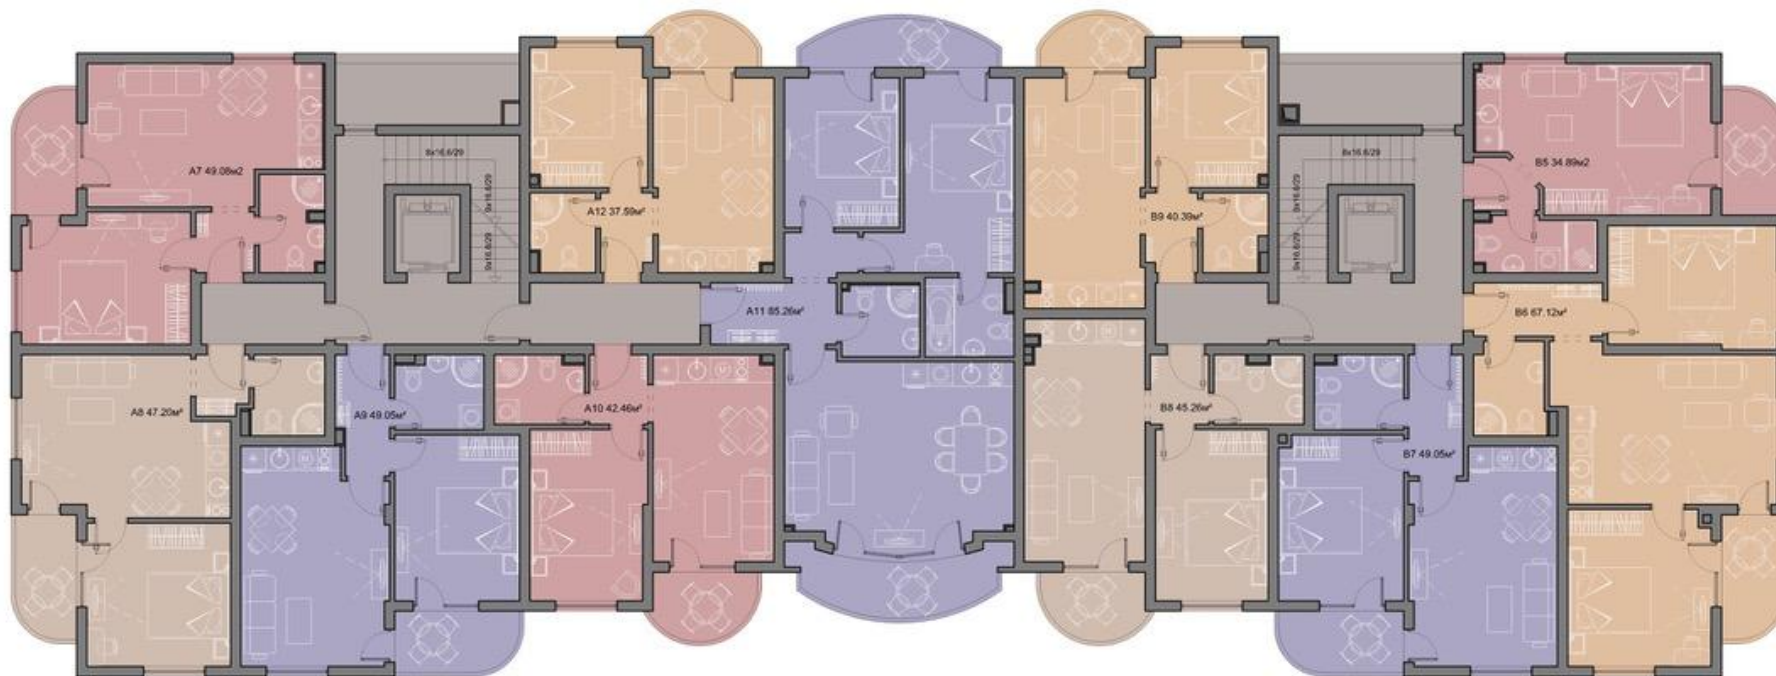

РАЗПРЕДЕЛЕНИЕ 1 ЭТАЖ

М В2 - 91.25м²
1 этаж - 43.32м²
2 этаж - 47.93м²
(без двора)

М В3 - 88.67м²
1 этаж - 38.85м²
2 этаж - 50.02м²
(без двора)

РАЗПРЕДЕЛЕНИЕ 2 ЭТАЖ

МВ2 - 91.25м²
1 этаж - 43.32м²
2 этаж - 47.93м²
(без двора)

МВ3 - 88.87м²
1 этаж - 38.85м²
2 этаж - 50.02м²
(без двора)

РАЗПРЕДЕЛЕНИЕ 3 ЭТАЖ

РАЗПРЕДЕЛЕНИЕ 4 ЭТАЖ

М А3 - 105.70м²
1 этаж - 40.17м²
2 этаж - 65.50м²
(без покрывн. террас)

РАЗПРЕДЕЛЕНИЕ СУТЕРЕН