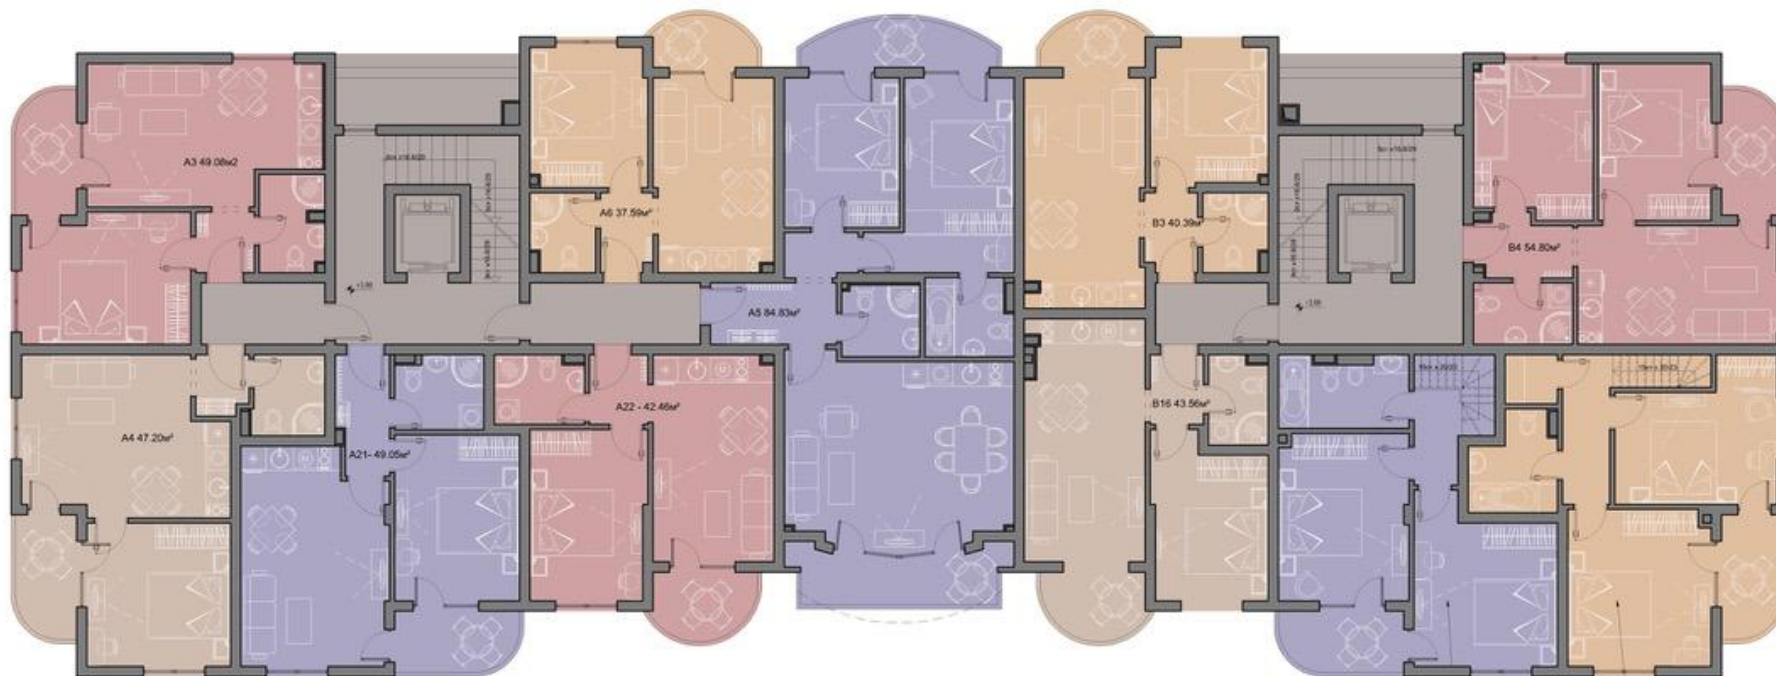

РАЗПРЕДЕЛЕНИЕ 1 ЭТАЖ

М В2 - 91.25м²
1 этаж - 43.32м²
2 этаж - 47.93м²
(без двора)

М В3 - 88.67м²
1 этаж - 38.85м²
2 этаж - 50.02м²
(без двора)

РАЗПРЕДЕЛЕНИЕ 2 ЭТАЖ

МВ2 - 91.25м²
1 этаж - 43.32м²
2 этаж - 47.93м²
(без двора)

МВ3 - 88.87м²
1 этаж - 38.85м²
2 этаж - 50.02м²
(без двора)

РАЗПРЕДЕЛЕНИЕ 3 ЭТАЖ

РАЗПРЕДЕЛЕНИЕ 4 ЭТАЖ

М А3 - 105.70м²
1 этаж - 40.17м²
2 этаж - 65.50м²
(без покрывн. террас)

РАЗПРЕДЕЛЕНИЕ СУТЕРЕН