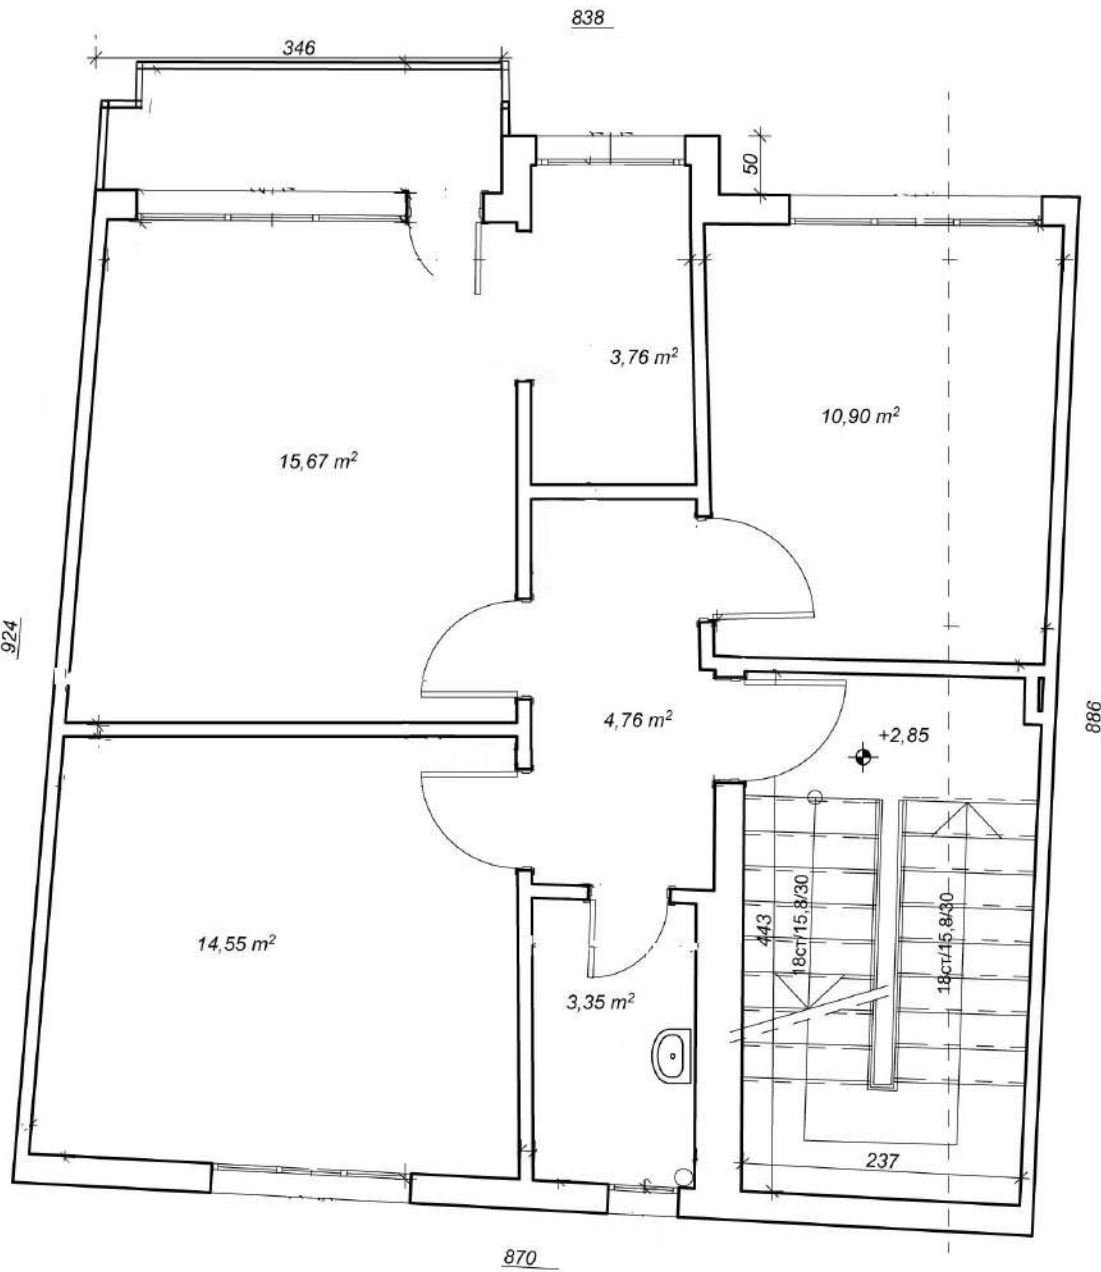

Улица

838

ЗАСТРОЕНА ПЛОЩ

76,01 m<sup>2</sup>

Двор

ЗАСНЕМАНЕ - РАЗПРЕДЕЛЕНИЕ КОТА ±0,00

ЗАСТРОЕНА ПЛОЩ  
80 м<sup>2</sup>

ЗАСНЕМАНЕ - РАЗПРЕДЕЛЕНИЕ КОТА +2,85

ЗАСТРОЕНА ПЛОЩ  
90,36 m<sup>2</sup>

РАЗПРЕДЕЛЕНИЕ КОТА +5,70