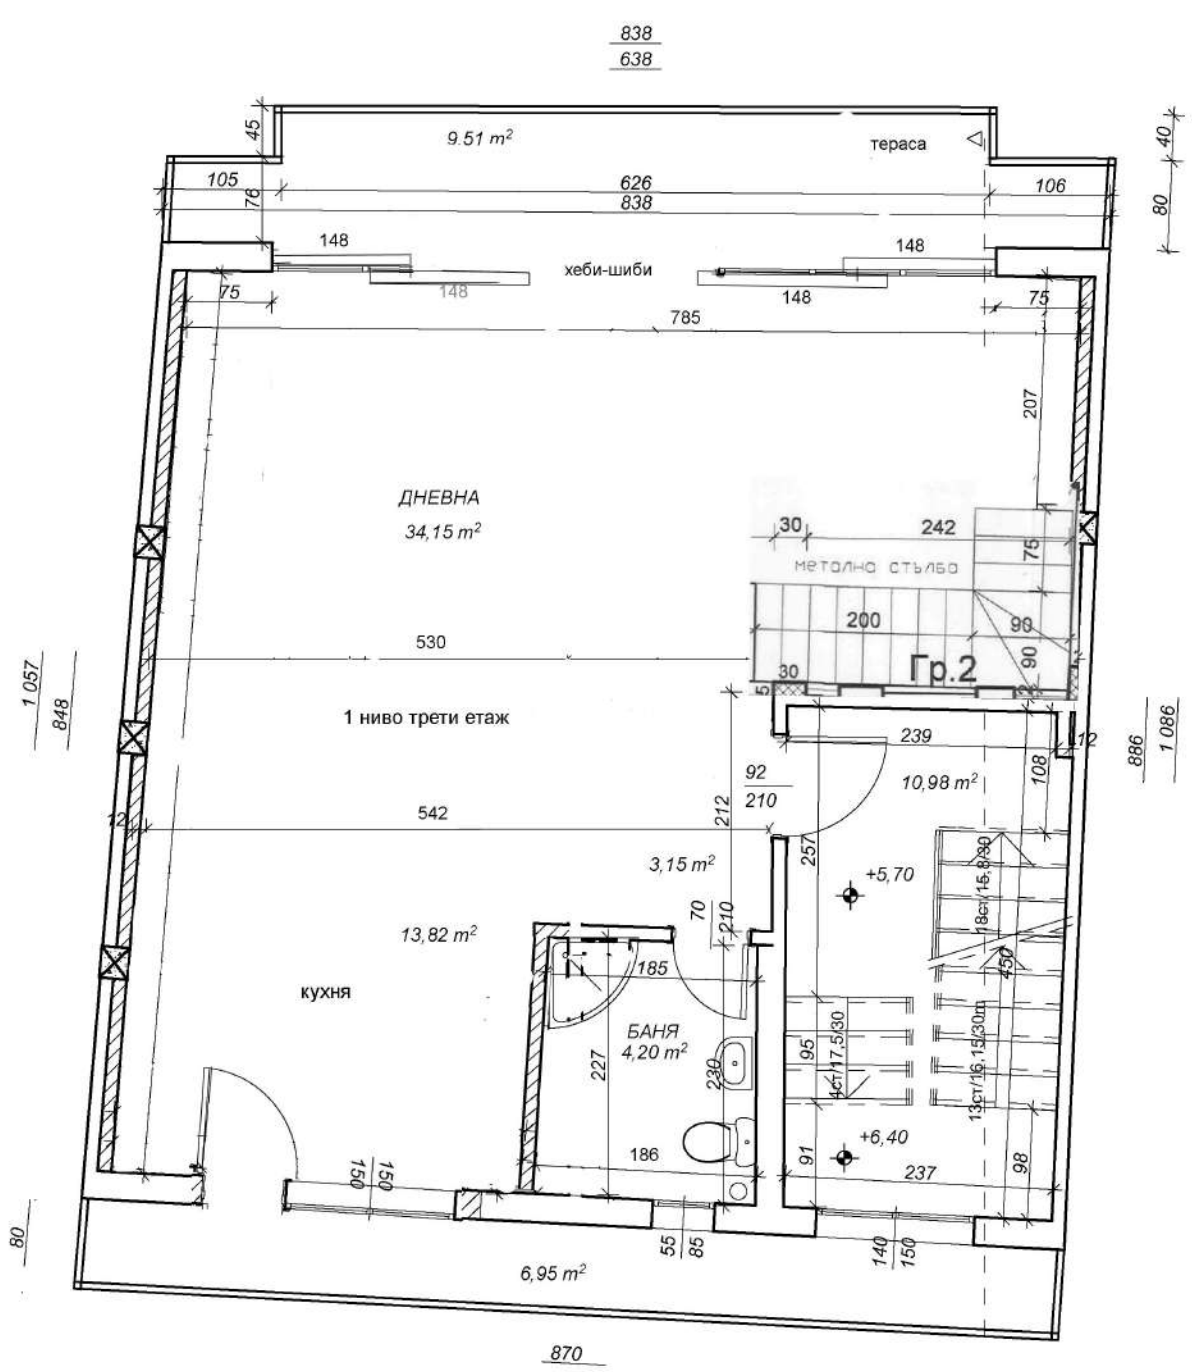

Улица

838

ЗАСТРОЕНА ПЛОЩ

76,01 m<sup>2</sup>

Двор

ЗАСНЕМАНЕ - РАЗПРЕДЕЛЕНИЕ КОТА ±0,00

ЗАСТРОЕНА ПЛОЩ  
80 м<sup>2</sup>

ЗАСНЕМАНЕ - РАЗПРЕДЕЛЕНИЕ КОТА +2,85

ЗАСТРОЕНА ПЛОЩ  
90,36 m<sup>2</sup>

РАЗПРЕДЕЛЕНИЕ КОТА +5,70