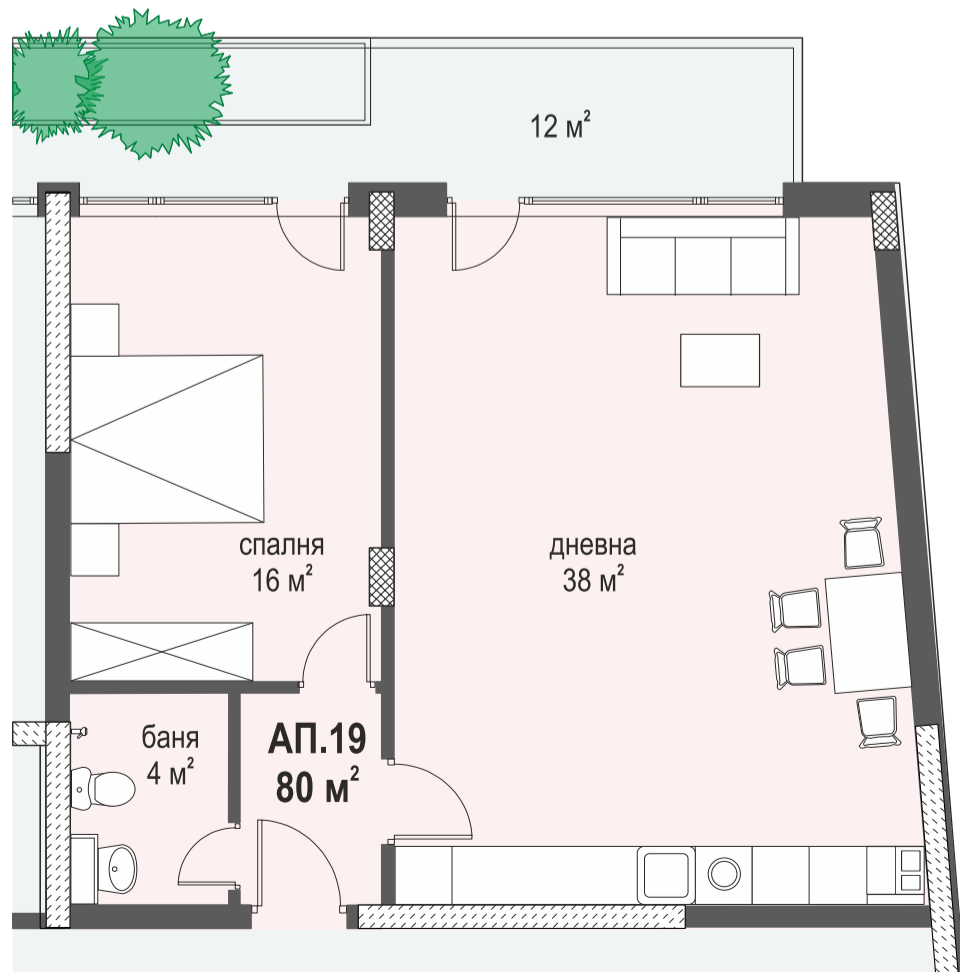

Разпределение V-ти жилищен етаж

кота +14,67

М 1:50

наименование	З.П.
АП 17	88 м ²
АП 18	58 м ²
АП 19	80 м ²
АП 20	83 м ²

Разпределение V-ти жилищен етаж

кота +14,67

М 1:50

АП.17

Разпределение V-ти жилищен етаж

кота +14,67

АП.18

М 1:50

Разпределение V-ти жилищен етаж

кота +14,67

АП.19

М 1:50

Разпределение V-ти жилищен етаж

кота +14,67

АП.20

М 1:50