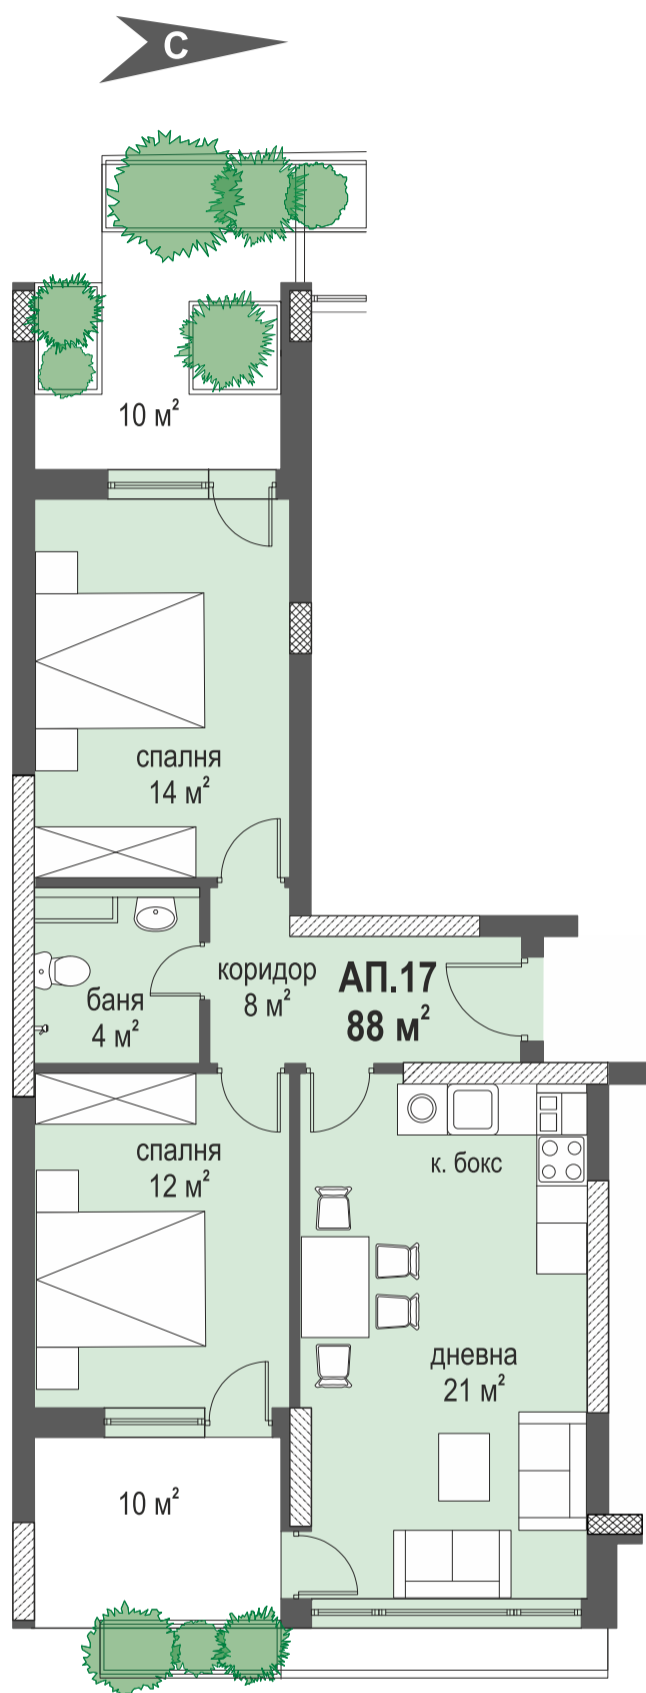

Разпределение V-ти жилищен етаж

кота +14,67

М 1:50

наименование	З.П.
АП 17	88 м ²
АП 18	58 м ²
АП 19	80 м ²
АП 20	83 м ²

Разпределение V-ти жилищен етаж

кота +14,67

М 1:50

АП.17

Разпределение V-ти жилищен етаж

кота +14,67

АП.18

М 1:50

Разпределение V-ти жилищен етаж

кота +14,67

АП.19

М 1:50

Разпределение V-ти жилищен етаж

кота +14,67

АП.20

М 1:50