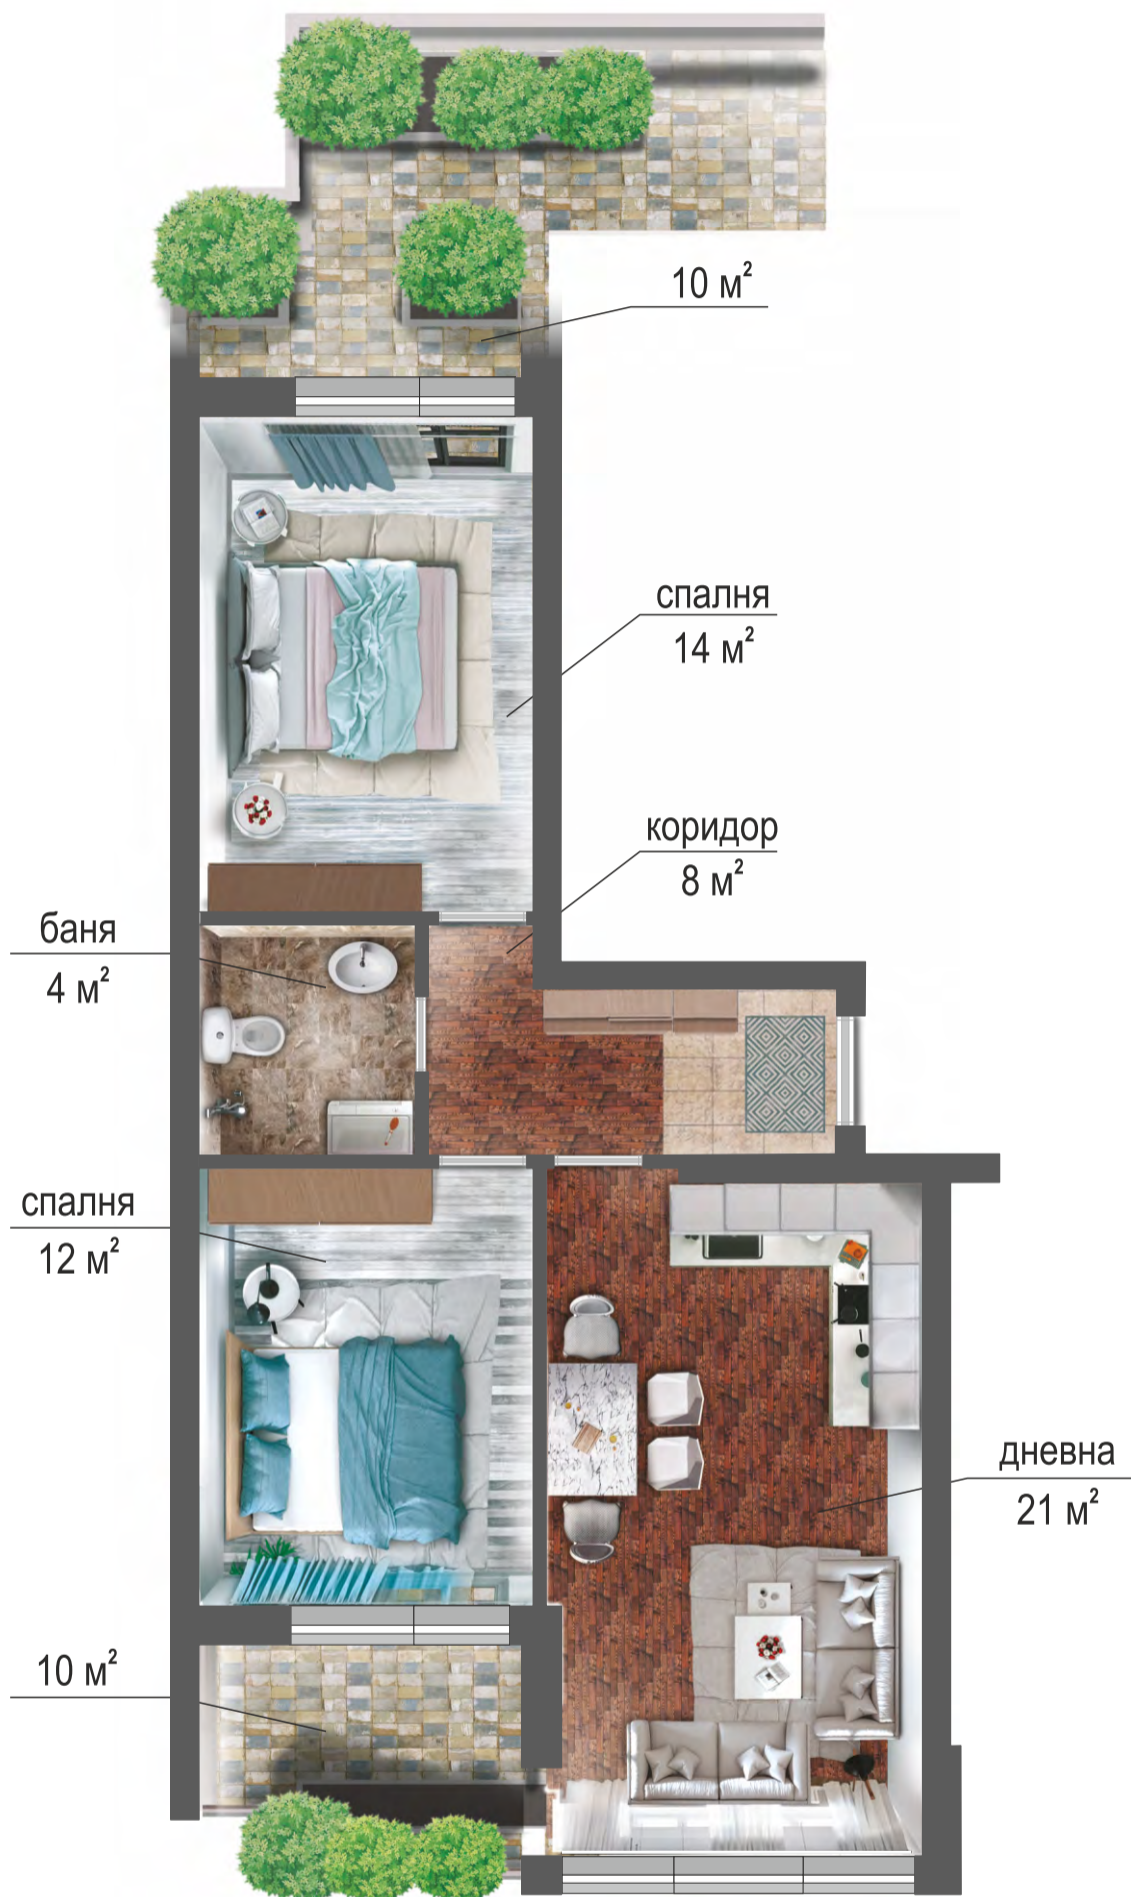

Разпределение V-ти жилищен етаж

кота +14,67

М 1:50

наименование	З.П.
АП 17	88 м ²
АП 18	58 м ²
АП 19	80 м ²
АП 20	83 м ²

Разпределение V-ти жилищен етаж

кота +14,67

М 1:50

АП.17

Разпределение V-ти жилищен етаж

кота +14,67

АП.18

М 1:50

Разпределение V-ти жилищен етаж

кота +14,67

АП.19

М 1:50

Разпределение V-ти жилищен етаж

кота +14,67

АП.20

М 1:50